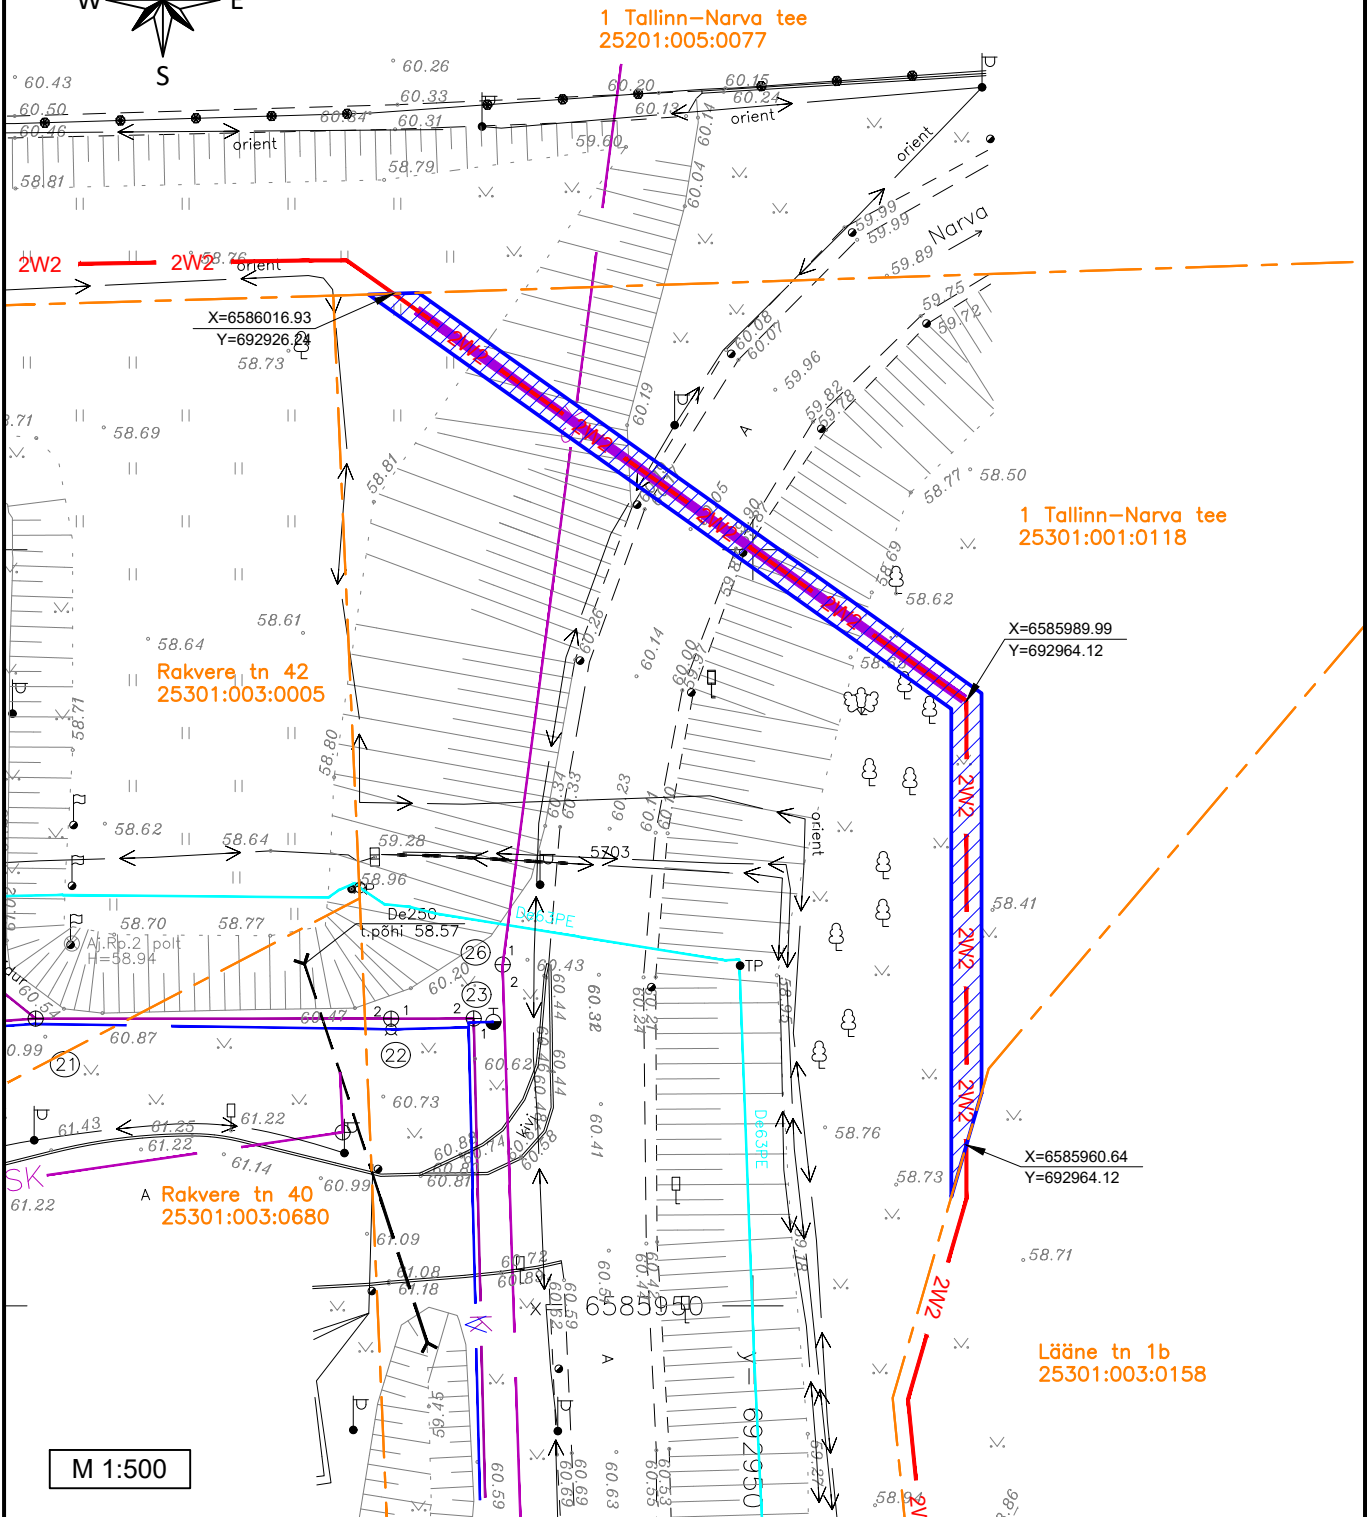

ISIKLIKU KASUTUSÕIGUSEGA KOORMATAVA ALA PLAAN
 1 Tallinn-Narva tee, Jõhvi linn, Jõhvi vald, Ida-Viru maakond
 Registriosa: 5634350 Tunnus: 25301:001:0118

TINGMÄRGID

- 2W2 — Projekteeritud 2x6kV maakaabel
- - - - - Kinnistu piir
- Isikliku kasutusõiguse seadmise ala