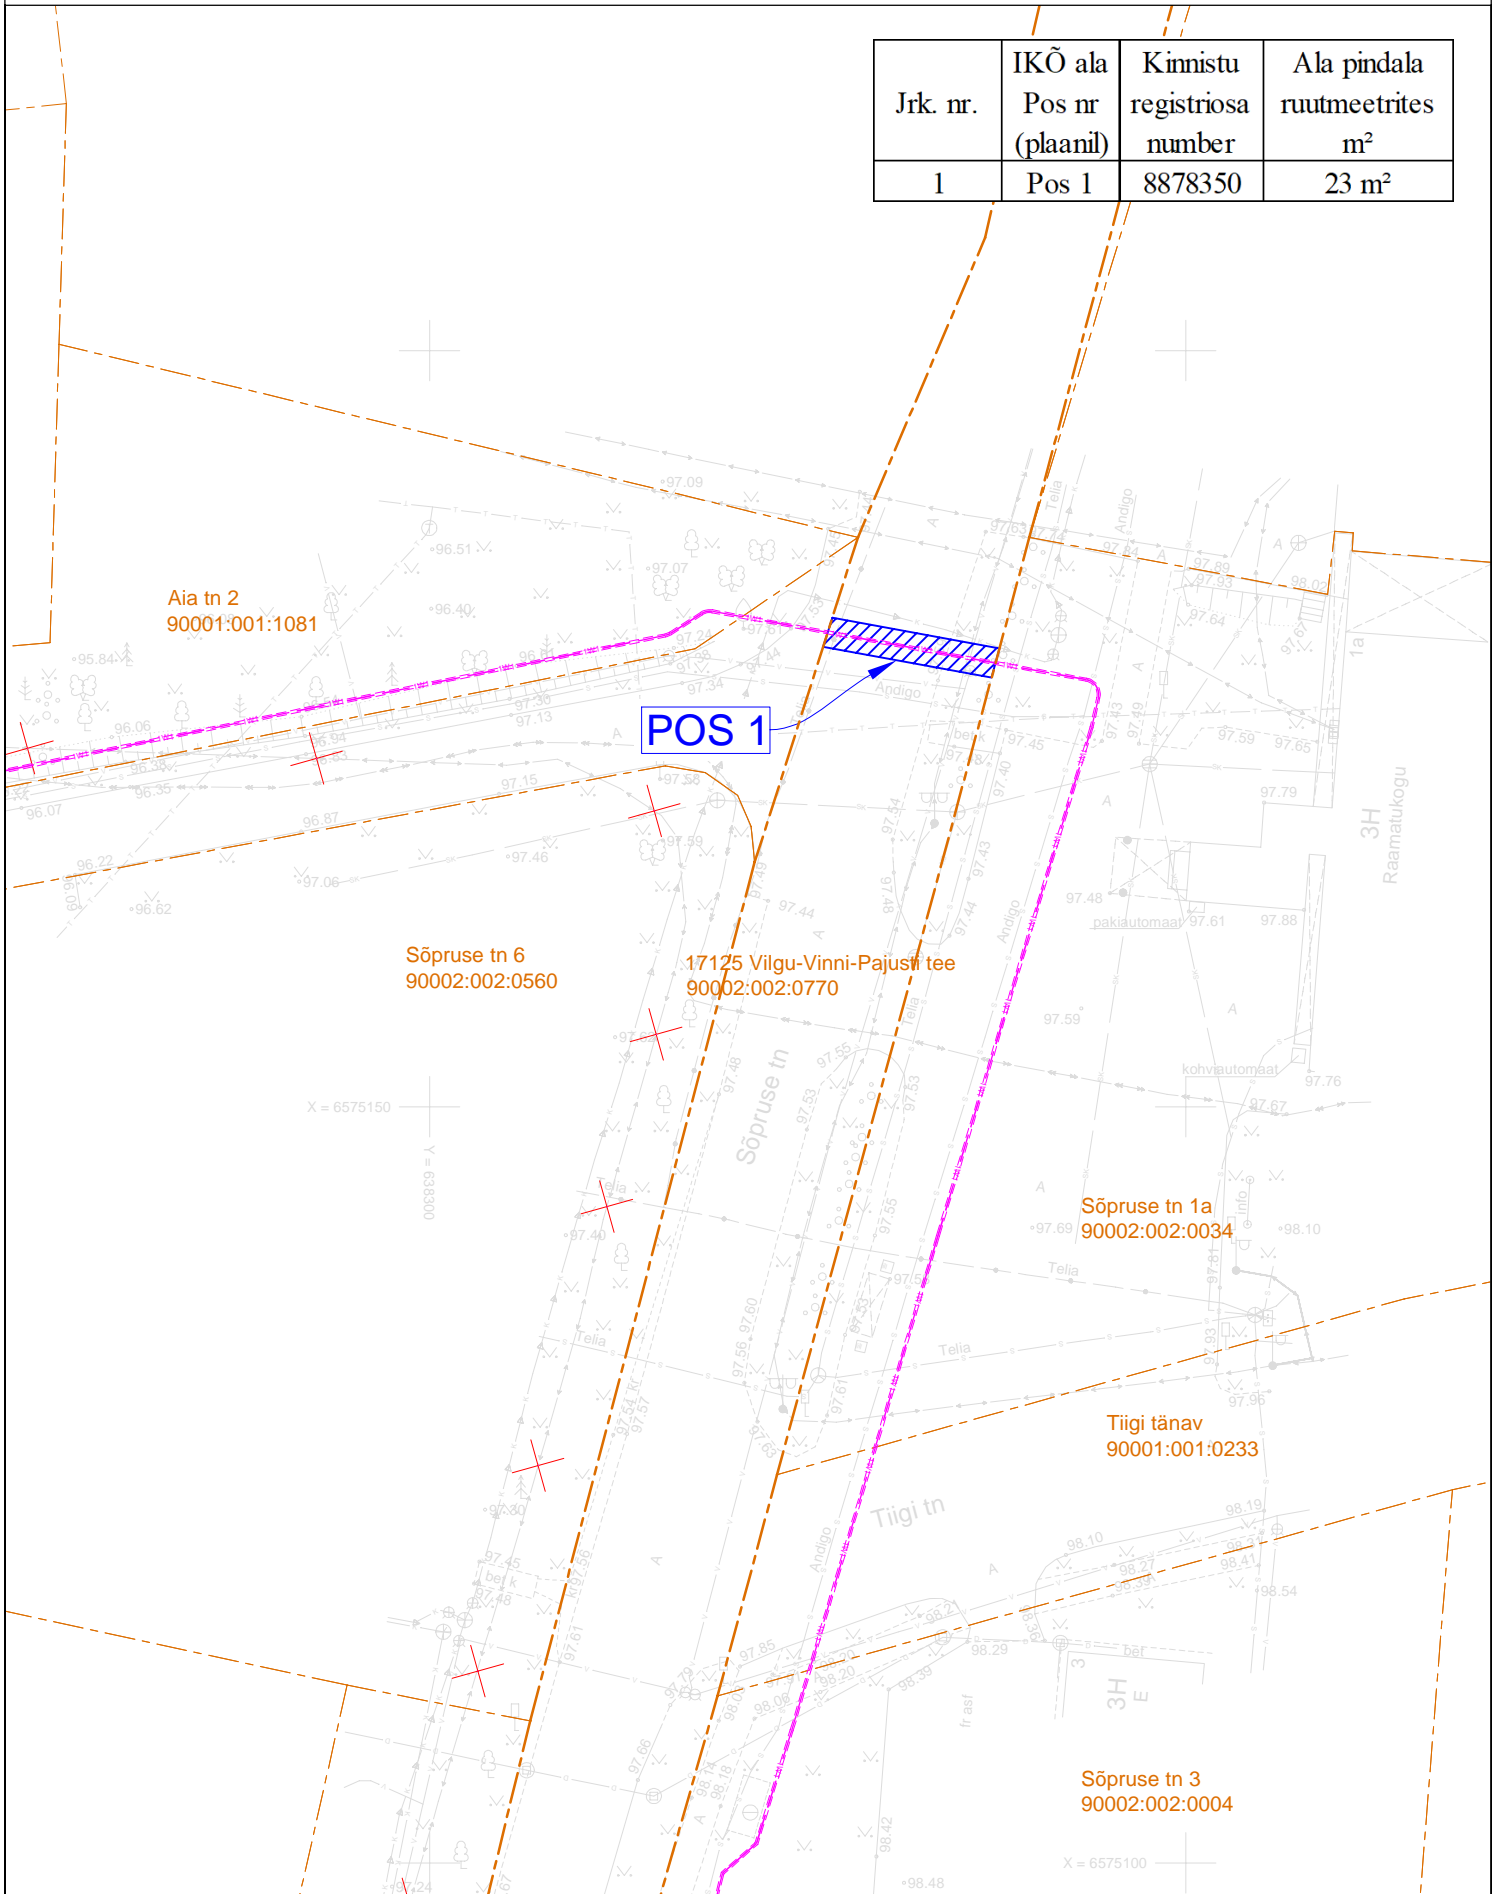

Isikliku kasutusõiguse seadmise plaan

IP8553 Vinni klubi F6 nõuetekohasus. Vinni alevik, Vinni vald, Lääne-Viru maakond

Jrk. nr.	IKÕ ala Pos nr (plaanil)	Kinnistu registriosa number	Ala pindala ruutmeetrites m ²
1	Pos 1	8878350	23 m ²

--- - Projekteeritud 0,4 kV maakaabel kaitsetorus

 - Isikliku kasutusõiguse seadmise ala

 - Demonteeritav objekt

--- - Katastriüksuse piir

Koostaja: Raido Rebane
Leonhard Weiss OÜ
E-mail: r.rebane@leonhard-weiss.com