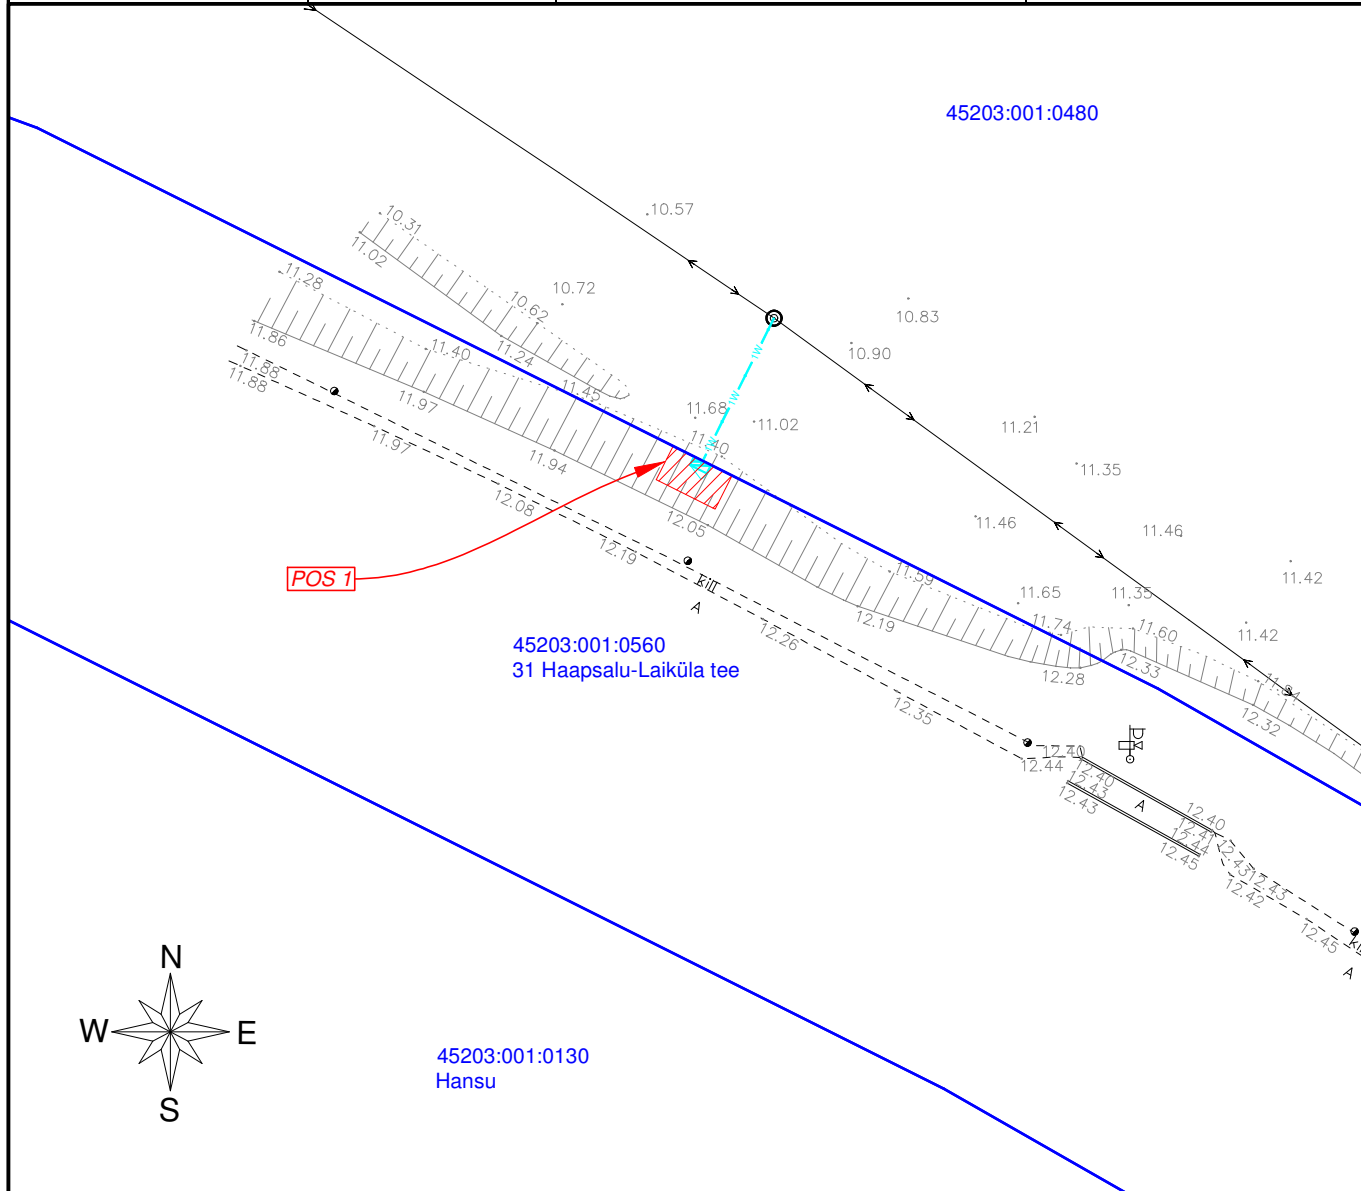

# ISIKLIKU KASUTUSÕIGUSE SEADMISE PLAAN

IKÕ ala Pos nr (plaanil)	Kinnistu registriosar nr	Katastriüksuse tunnus, nimi ja sihtotstarve	IKÕ ala pindala m <sup>2</sup>
Pos 1	14486650	45203:001:0560; 31 Haapsalu-Laiküla tee; transpordimaa	11

PARI ID: 683440

-  - IKÕ seadmise ala
-  - Katastriüksuse piirid
-  - Projekteeritud tehnovõrk - elektrivõrgu liitumiskilp
-  - Projekteeritud tehnovõrk - maa-alune elektrikaabel

Projekti nimetus / asukoht Haapsalu-Laiküla tee ilmajaama liitumine elektrivõrguga Kurevere küla, Lääne-Nigula vald, Läänemaa			Töö nr JT3062
Koostaja Draftit OÜ	Mõõtkava 1:500	Leht / formaat A4	Kuupäev 10.02.2024