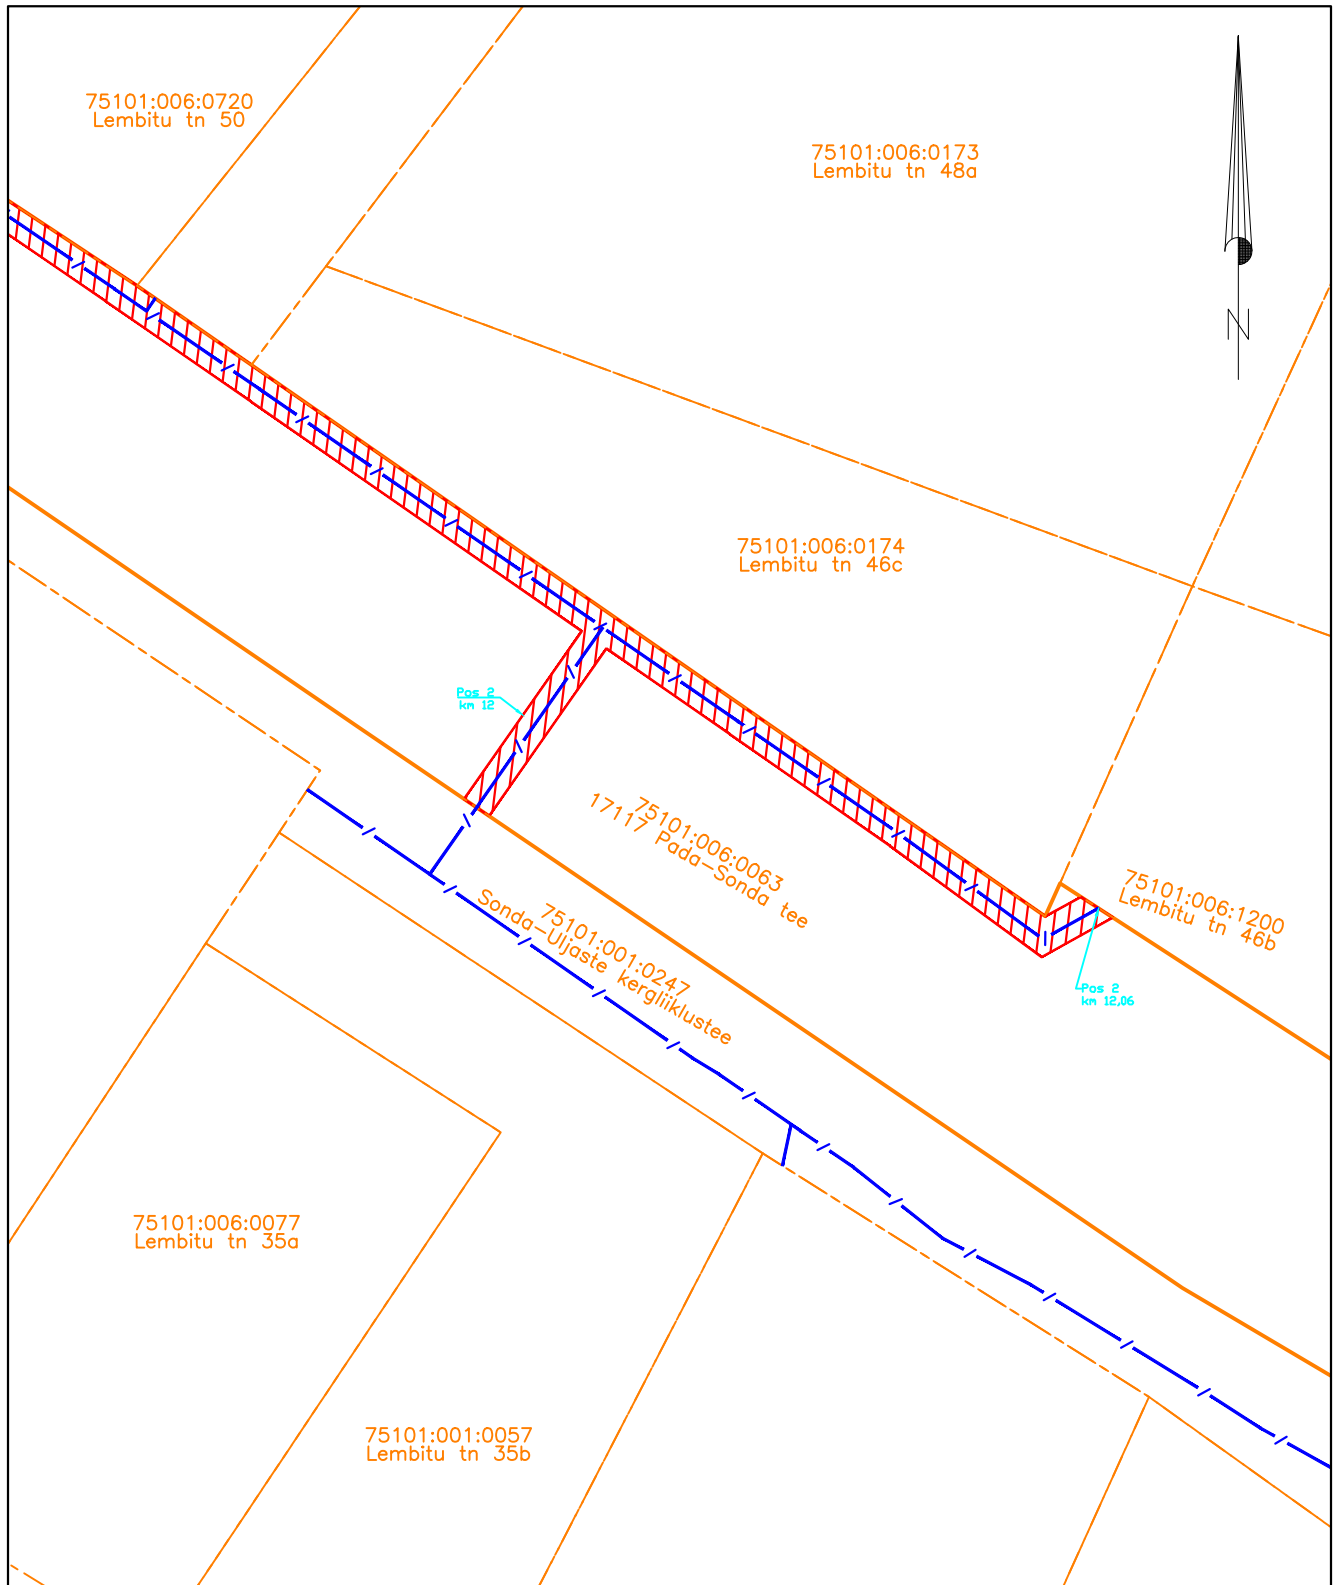

Möötkava: M 1:500

- Lepingu objektiks oleva katastriüksuse piir
- Katastriüksuste piirid
- Sideehitis
- Kasutusõiguse ala (PARI ID ...)

Isikliku kasutusõigusega seadmise ala plaan (Leht 3/5)
 Ida-Viru maakond, Lüganuse vald, Sonda alevik

Möötkava: M 1:500

- Lepingu objektiks oleva katastriüksuse piir
- Katastriüksuste piirid
- Sideehitis
- Kasutusõiguse ala (PARI ID ...)

Isikliku kasutusõigusega seadmise ala plaan (Leht 4/5)
 Ida-Viru maakond, Lüganuse vald, Sonda alevik