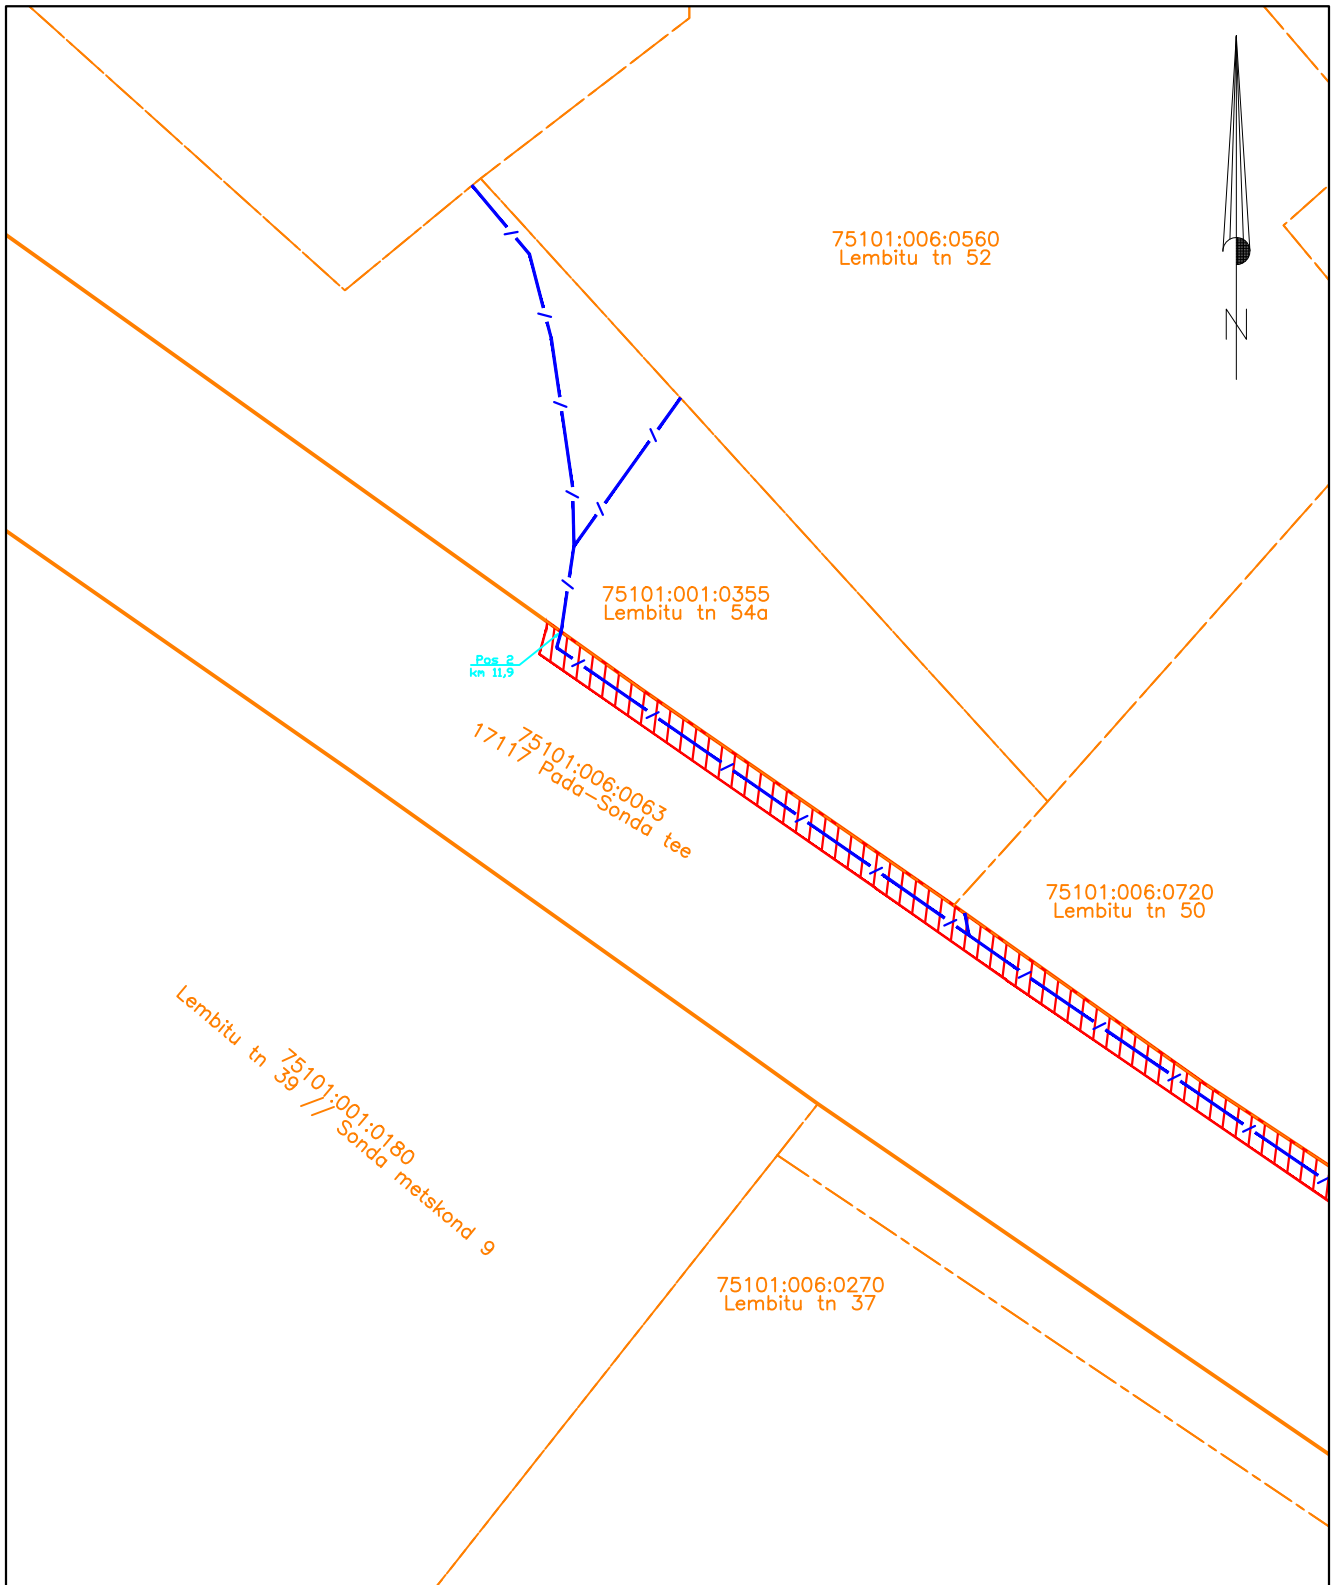

Isikliku kasutusõigusega seadmise ala plaan (Leht 4/5)
Ida-Viru maakond, Lüganuse vald, Sonda alevik

Jrk nr	IKÕ ala Pos nr (plaaniil)	Kinnistu registriossa number	Katastriüksuse tunnus, nimi ja sihtotstarve;	Ala pindala ruutmeetrites m²
1.	Pos 1	7920750	75101:006:0063 17117 Pada-Sonda tee Transpordimaa	602m²
2.	Pos 2	7920750	75101:006:0063 17117 Pada-Sonda tee Transpordimaa	316 m²

Möötkava: M 1:500

- Lepingu objektiks oleva katastriüksuse piir
- Katastriüksuste piirid
- Sideehitis
- Kasutusõiguse ala (PARI ID ...)