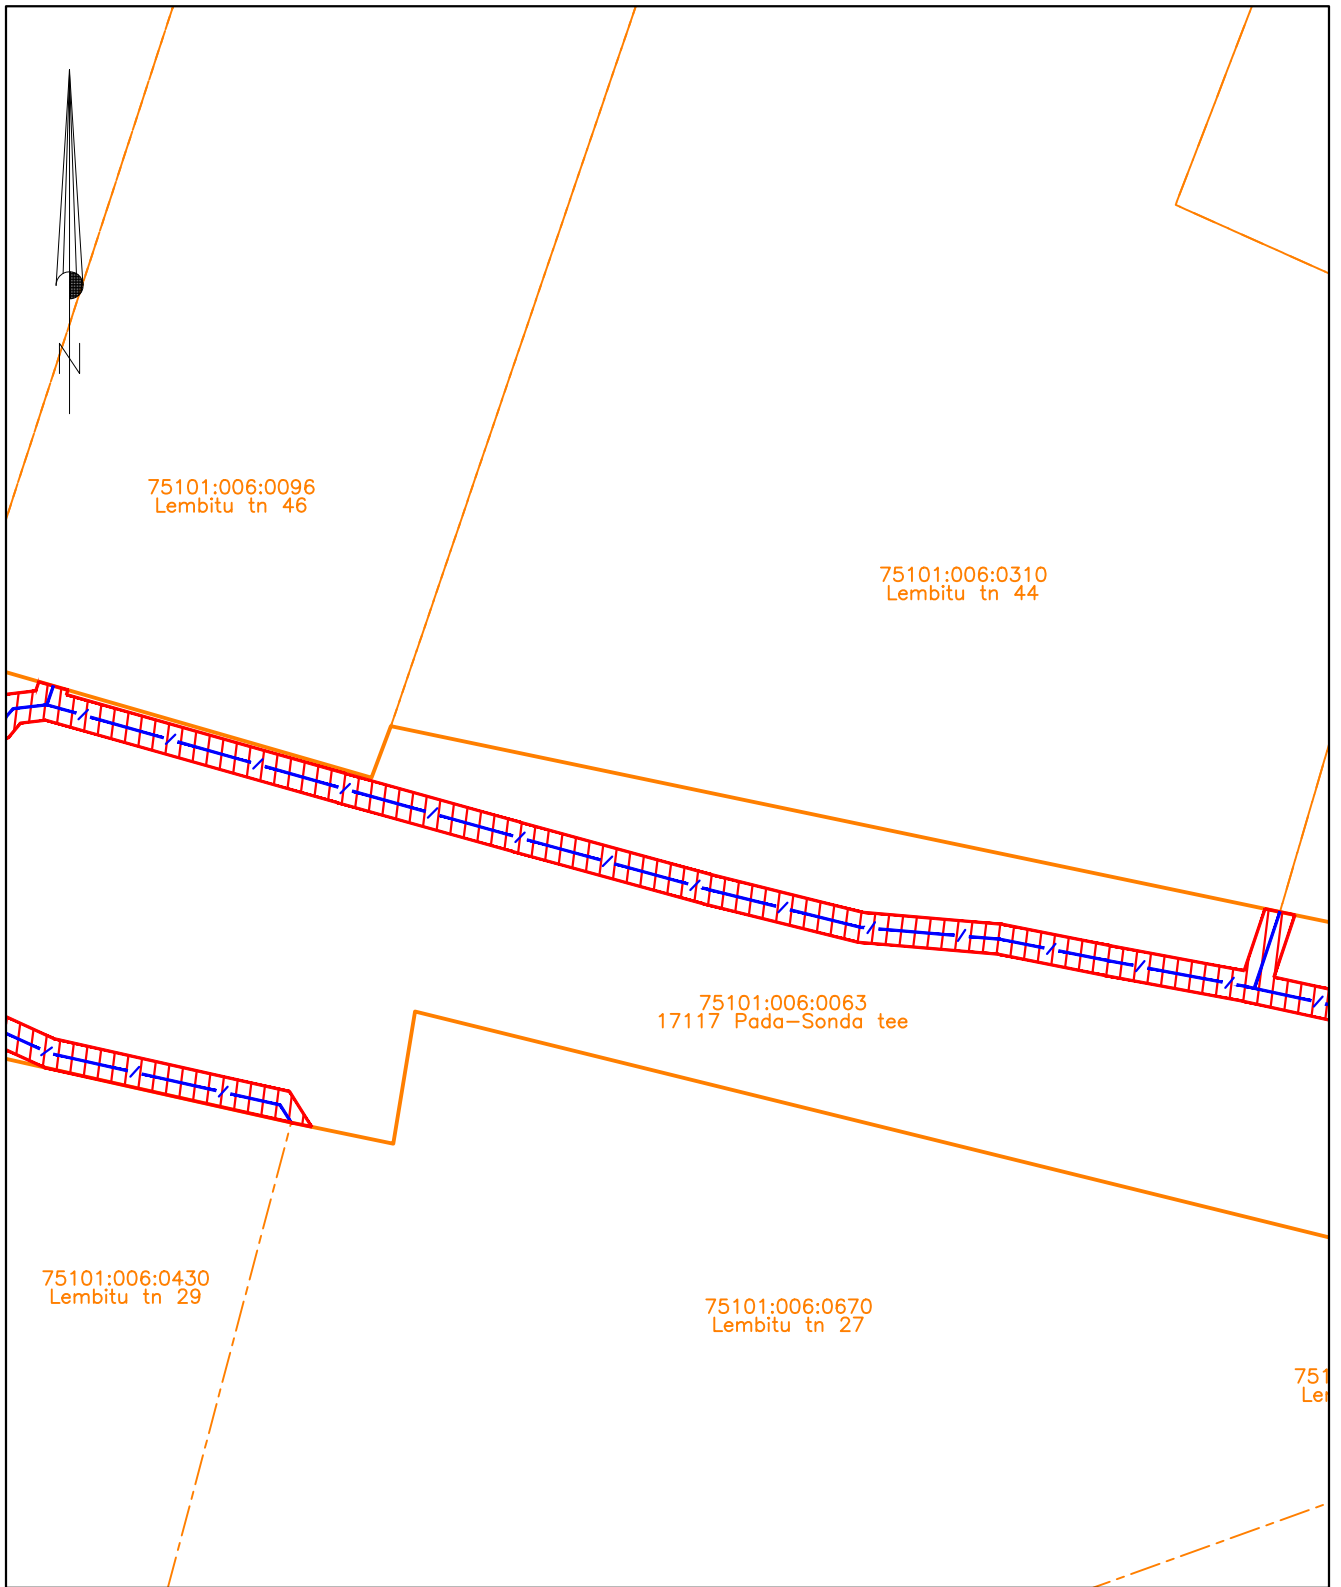

Isikliku kasutusõigusega seadmise ala plaan (Leht 1/5)
 Ida-Viru maakond, Lüganuse vald, Sonda alevik

Jrk nr	IKÕ ala Pos nr (plaanil)	Kinnistu registriosa number	Katastriüksuse tunnus, nimi ja sihtotstarve;	Ala pindala ruutmeetrites m ²
1.	Pos 1	7920750	75101:006:0063 17117 Pada-Sonda tee Transpordimaa	602m ²
2.	Pos 2	7920750	75101:006:0063 17117 Pada-Sonda tee Transpordimaa	316 m ²

Möötkava: M 1:500

- Lepingu objektiks oleva katastriüksuse piir
- Katastriüksuste piirid
- Sideehitis
- Kasutusõiguse ala (PARI ID ...)

Isikliku kasutusõigusega seadmise ala plaan (Leht 2/5)
 Ida-Viru maakond, Lüganuse vald, Sonda alevik

Jrk nr	IKÕ ala Pos nr (plaanil)	Kinnistu registriossa number	Katastriüksuse tunnus, nimi ja sihtotstarve;	Ala pindala ruutmeetrites m ²
1.	Pos 1	7920750	75101:006:0063 17117 Pada-Sonda tee Transpordimaa	602m ²
2.	Pos 2	7920750	75101:006:0063 17117 Pada-Sonda tee Transpordimaa	316 m ²

Möötkava: M 1:500

- Lepingu objektiks oleva katastriüksuse piir
- Katastriüksuste piirid
- Sideehitis
- Kasutusõiguse ala (PARI ID ...)

Isikliku kasutusõigusega seadmise ala plaan (Leht 3/5)
 Ida-Viru maakond, Lüganuse vald, Sonda alevik