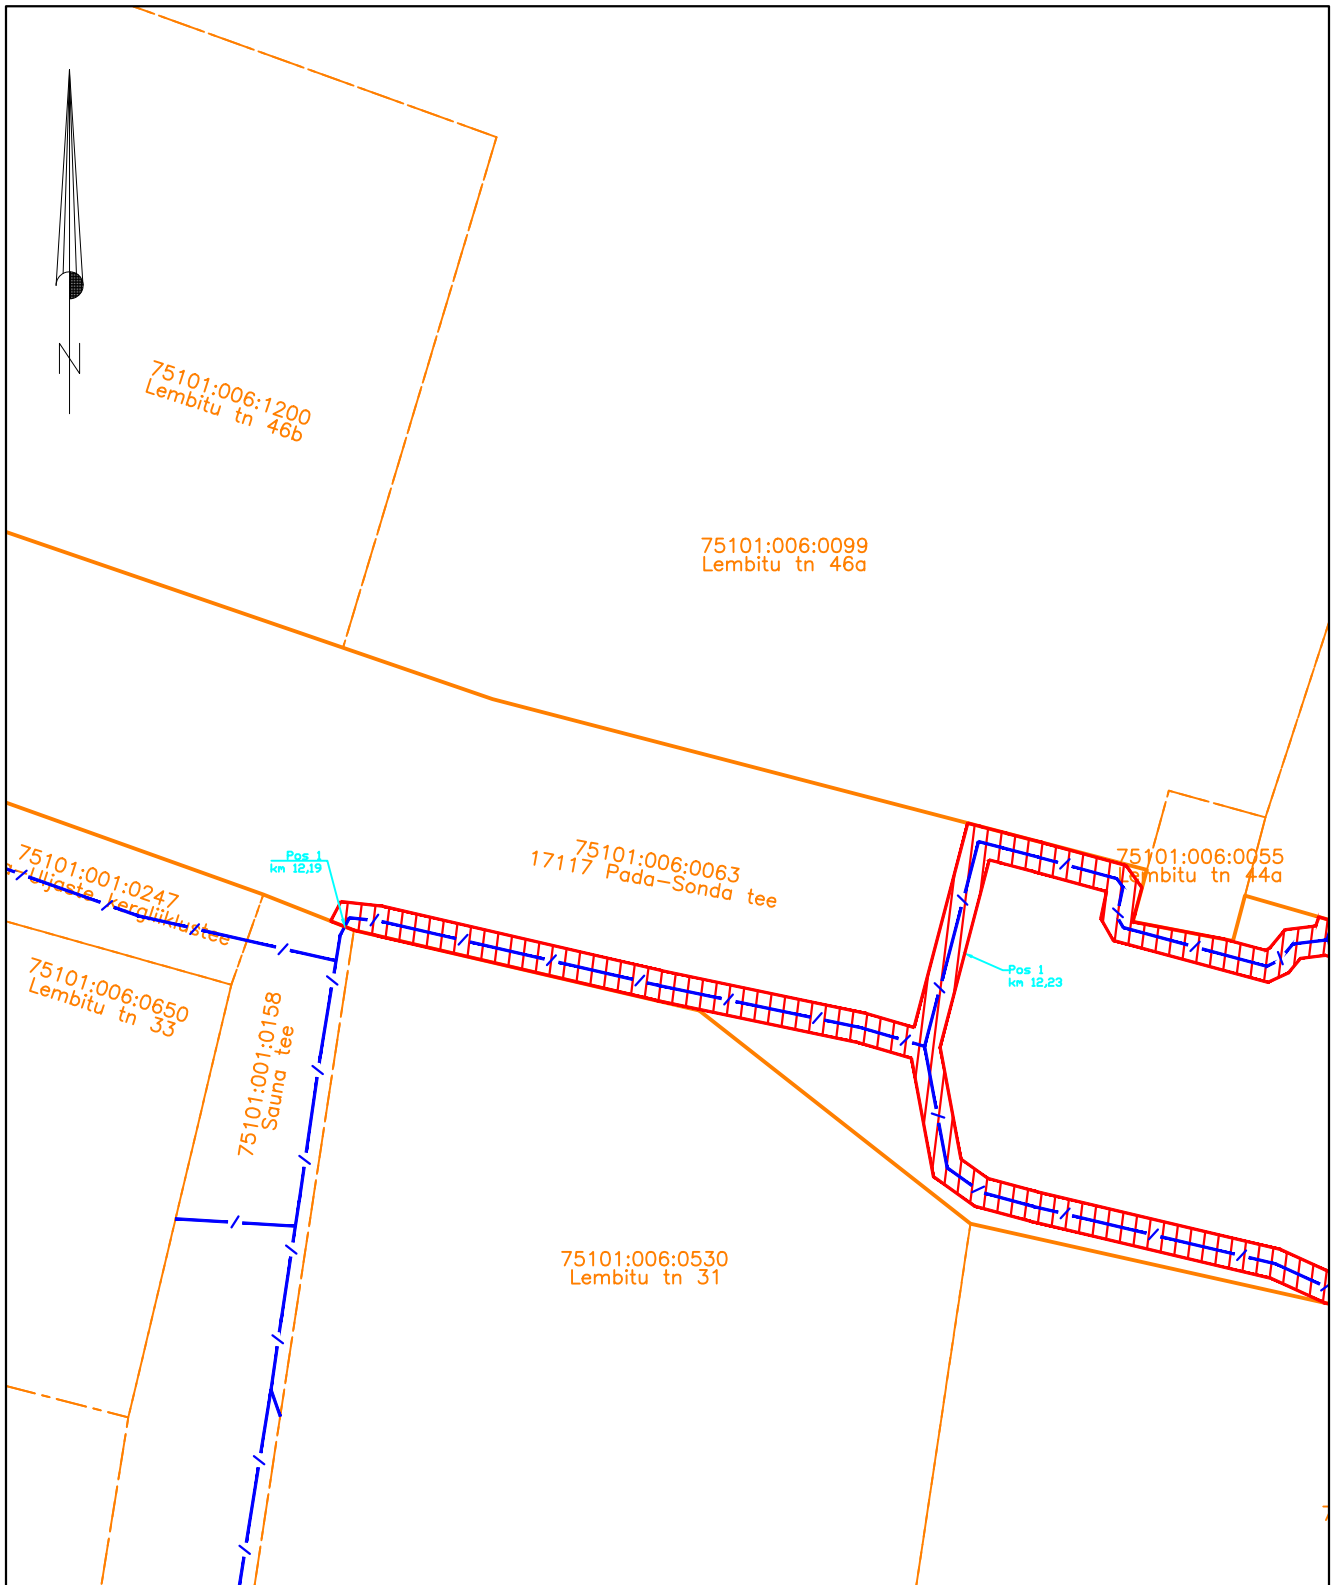

Isikliku kasutusõigusega seadmise ala plaan (Leht 1/5)
 Ida-Viru maakond, Lüganuse vald, Sonda alevik

Jrk nr	IKÕ ala Pos nr (plaanil)	Kinnistu registriosa number	Katastriüksuse tunnus, nimi ja sihtotstarve;	Ala pindala ruutmeetrites m ²
1.	Pos 1	7920750	75101:006:0063 17117 Pada-Sonda tee Transpordimaa	602m ²
2.	Pos 2	7920750	75101:006:0063 17117 Pada-Sonda tee Transpordimaa	316 m ²

Möötkava: M 1:500

- Lepingu objektiks oleva katastriüksuse piir
- Katastriüksuste piirid
- Sideehitis
- Kasutusõiguse ala (PARI ID ...)

Isikliku kasutusõigusega seadmise ala plaan (Leht 2/5)
 Ida-Viru maakond, Lüganuse vald, Sonda alevik

Jrk nr	IKÕ ala Pos nr (plaanil)	Kinnistu registriossa number	Katastriüksuse tunnus, nimi ja sihtotstarve;	Ala pindala ruutmeetrites m ²
1.	Pos 1	7920750	75101:006:0063 17117 Pada-Sonda tee Transpordimaa	602m ²
2.	Pos 2	7920750	75101:006:0063 17117 Pada-Sonda tee Transpordimaa	316 m ²

Möötkava: M 1:500

- Lepingu objektiks oleva katastriüksuse piir
- Katastriüksuste piirid
- Sideehitis
- Kasutusõiguse ala (PARI ID ...)

Isikliku kasutusõigusega seadmise ala plaan (Leht 3/5)
 Ida-Viru maakond, Lüganuse vald, Sonda alevik