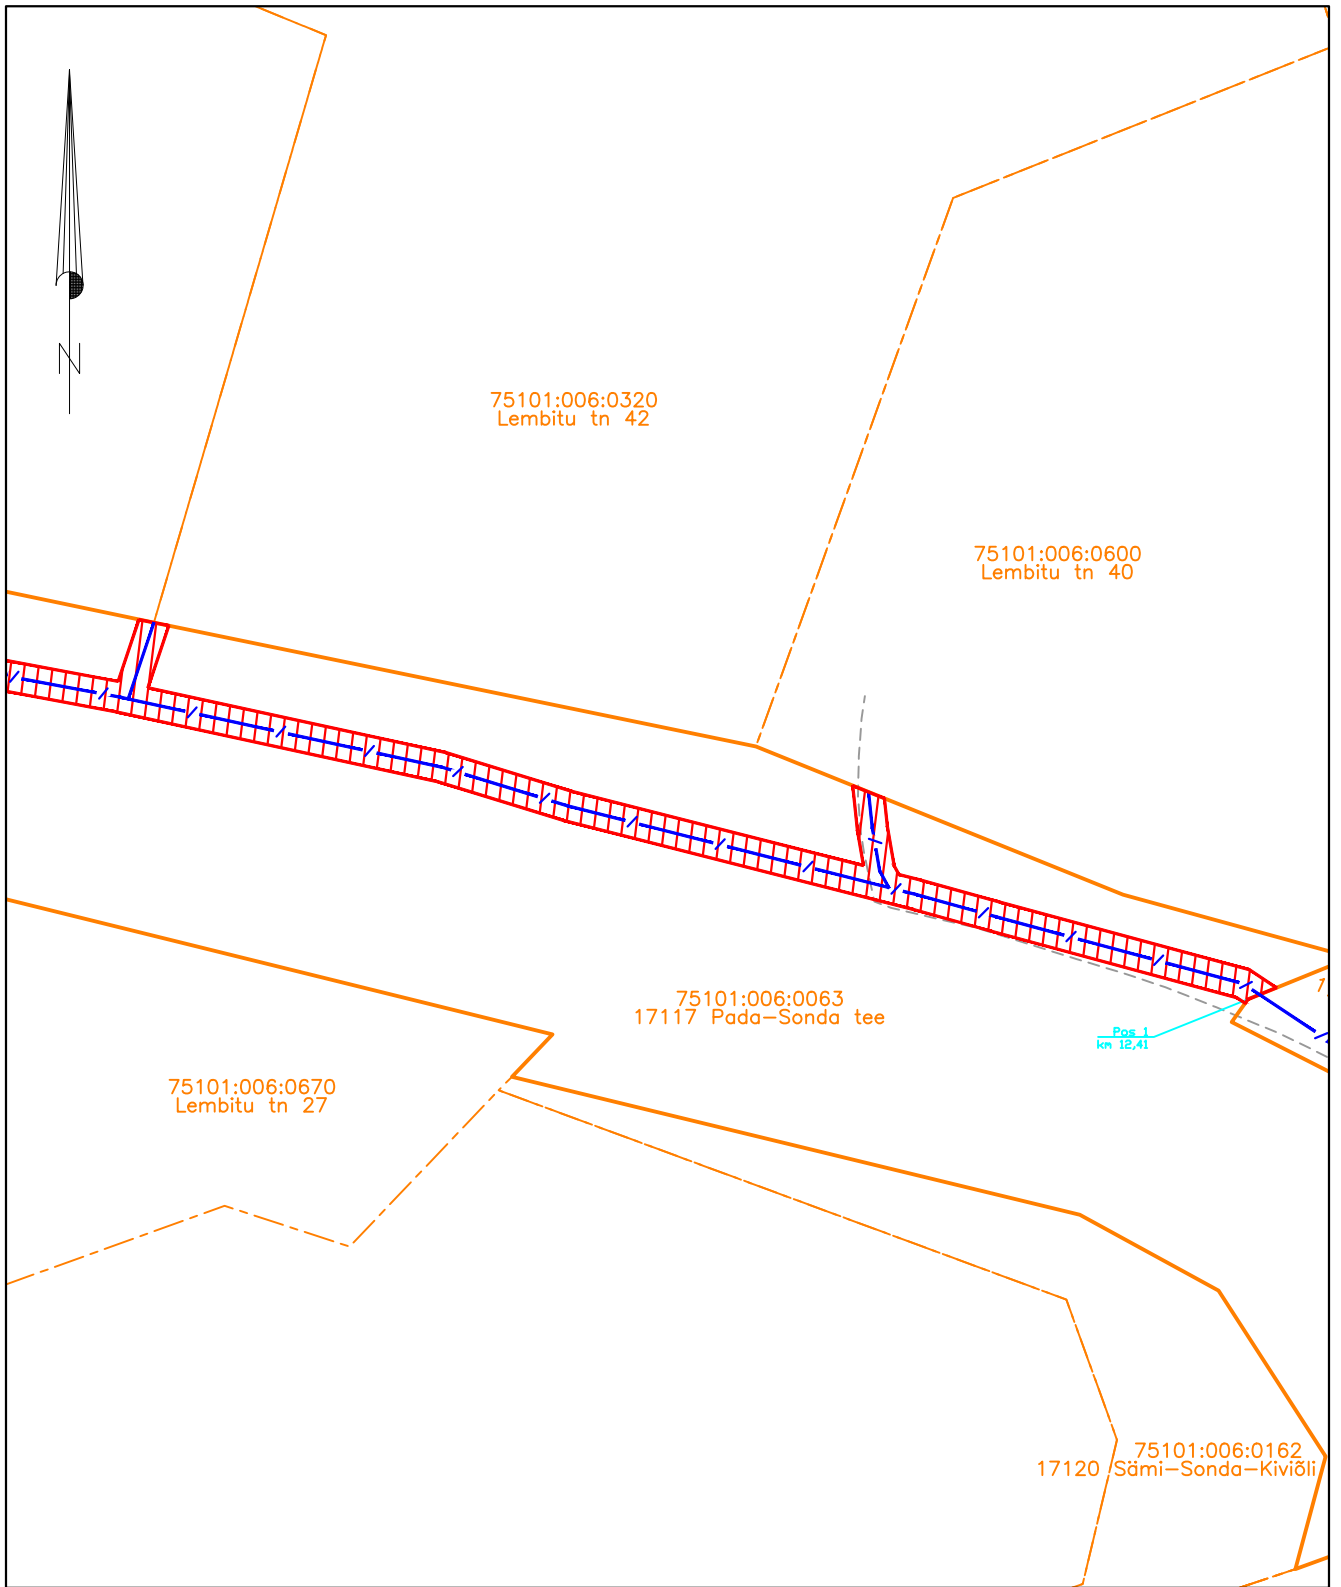

Isikliku kasutusõigusega seadmise ala plaan (Leht 1/5)
 Ida-Viru maakond, Lüganuse vald, Sonda alevik

Jrk nr	IKÕ ala Pos nr (plaanil)	Kinnistu registriosa number	Katastriüksuse tunnus, nimi ja sihtotstarve;	Ala pindala ruutmeetrites m ²
1.	Pos 1	7920750	75101:006:0063 17117 Pada-Sonda tee Transpordimaa	602m ²
2.	Pos 2	7920750	75101:006:0063 17117 Pada-Sonda tee Transpordimaa	316 m ²

Möötkava: M 1:500

- Lepingu objektiks oleva katastriüksuse piir
- Katastriüksuste piirid
- Sideehitis
- Kasutusõiguse ala (PARI ID ...)

Isikliku kasutusõigusega seadmise ala plaan (Leht 2/5)
 Ida-Viru maakond, Lüganuse vald, Sonda alevik

Jrk nr	IKÕ ala Pos nr (plaanil)	Kinnistu registriossa number	Katastriüksuse tunnus, nimi ja sihtotstarve;	Ala pindala ruutmeetrites m ²
1.	Pos 1	7920750	75101:006:0063 17117 Pada-Sonda tee Transpordimaa	602m ²
2.	Pos 2	7920750	75101:006:0063 17117 Pada-Sonda tee Transpordimaa	316 m ²

Möötkava: M 1:500

- Lepingu objektiks oleva katastriüksuse piir
- Katastriüksuste piirid
- Sideehitis
- Kasutusõiguse ala (PARI ID ...)

Isikliku kasutusõigusega seadmise ala plaan (Leht 3/5)
 Ida-Viru maakond, Lüganuse vald, Sonda alevik