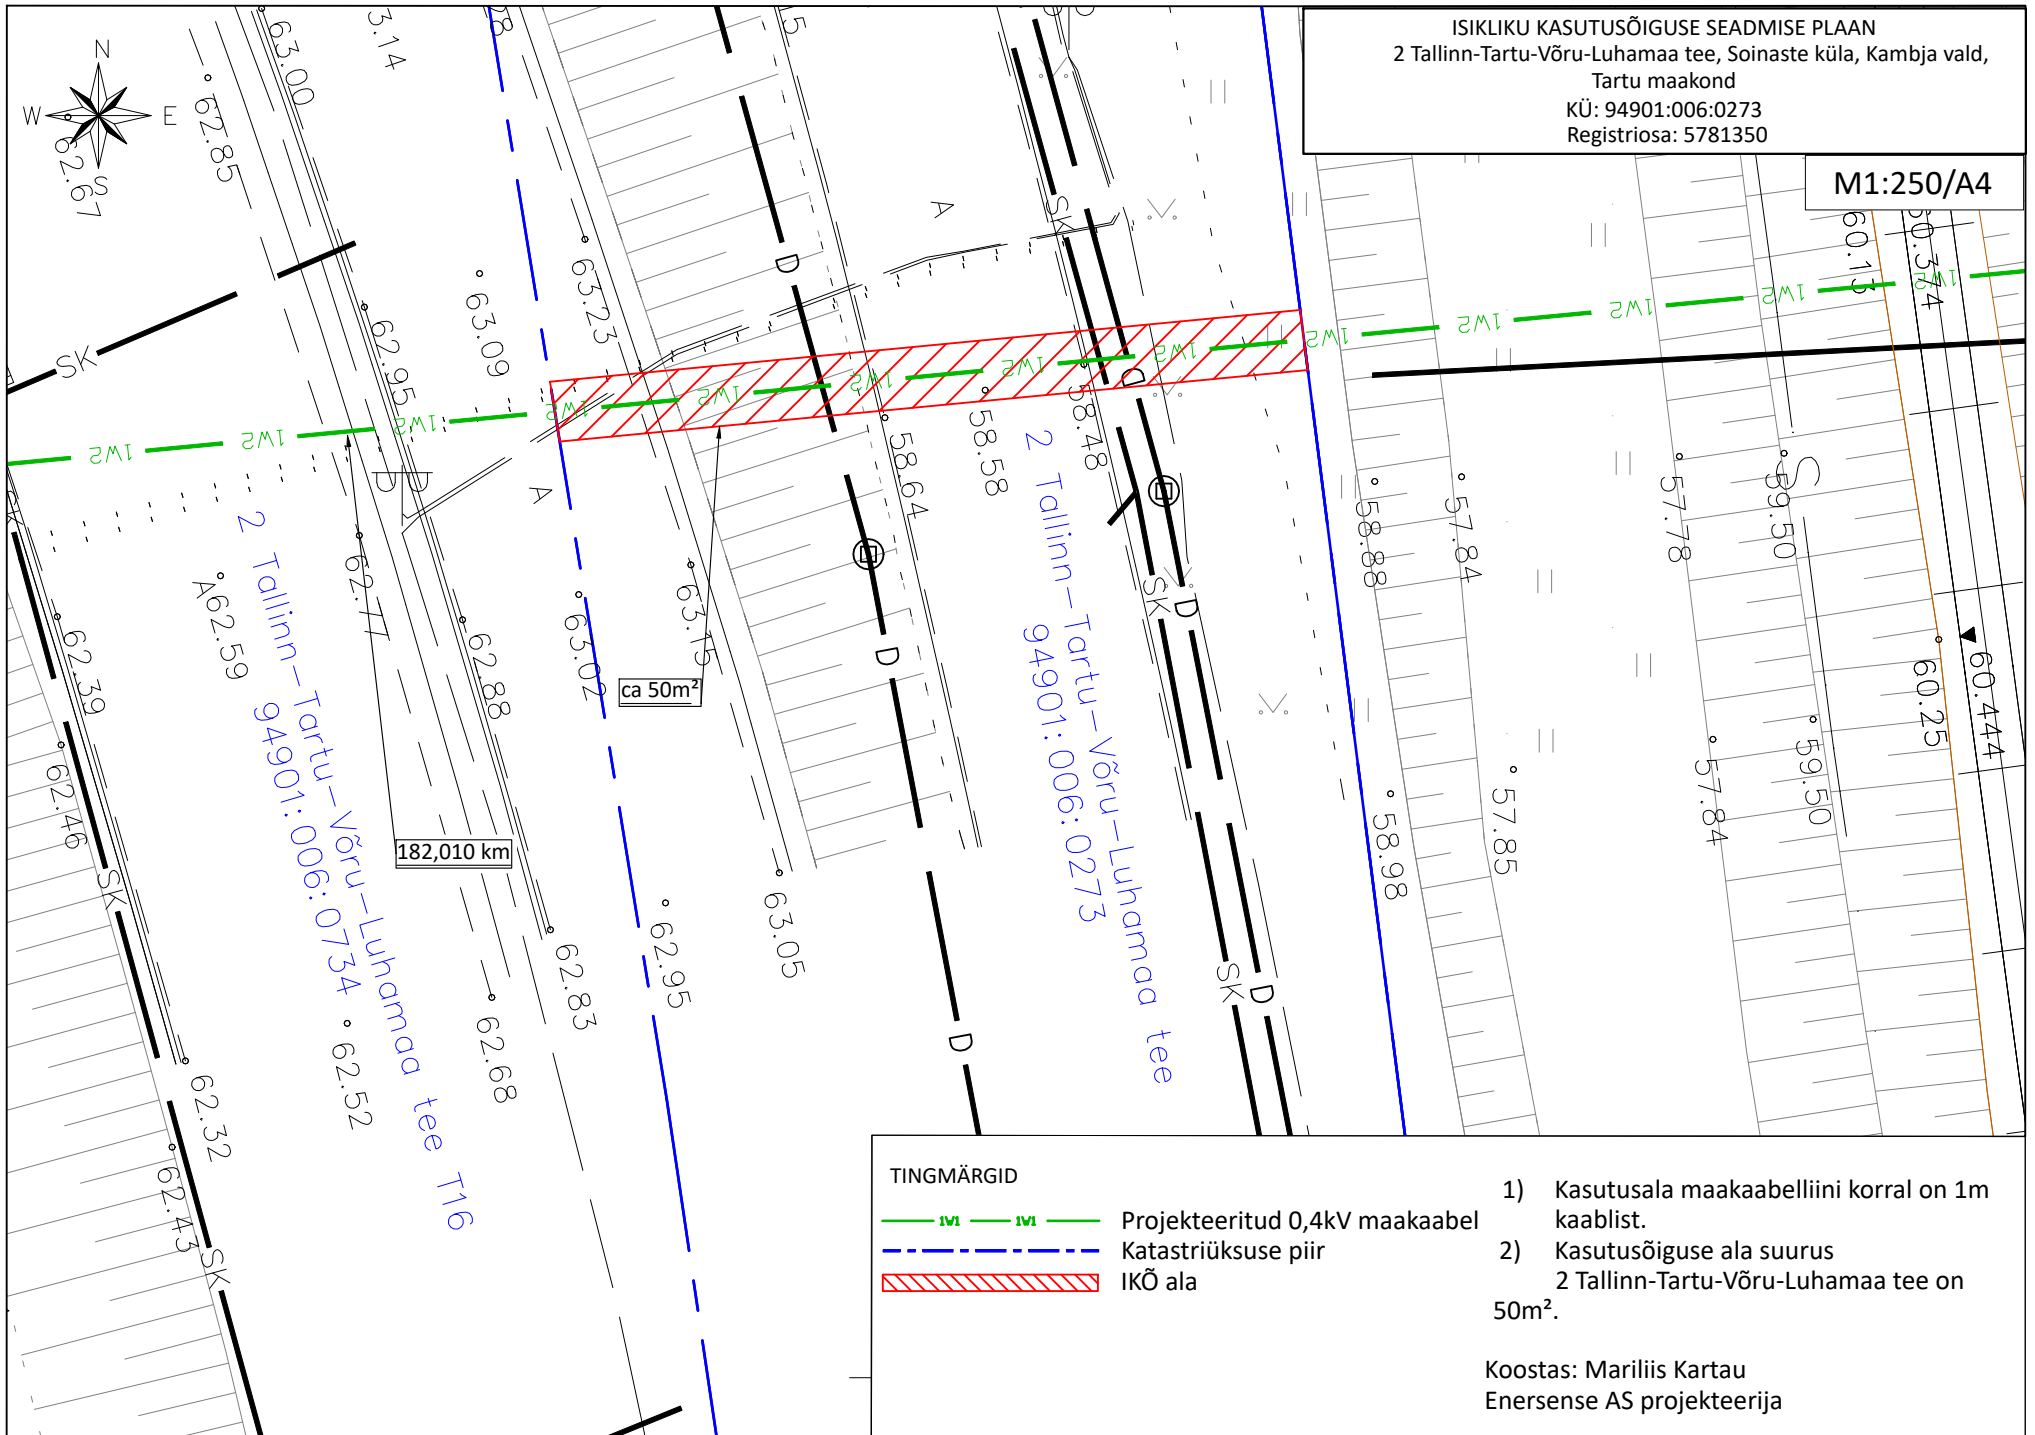

ISIKLIKU KASUTUSÕIGUSE SEADMISE PLAAN  
 2 Tallinn-Tartu-Võru-Luhamaa tee, Soinaste küla, Kambja vald,  
 Tartu maakond  
 KÜ: 94901:006:0273  
 Registriosa: 5781350

M1:250/A4

TINGMÄRGID

-  Projekteeritud 0,4kV maakaabel
-  Katastriüksuse piir
-  IKÕ ala

- 1) Kasutusala maakaabelliini korral on 1m kaablist.
- 2) Kasutusõiguse ala suurus  
2 Tallinn-Tartu-Võru-Luhamaa tee on 50m².

Koostas: Mariliis Kartau  
 Enersense AS projekteerija