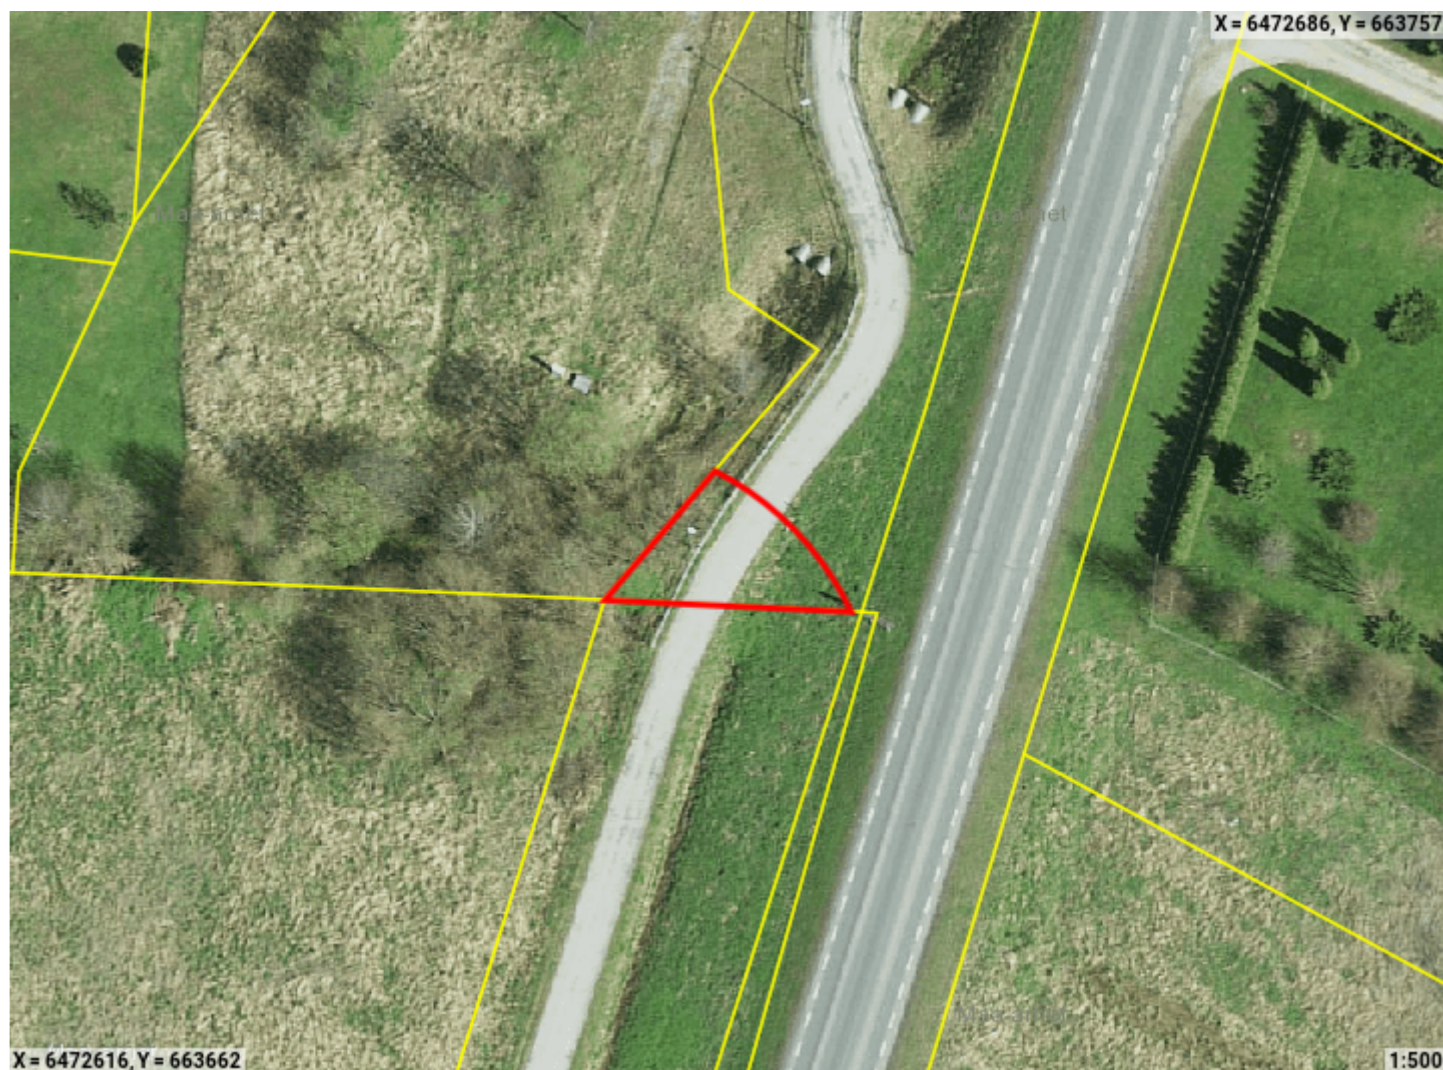

## Piiranguala ID 633347 väljavõte

Piirangu liik	Isiklik kasutusõigus
Nimetus	22252 Lohva-Kabina-Vanamõisa tee L5
Piiranguala kirjeldus	reoveekanalipumpla keskelt 20 m
Ruumikuju loomise kuupäev	3. jaanuar 2025
Õigusliku kehtivuse kuupäev	
Pindala	81m <sup>2</sup>
Asukoht	Maa-alune
Moodustusviis	Kombineeritud
Täpsusklass	4
Seisund	Mustand

Ruumikuju piir  Valitseja piir

## Asub katastriüksustel:

Tartu maakond, Luunja vald, Lohkva küla, 22252 Lohkva-Kabina-Vanamõisa tee L5 (43201:001:1214)