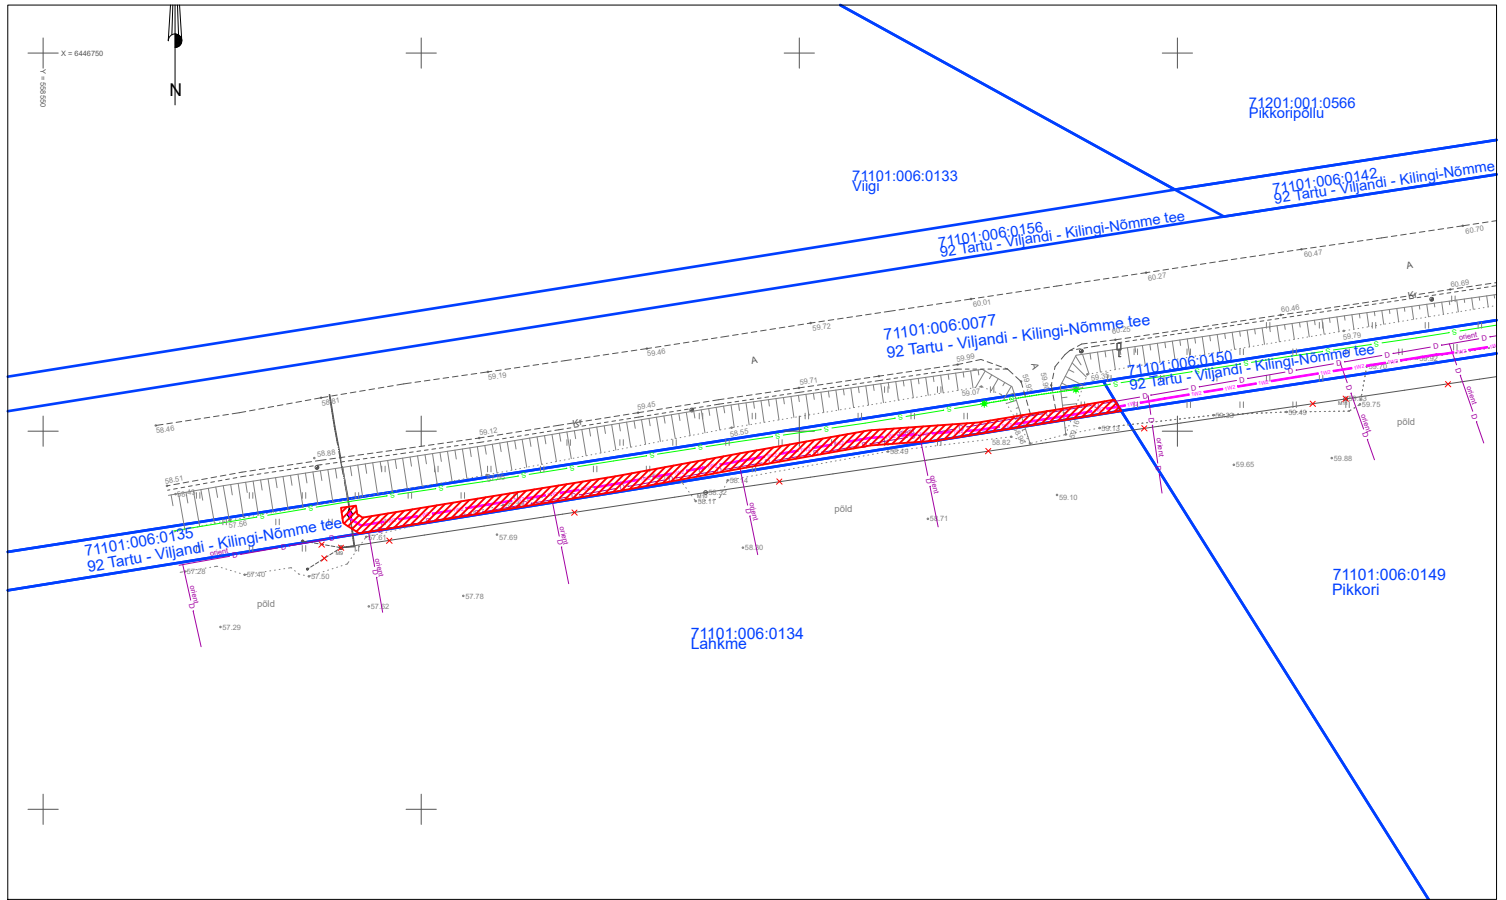

Isikliku kasutusõiguse ala plaan  
Saarde vald, Väljaküla, 92 Tartu - Viljandi - Kilingi-Nõmme tee, tunnus  
71101:006:0135 reg.osa nr 3204406  
M 1:1000

-  Katastriüksuse piir
-  Kasutusõiguse ala ca 199 m<sup>2</sup>
-  1W2 1W2 1W2 Projekteeritud 10kV maakaabelliin