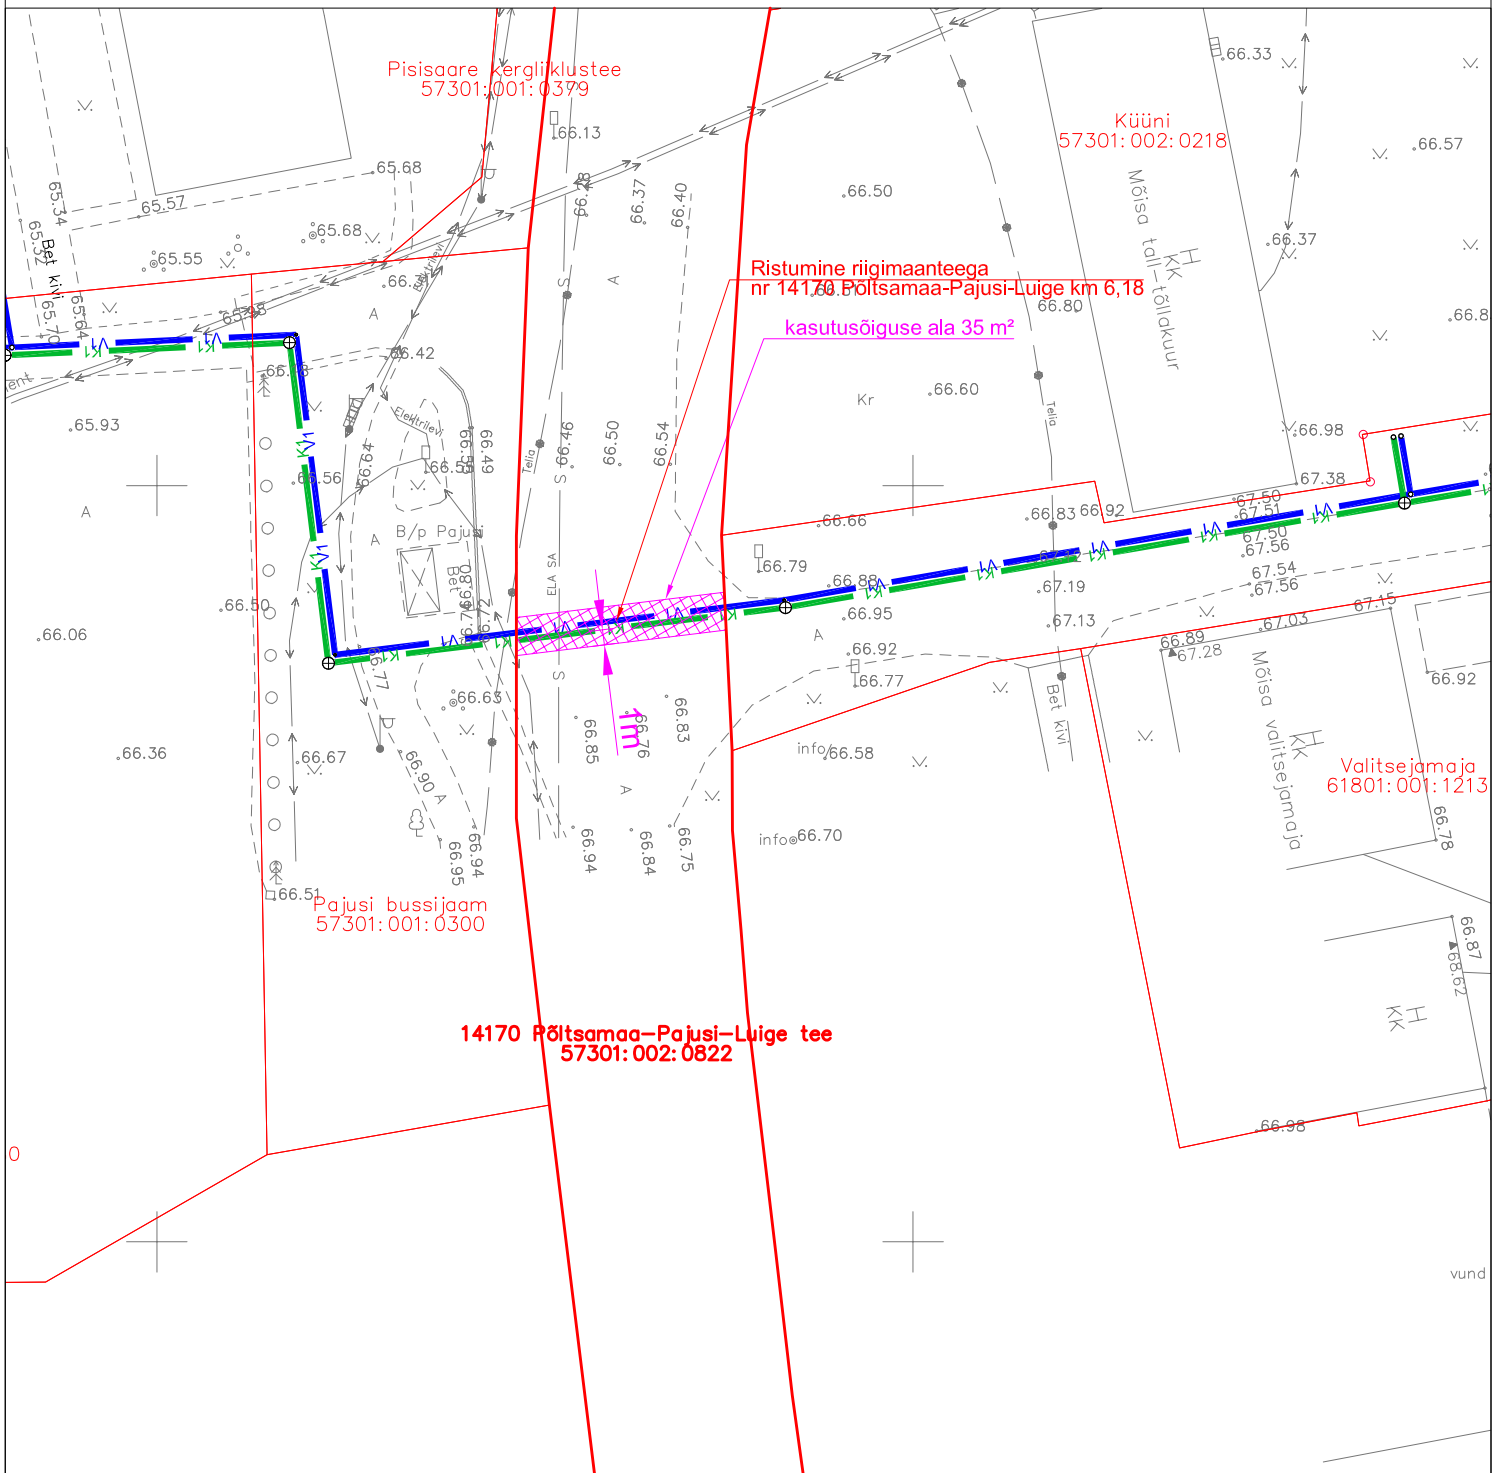

Lähiaadress: 14170 Põltsamaa-Pajusi-Luige tee
Kinnistu registriosa nr: 6403650
Katastritunnus: 57301:002:0822
Asukoht: Pajusi küla, Põltsamaa vald, Jõgevamaa

Isikliku kasutusõiguse seadmise plaan
M 1:500 (1 cm = 5.0 m)

Leppemärgid

-  Olemasolev veetorustik
 -  Olemasolev kanalisatsioonitorustik
 -  K1 Projekteeritav isevoolne kanalisatsioonitorustik
 -  V1 Projekteeritav veetorustik
 -  KS1 Projekteeritav survekanalisatsiooni torustik
 -  Katastritunnuse piir
 -  Kasutusõiguse ala
- Kasutusõiguse ala: 35 m²