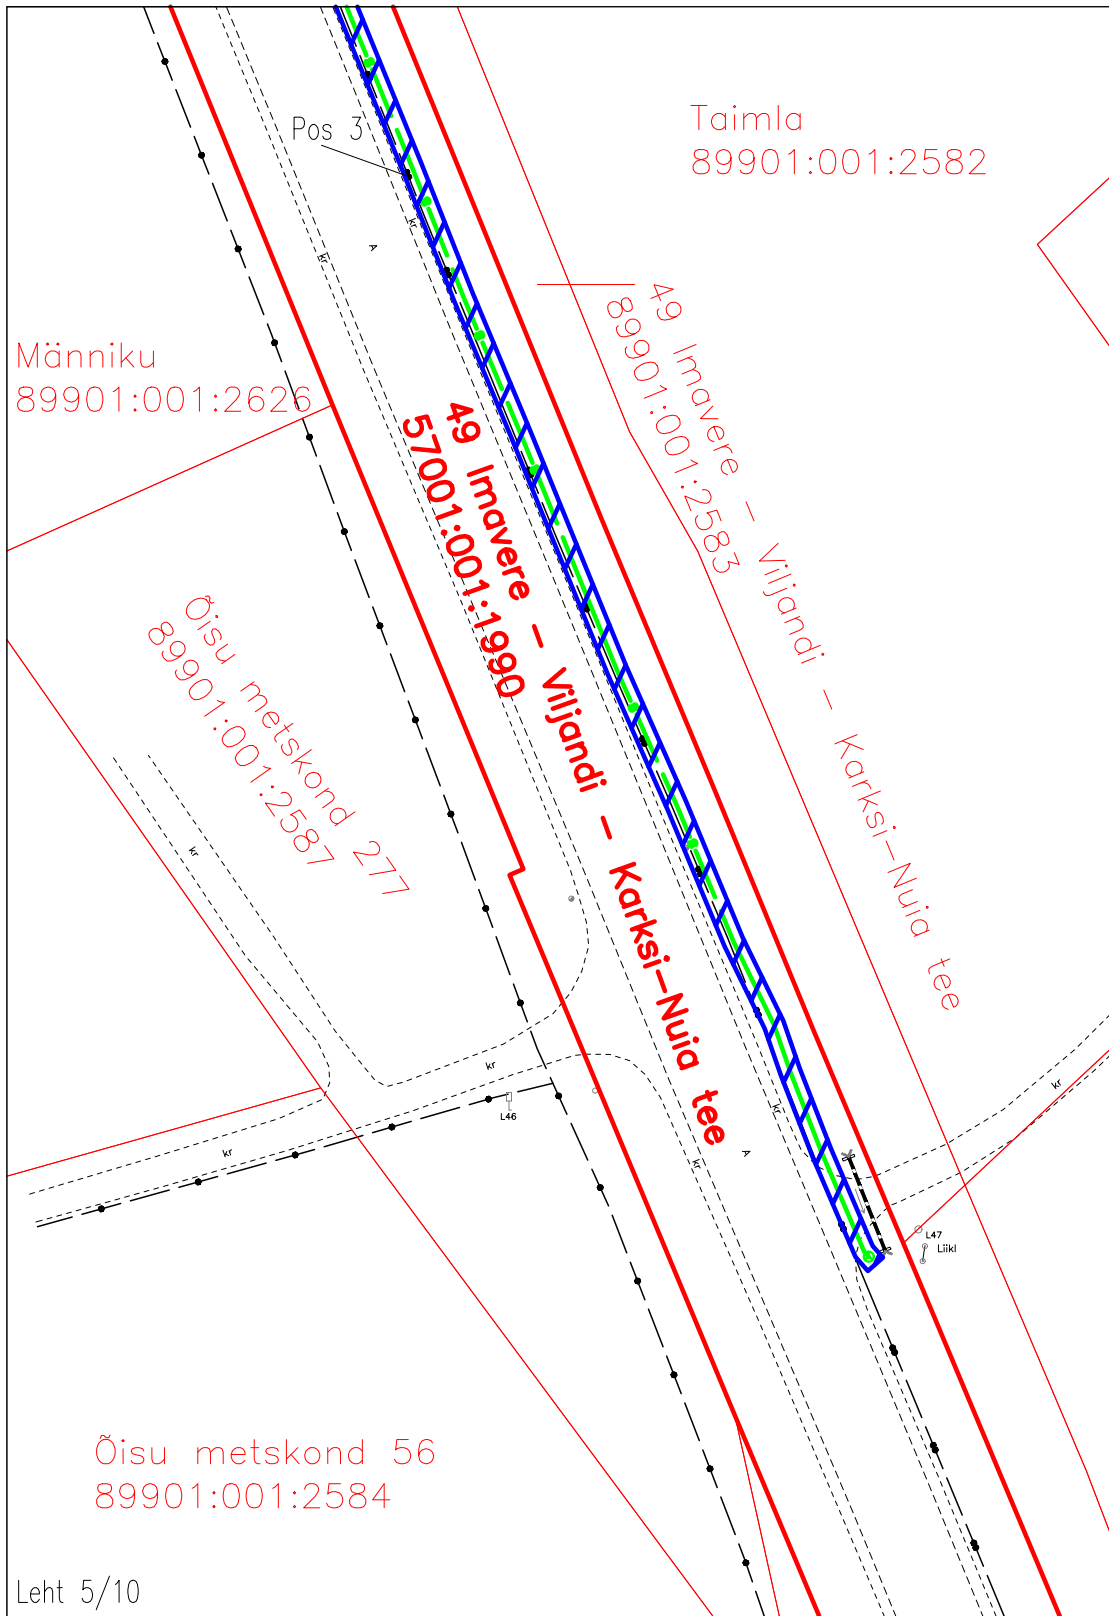

ISIKLIKU KASUTUSÕIGUSE ALA PLAAN

M 1:1000

Leht 5/10

-  Koormatav ala 2121m²
-  Koormatava katastriüksuse piir
-  Katastriüksuste piirid
-  Side maakaabel
-  Sidekaev