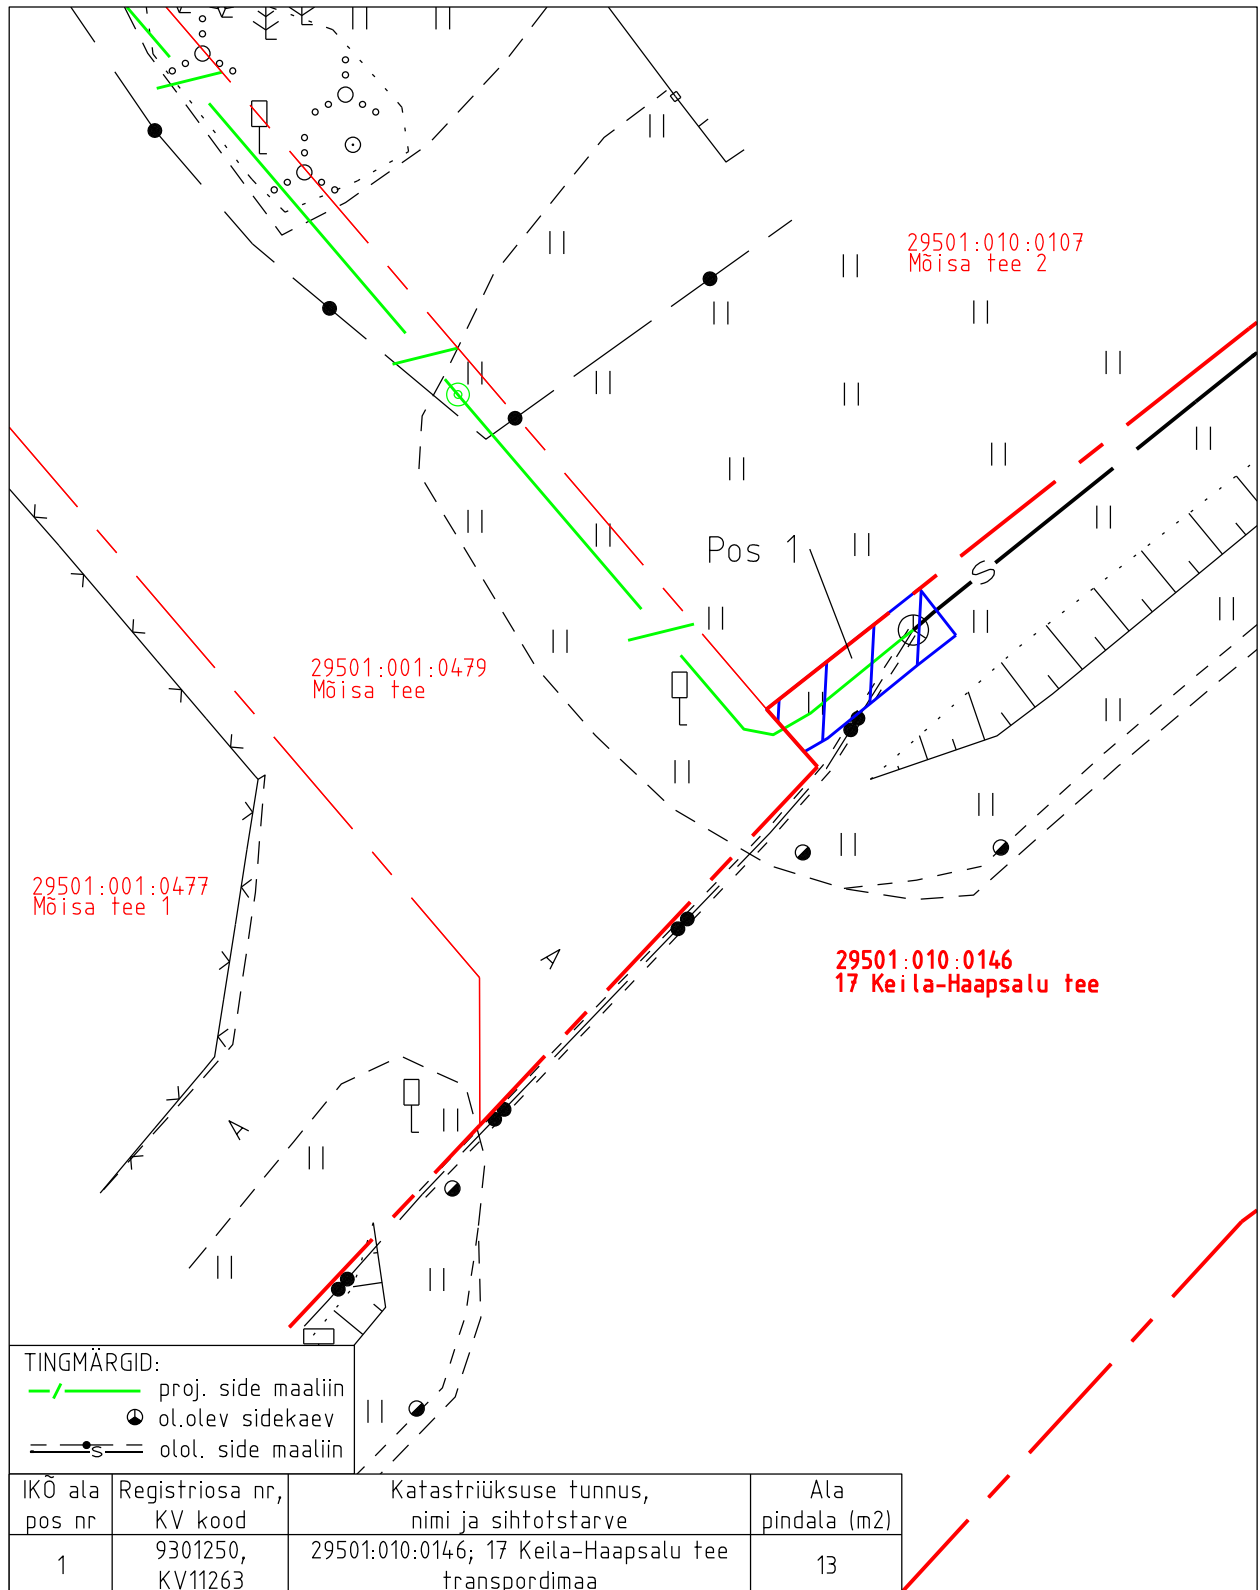

Isikliku kasutusõiguse asendiplaan

Kinnistu nimi: 17 Keila-Haapsalu tee

Katastritunnus: 29501:010:0146

Asukoht: Nahkjala küla, Lääne-Harju vald, Harju maakond

Kirjanurk OÜ töö nr 11675P

Harju maakond, Lääne-Harju vald, Lehola küla, Mõisa tee 6 sideühendus

Isikliku kasutusõiguse pindala kokku ligikaudu 13 m<sup>2</sup>

Koormatava katastriüksuse piir

Katastriüksuste piirid

Plaan 1-1

M 1:250

Koostaja:

OÜ Kirjanurk