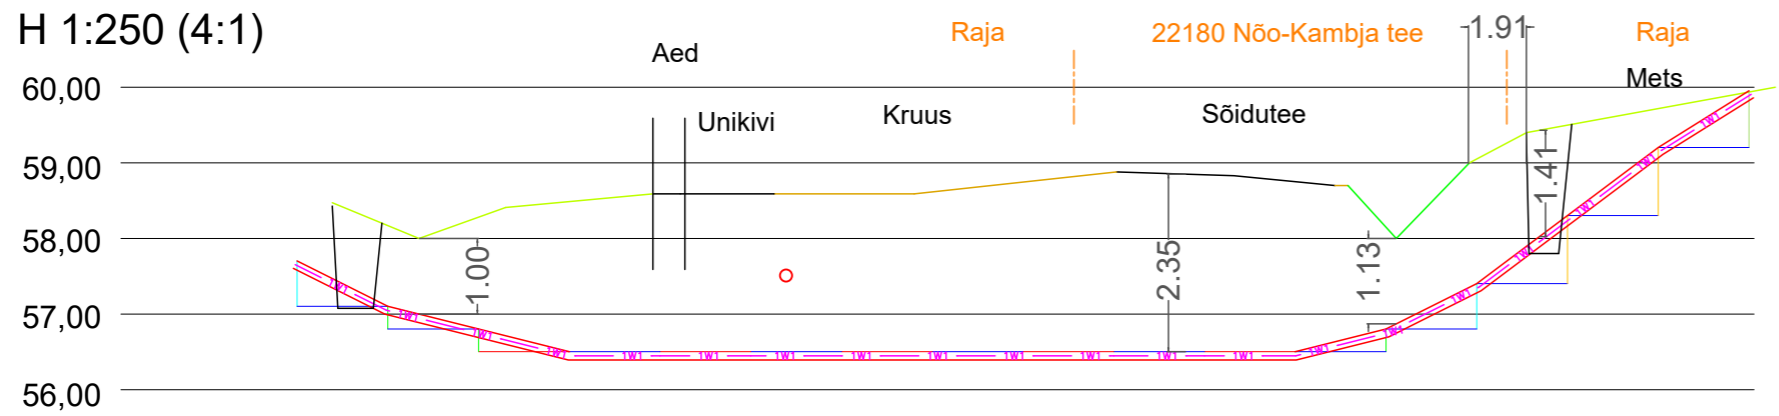

Puurimismasina paigaldamine
puhastada ala võsast!

H 1:250 (4:1)

V 1:100

Sadekanalisatsioon
ORIENTEERUV!

Tellija: Elektrilevi OÜ			Address: Lootuse tn 6 Õssu küla Kambja vald Tartumaa 61713		Kuupäev: 21.01.2025	
Töö nimetus: Ülase kinnistu liitumine, Virulase küla, Kambja vald, Tartumaa			Reg nr: 11445550 Telefon/fax: 53 49 75 65 e-mail: Siim.Sulamagi@enersense.com		Töö nr: LC2650	
Joonise nimetus: Ristmevälja joonis		Projekteeris: Siim Sulamägi		Joon nr: TL-2-1		
		Kontrollis: Siim Holtsmann		Möötkava: M / A3		
				Muudatus: Ver 1		