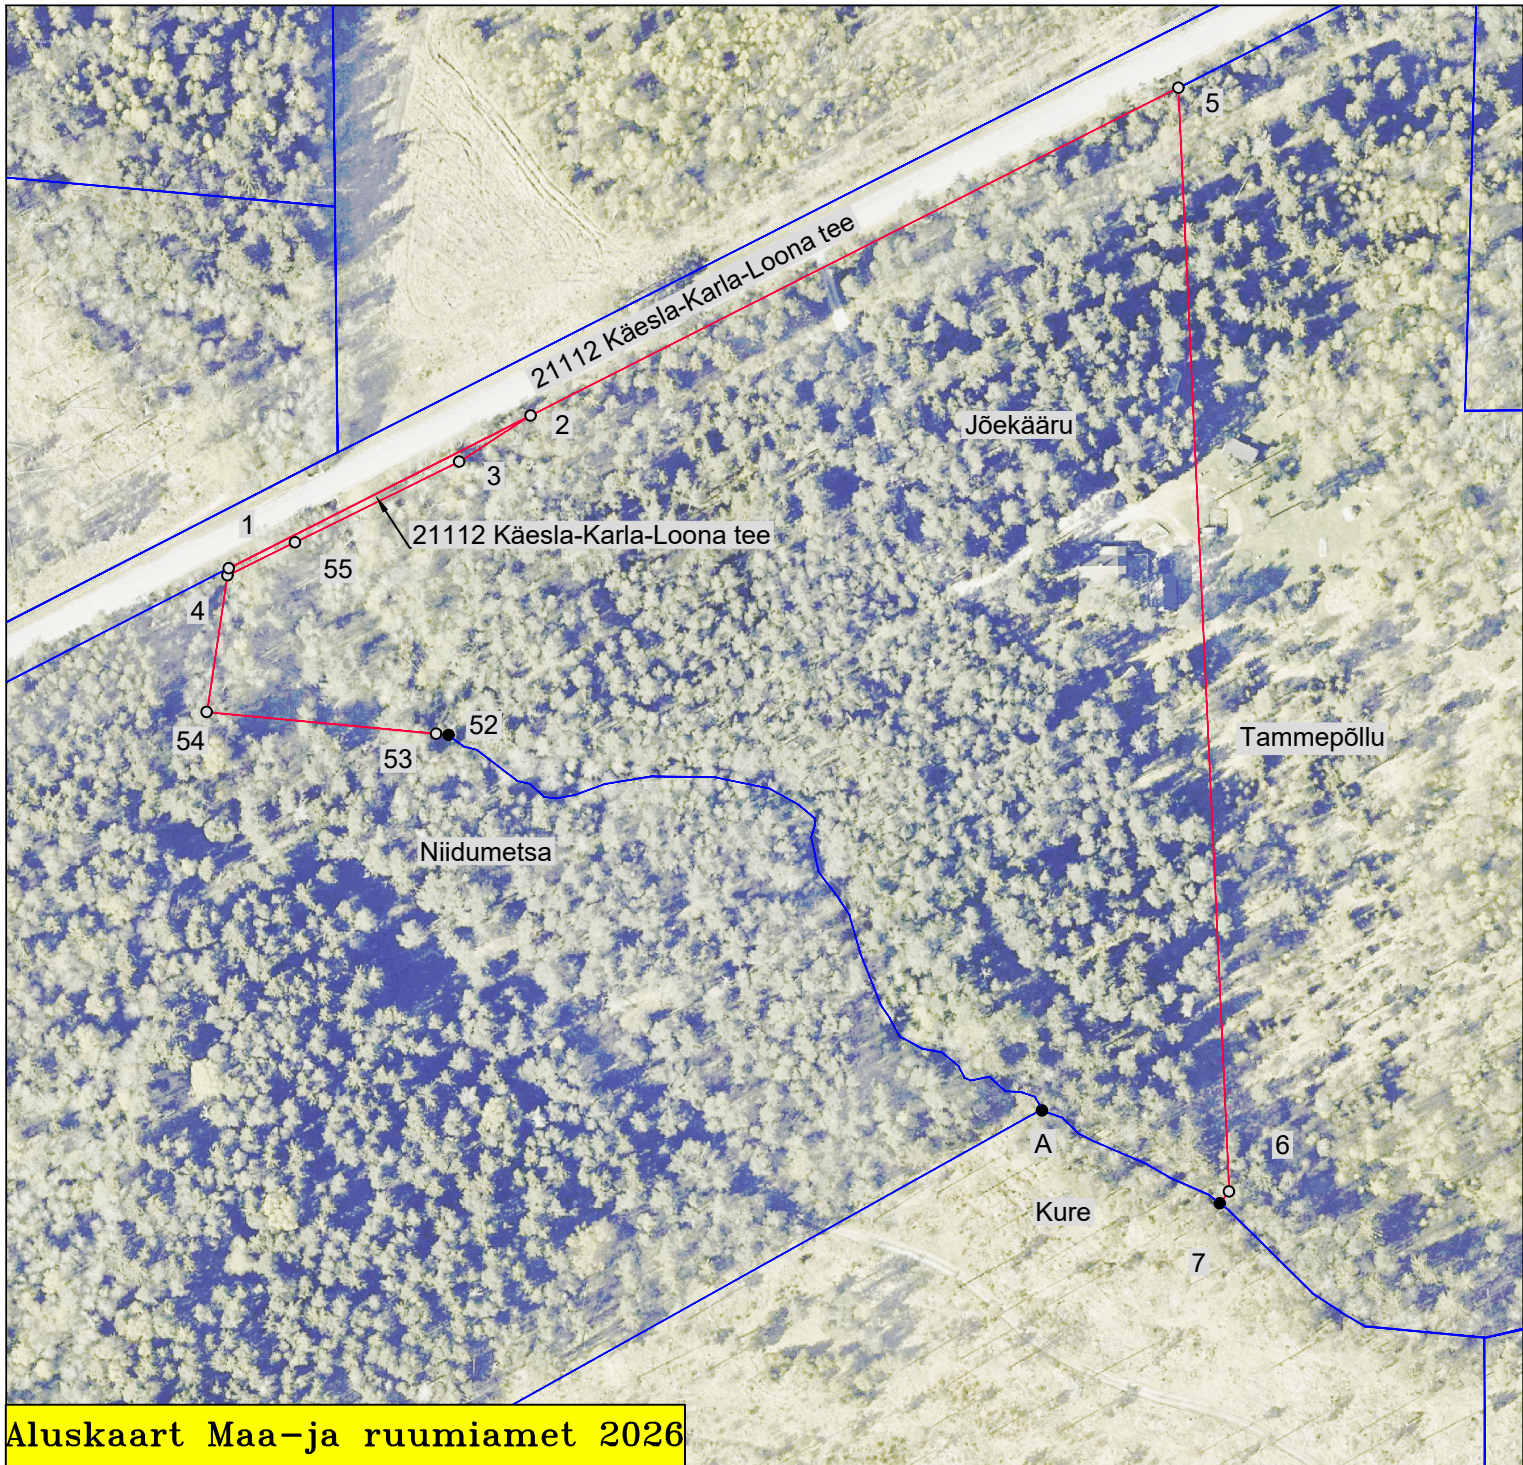

Jõekääru katastriüksuse jagamine

Mõõt 1:2000

Aluskaart Maa- ja ruumiamet 2026

Leppemärgid

- mõõdistatud piir
- registreeritud katastriüksuse piir
- piiripunkt
- looduses tähistamata piiripunkt
- 2 piiripunkti number