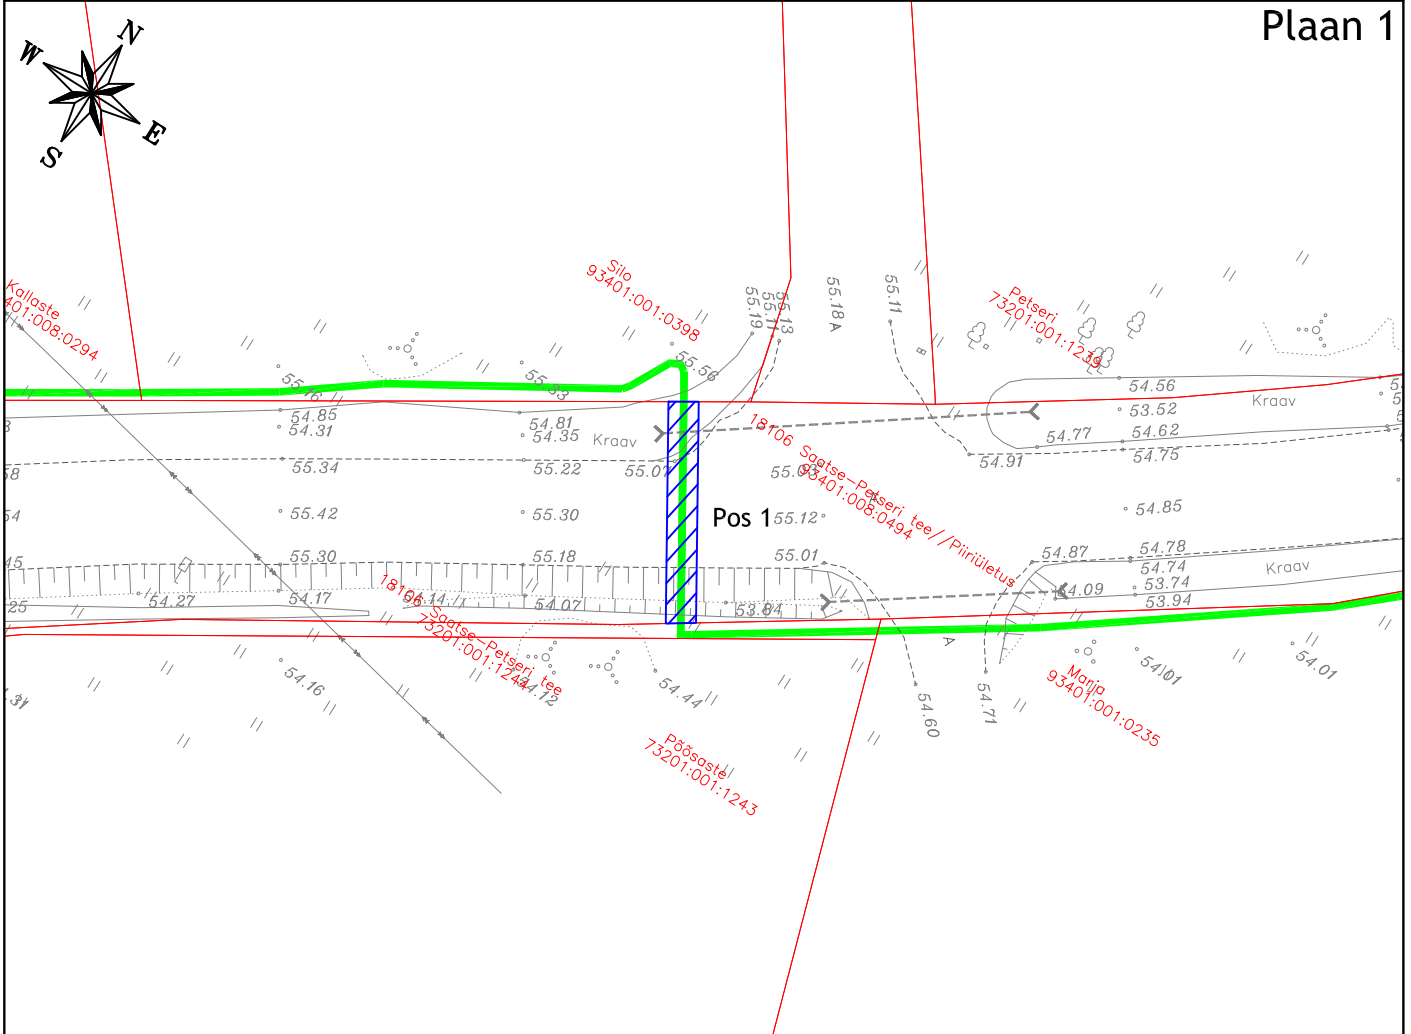

Isikliku kasutusõiguse seadmise plaan

IKÕ ala Pos nr (plaanil)	Kinnistu registriosa nr	Katastriüksuse tunnus, nimi ja sihtotstarve	IKÕ ala pindala m ²
Pos 1	7219950	93401:008:0494; 18106 Saatse-Petseri tee // Piiriületuse; transpordimaa	29 m ²

Plaan 1

	IKÕ seadmise ala
	Kinnistute piirid
	Projekteeritud side maakaabelliin. Maakaabelliini pikkus 15m.

Projekti nimetus / asukoht Passiivse elektroonilise side juurdepääsuvõrgu rajamine, Litvina küla Setomaa vald Võru maakond		Töö nr VT2156	
Koostaja Keskkonnaprojekt OÜ	Möötkava 1:500	Leht / formaat A4	Kuupäev 17.10.2024