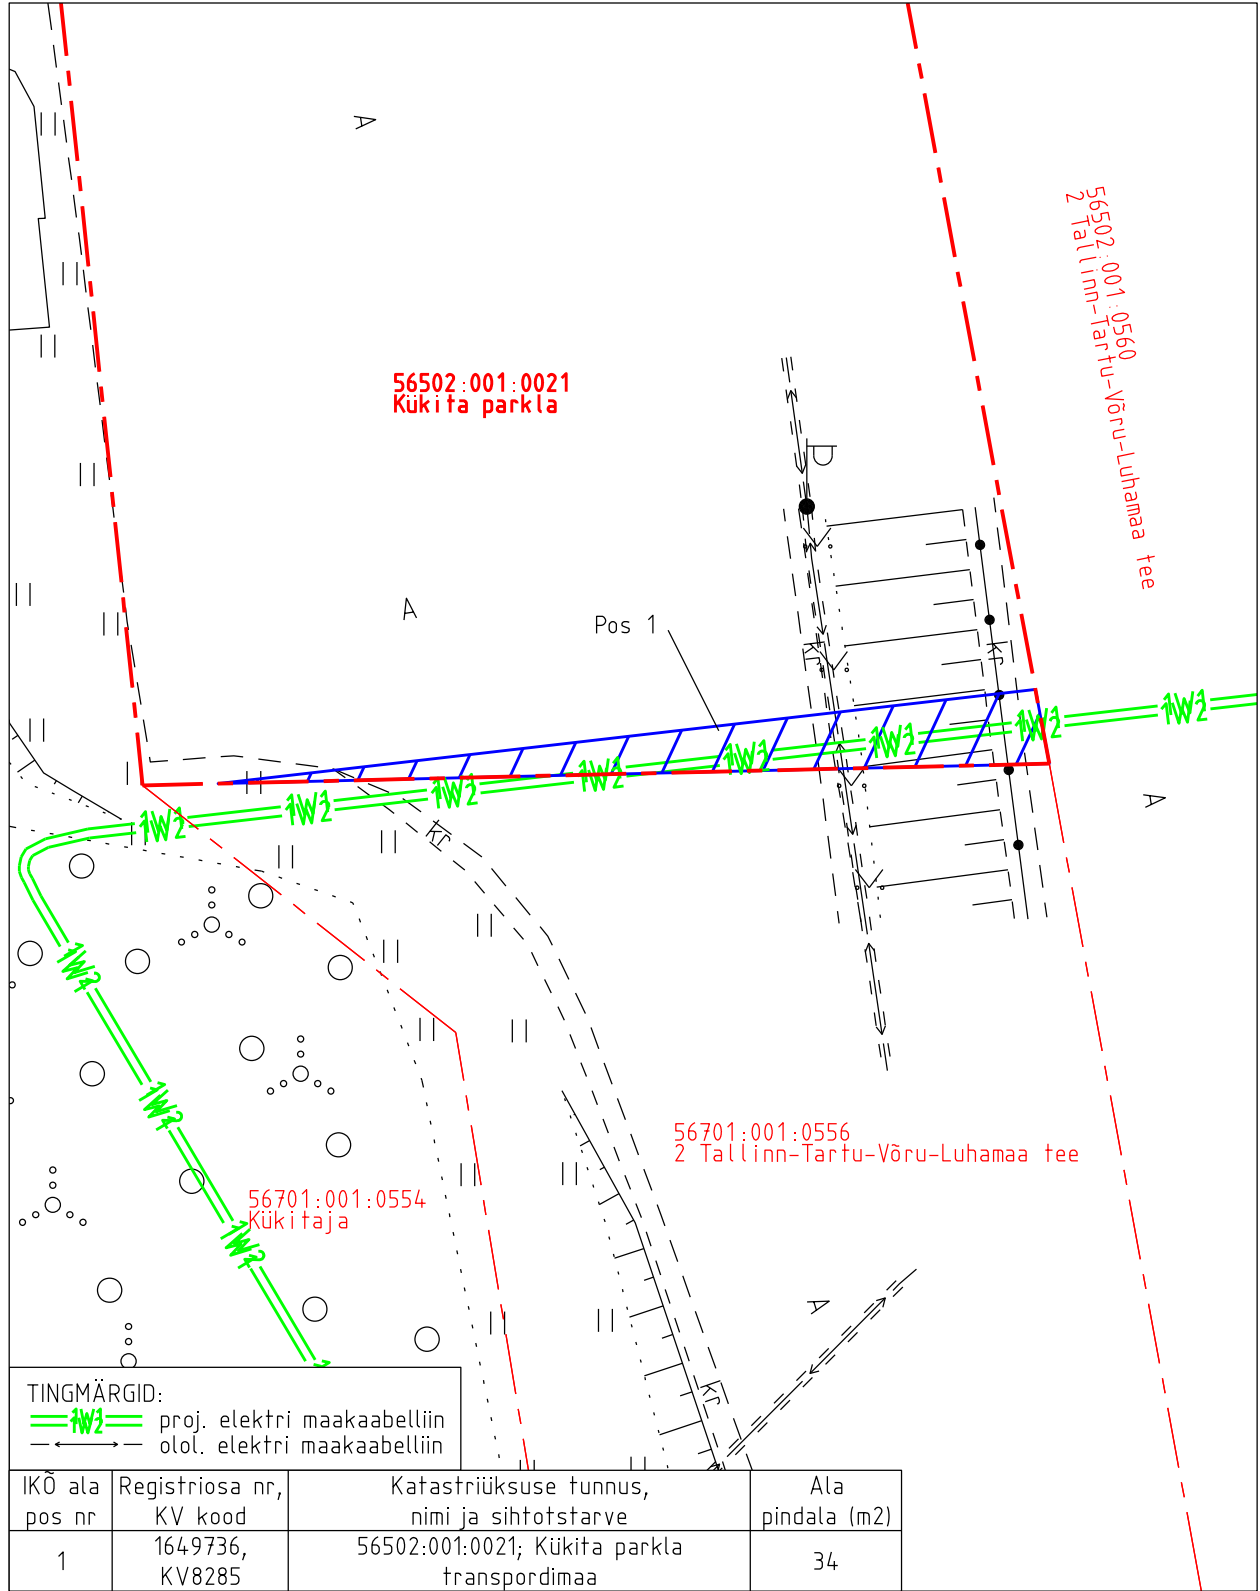

Isikliku kasutusõiguse asendiplaan

Kinnistu nimi: Kükita parkla (reg.nr 1649736)

Katastritunnus: 56502:001:0021

Asukoht: Tarbja küla, Paide linn, Järva maakond

Hepta Group Energy OÜ töö nr 12299P / Elektrilevi OÜ tellimus nr LC1163

Kükitaja tankla elektriliitumine

- Isikliku kasutusõiguse pindala kokku ligikaudu 34 m²
- Koormatava katastriüksuse piir
- Katastriüksuste piirid (väljavõte 11.11.2024)

Plaan 2-1
M 1:250

Koostaja:
OÜ Kirjanurk