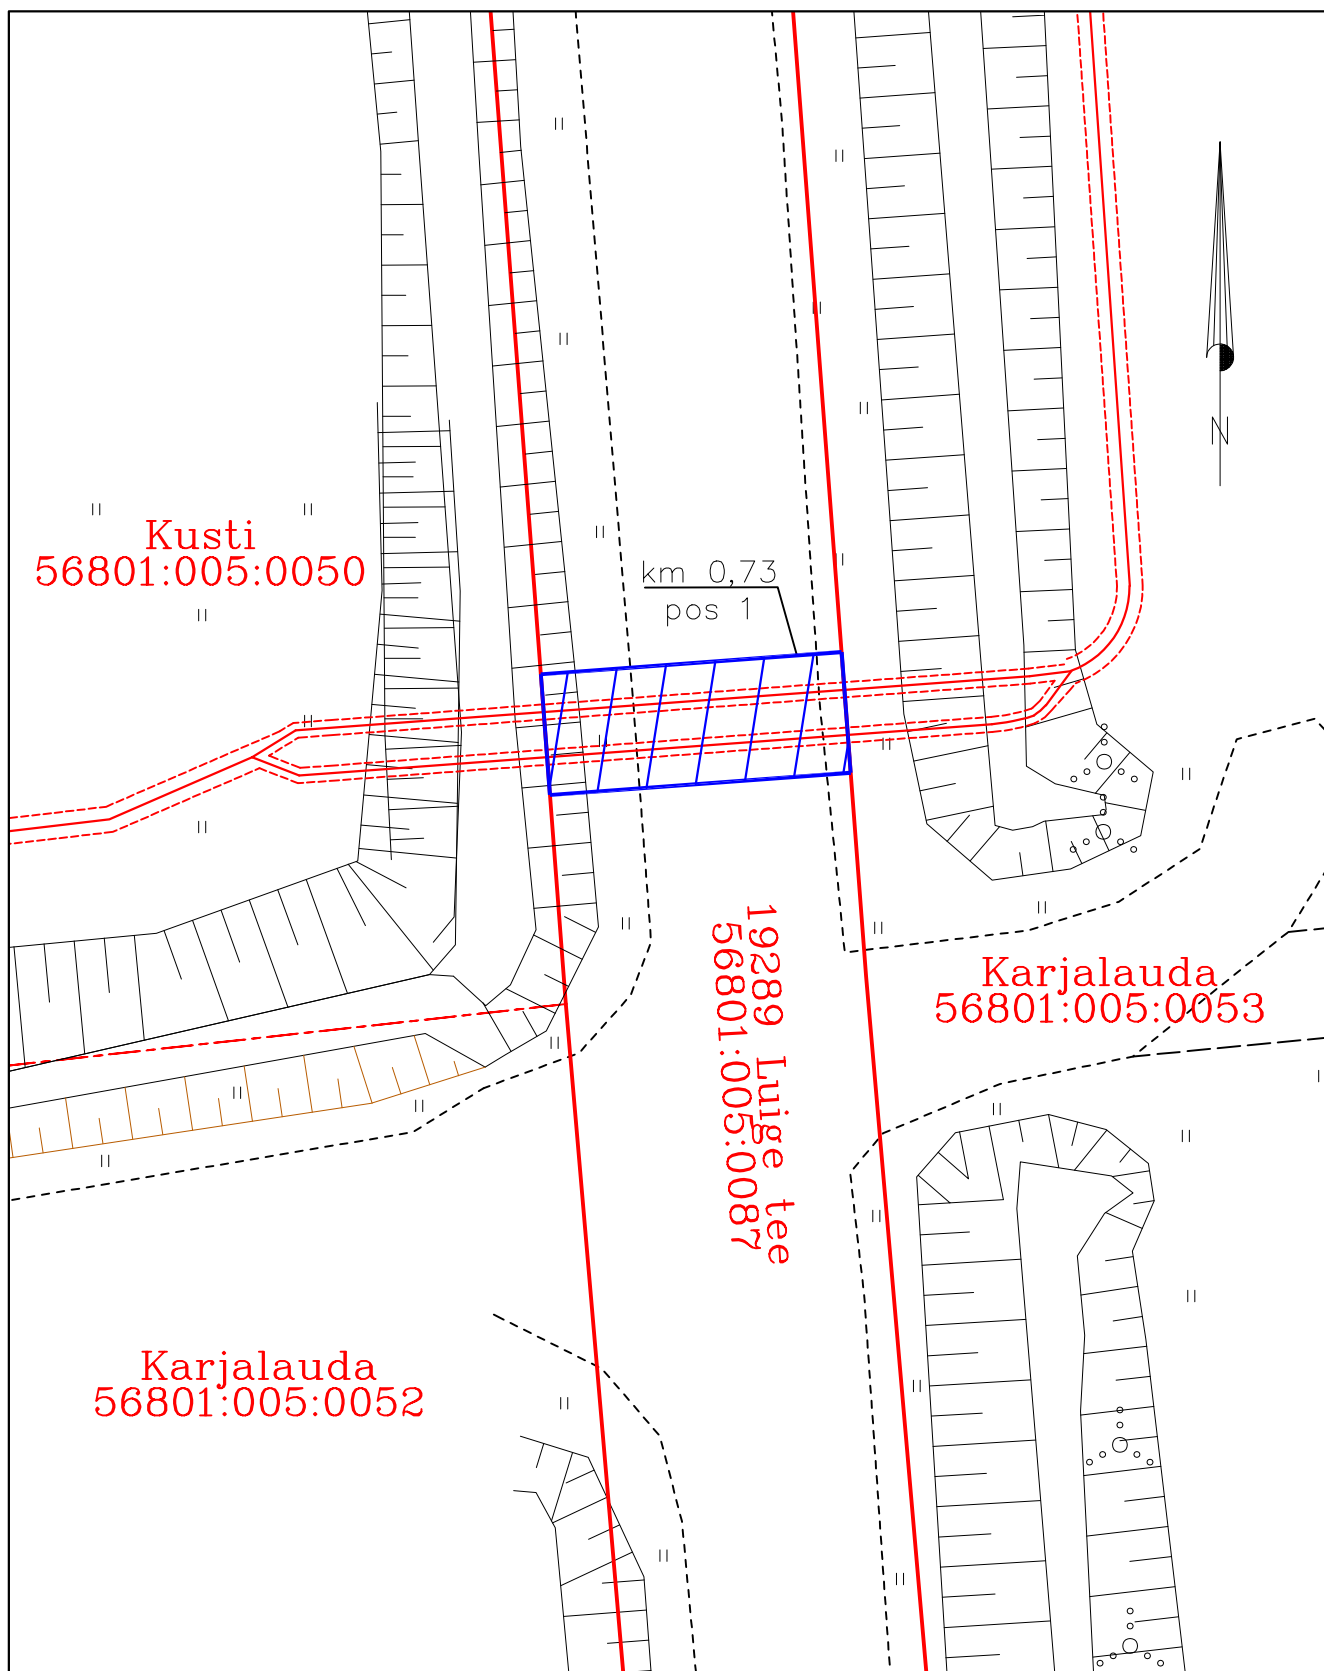

Isikliku kasutusõigusega seadmise ala plaan  
Pärnu maakond, Pärnumaa linn, Tammuru küla  
19289 Luige tee

Jrk nr	IKÕ ala Pos nr (plaanil) nr	Kinnistu registriossa number	Katastriüksuse tunnus, nimi ja sihtotstarve;	Asukoht riigitee (nr ja nimi) suhtes (lõigu algus ja lõpp km);	Ala pindala ruutmeetrites m <sup>2</sup>
1.	Pos 1	8208150	56801:005:0087 19289 Luige tee Transpordimaa	19289 Luige tee km 0,73	40 m <sup>2</sup>

Möötkava: M 1:250

- Lepingu objektiks oleva katastriüksuse piir
- Katastriüksuste piirid
- Projekteeritav kaabelliin
- Kasutusõiguse ala