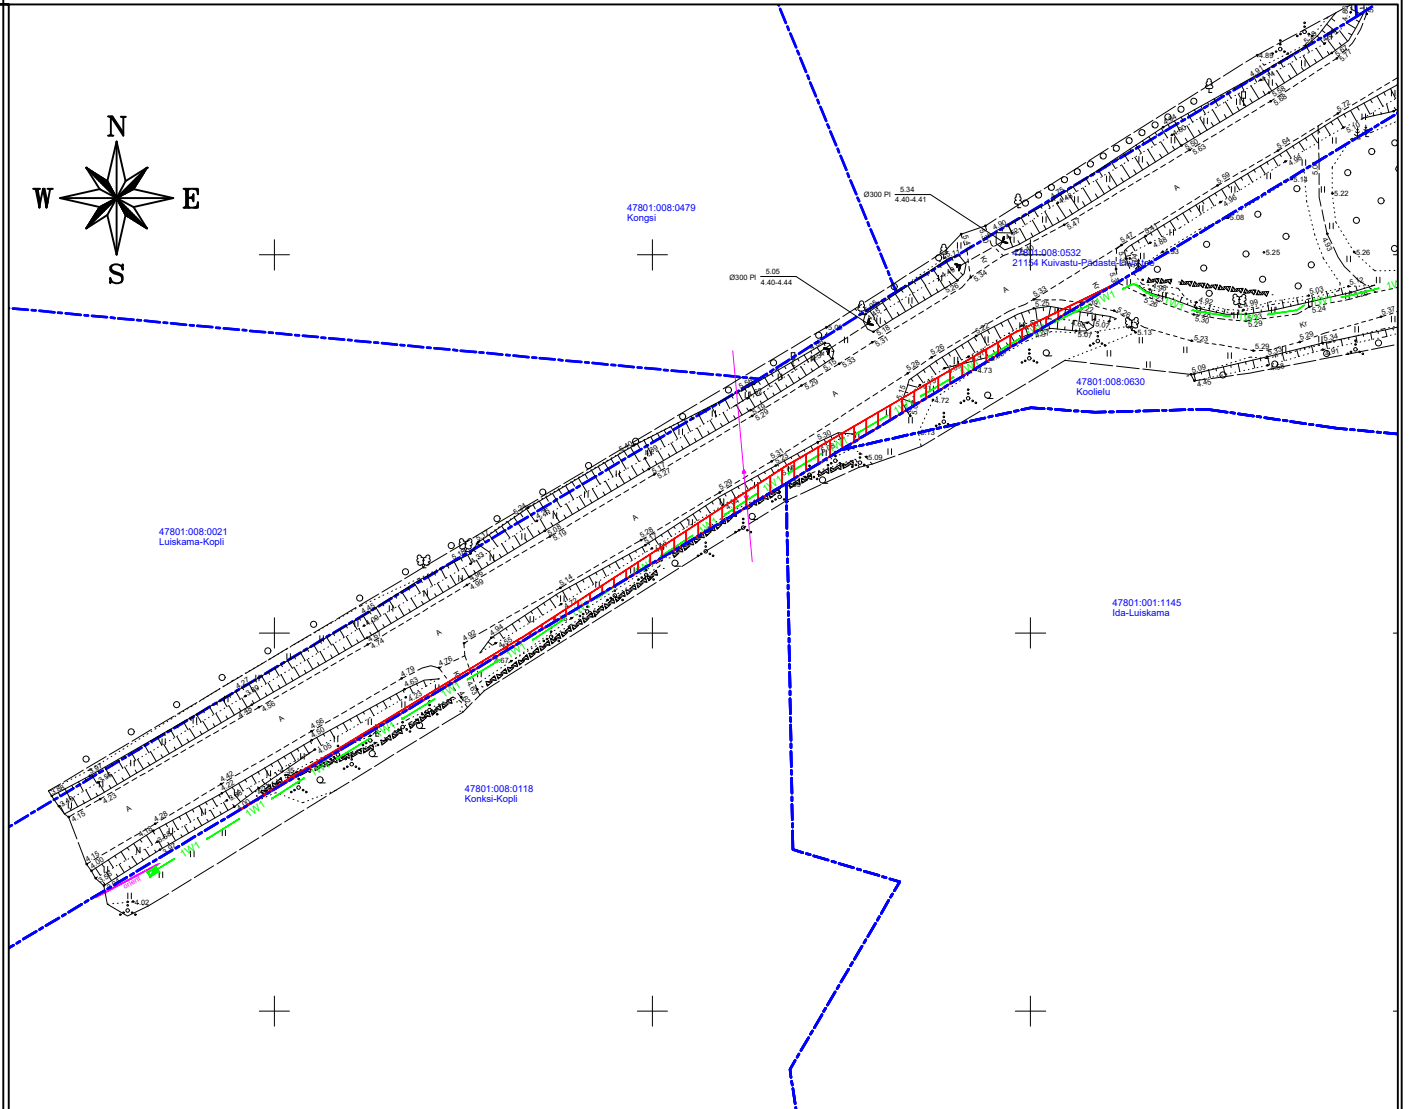

Isikliku kasutusõiguse seadmise plaan

Jrk. nr	IKÕ ala Pos nr (plaanil)	Kinnistu registriosa nr	Katastriüksuse tunnus, nimi ja sihtotstarve	Asukoht riigitee (nr ja nimi) suhtes (lõigu algus ja lõpp km)	Ala pindala ruutmeetrites m ²
	1	13953450	47801:008:0532; 21154 Kuivastu-Pädaste-Liiva tee; transpordimaa 100%	21154 Kuivastu-Pädaste-Liiva tee, km-I 2,95-3,03	ca 130 m ²

	IKÕ seadmise ala
	Kinnistute piirid
	Projekteeritud 0,4 kV maakaabel
	Projekteeritud liitumiskilp

Projekti nimetus / asukoht Konksi-Kopli Rässä küla Muhu /Muhu vald, Saare maakond			Töö nr LC2748
Koostaja Keskkonnaprojekt OÜ	Mõõtkava 1:1000	Leht / formaat A4	Kuupäev 07.01.2025