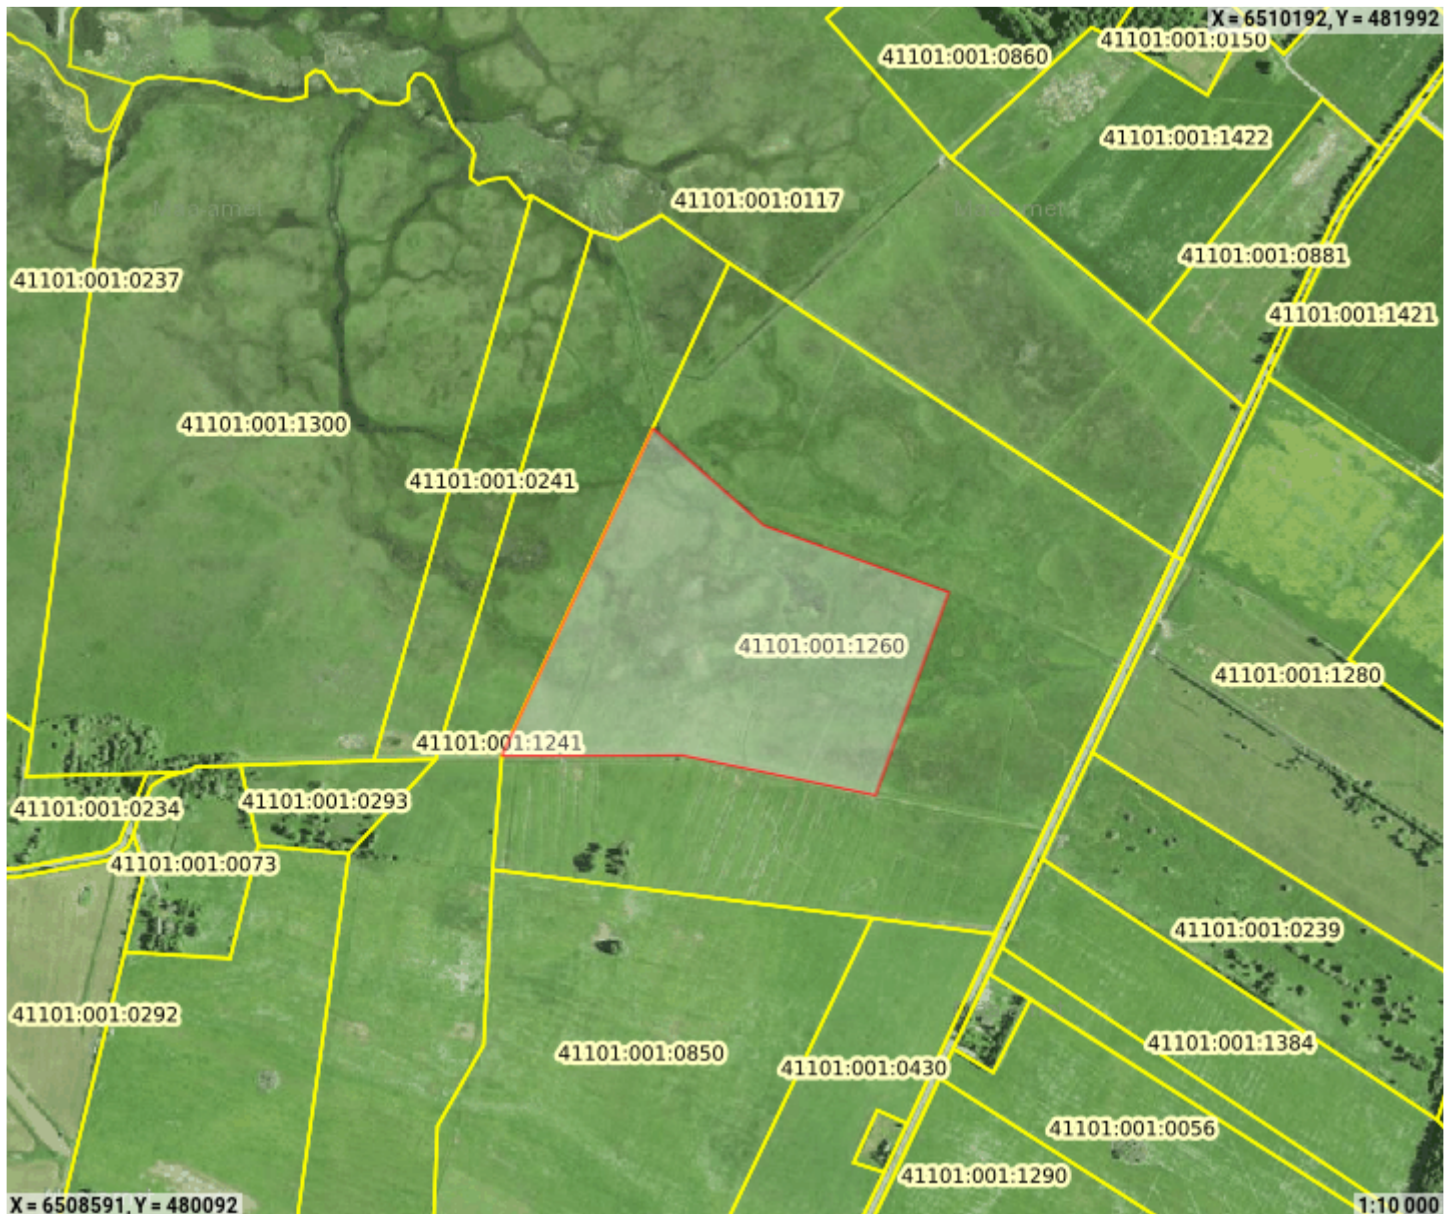

Asendiplaan

Lisa 1-4 RMK ja Tammetõru talu OÜ vahelise maarendilepingu nr 3-6.9/2024/74 juurde

Kasutusala	Vara kasutamiseks andmine, Maa rentimine
Kasutusala pindala	157807 m ²
Katastritunnus	41101:001:1260
Address	Matsalu rahvuspark 339, Meelva küla, Lääneranna vald, Pärnu maakond,
Katastriüksuse pindala	490661 m ²

 Kasutusala piir