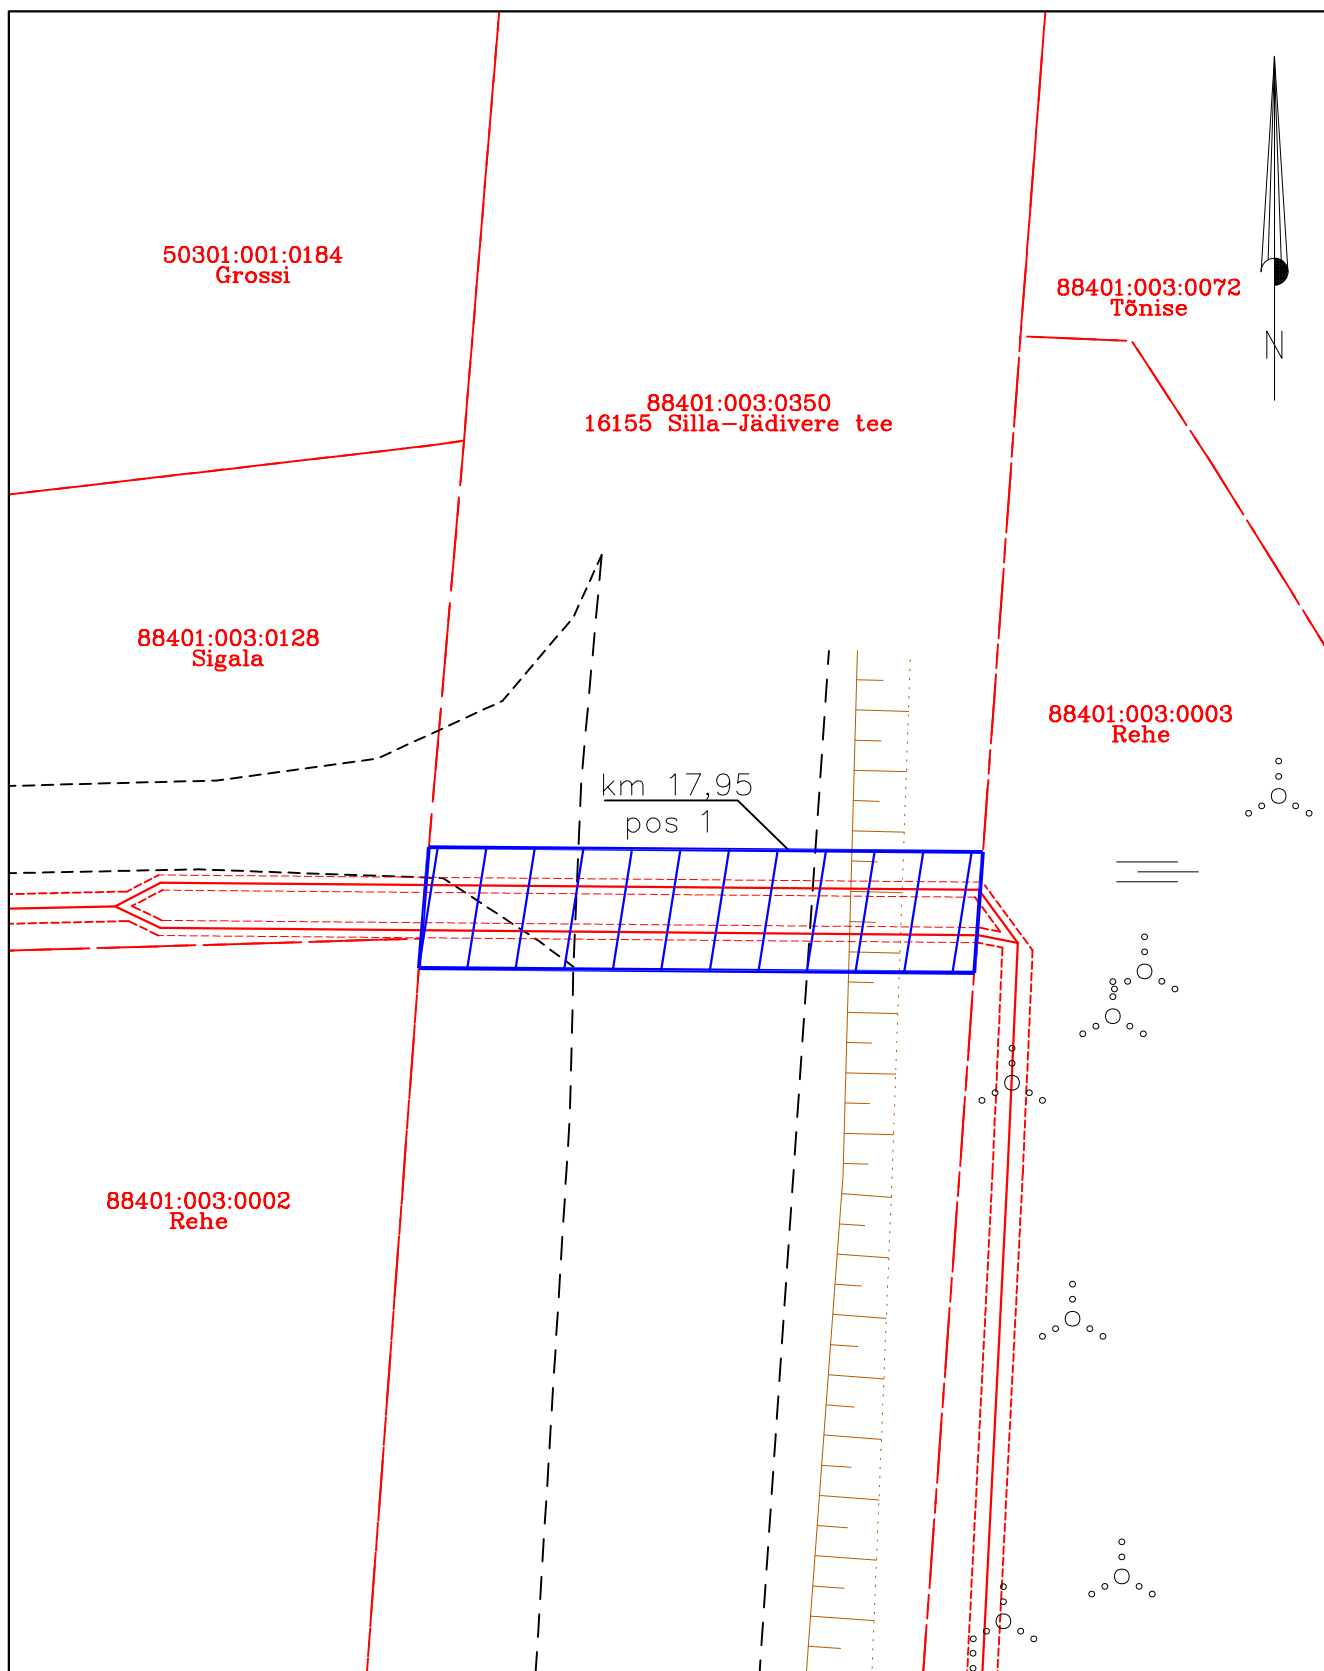

Isikliku kasutusõigusega seadmise ala plaan  
 Rapla maakond, Märjamaa vald, Vigala-Vanamõisa küla  
 16155 Silla-Jädivere tee

Jrk nr	IKÕ ala Pos nr (plaanil) nr	Kinnistu registriossa number	Katastriüksuse tunnus, nimi ja sihtotstarve;	Asukoht riigitee (nr ja nimi) suhtes (lõigu algus ja lõpp km);	Ala pindala ruutmeetrites m <sup>2</sup>
1.	Pos 1	10506850	88401:003:0350 16155 Silla-Jädivere tee Transpordimaa	16155 Silla-Jädivere tee km 17,95	74 m <sup>2</sup>

Möötkava: M 1:250

-  Lepingu objektiks oleva katastriüksuse piir
-  Katastriüksuste piirid
-  Projekteeritav kaabelliin
-  Kasutusõiguse ala