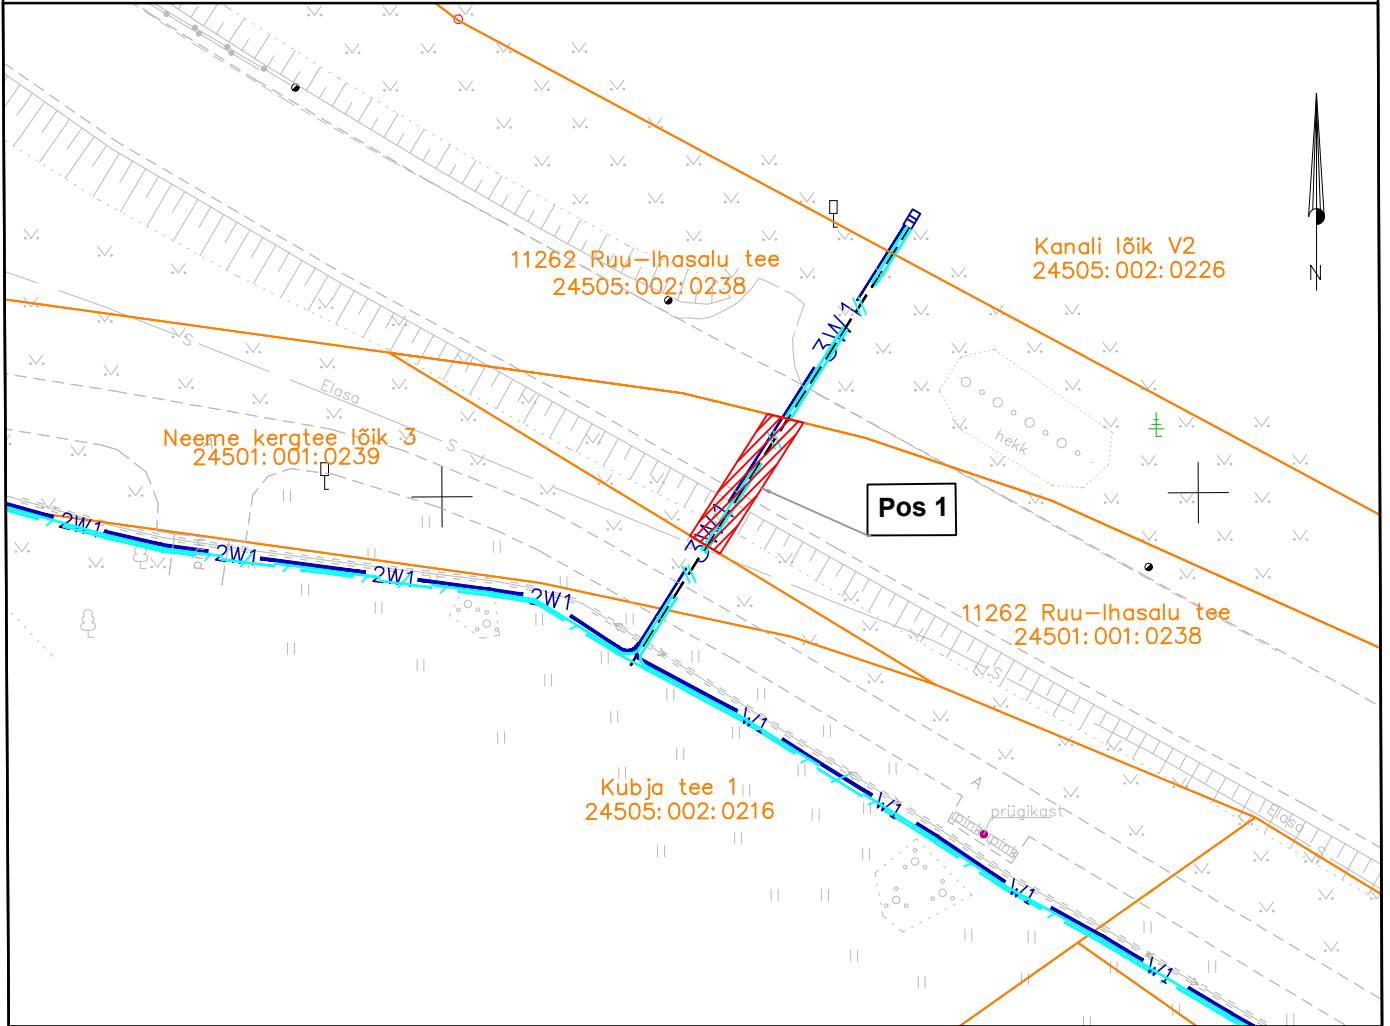

# Isikliku kasutusõiguse seadmise plaan

IKÕ ala Pos nr (plaanil)	Kinnistu registriosa nr	Katastriüksuse tunnus, nimi ja sihtotstarve	IKÕ ala pindala m <sup>2</sup>
Pos 1	9246450	24501:001:0238; 11262 Ruu-lhasalu tee; Transpordimaa	23

IKÕ seadmise ala

Kinnistute piirid

Projekteeritud 0,4kV maakaabel  
kaablikaitseturus (**esimene nr kaablite arv**)

Projekteeritud sidekaabel torus

Projekteeritud reservtoru

Projekteeritud **jaotuskilp**

Projekteeritava maakaabli pikkus 10 m

Projekti nimetus / asukoht Jägala HEJ 0,4 kV elektri- ja sidevarustuskaabli rajamine Jägala-Joa küla/Ruu küla, Jõelähtme vald, Harju maakond			Töö nr P864
Koostaja Anna Kobzeva	Möötkava 1:500	Leht / formaat A4	Kuupäev 05.12.2024