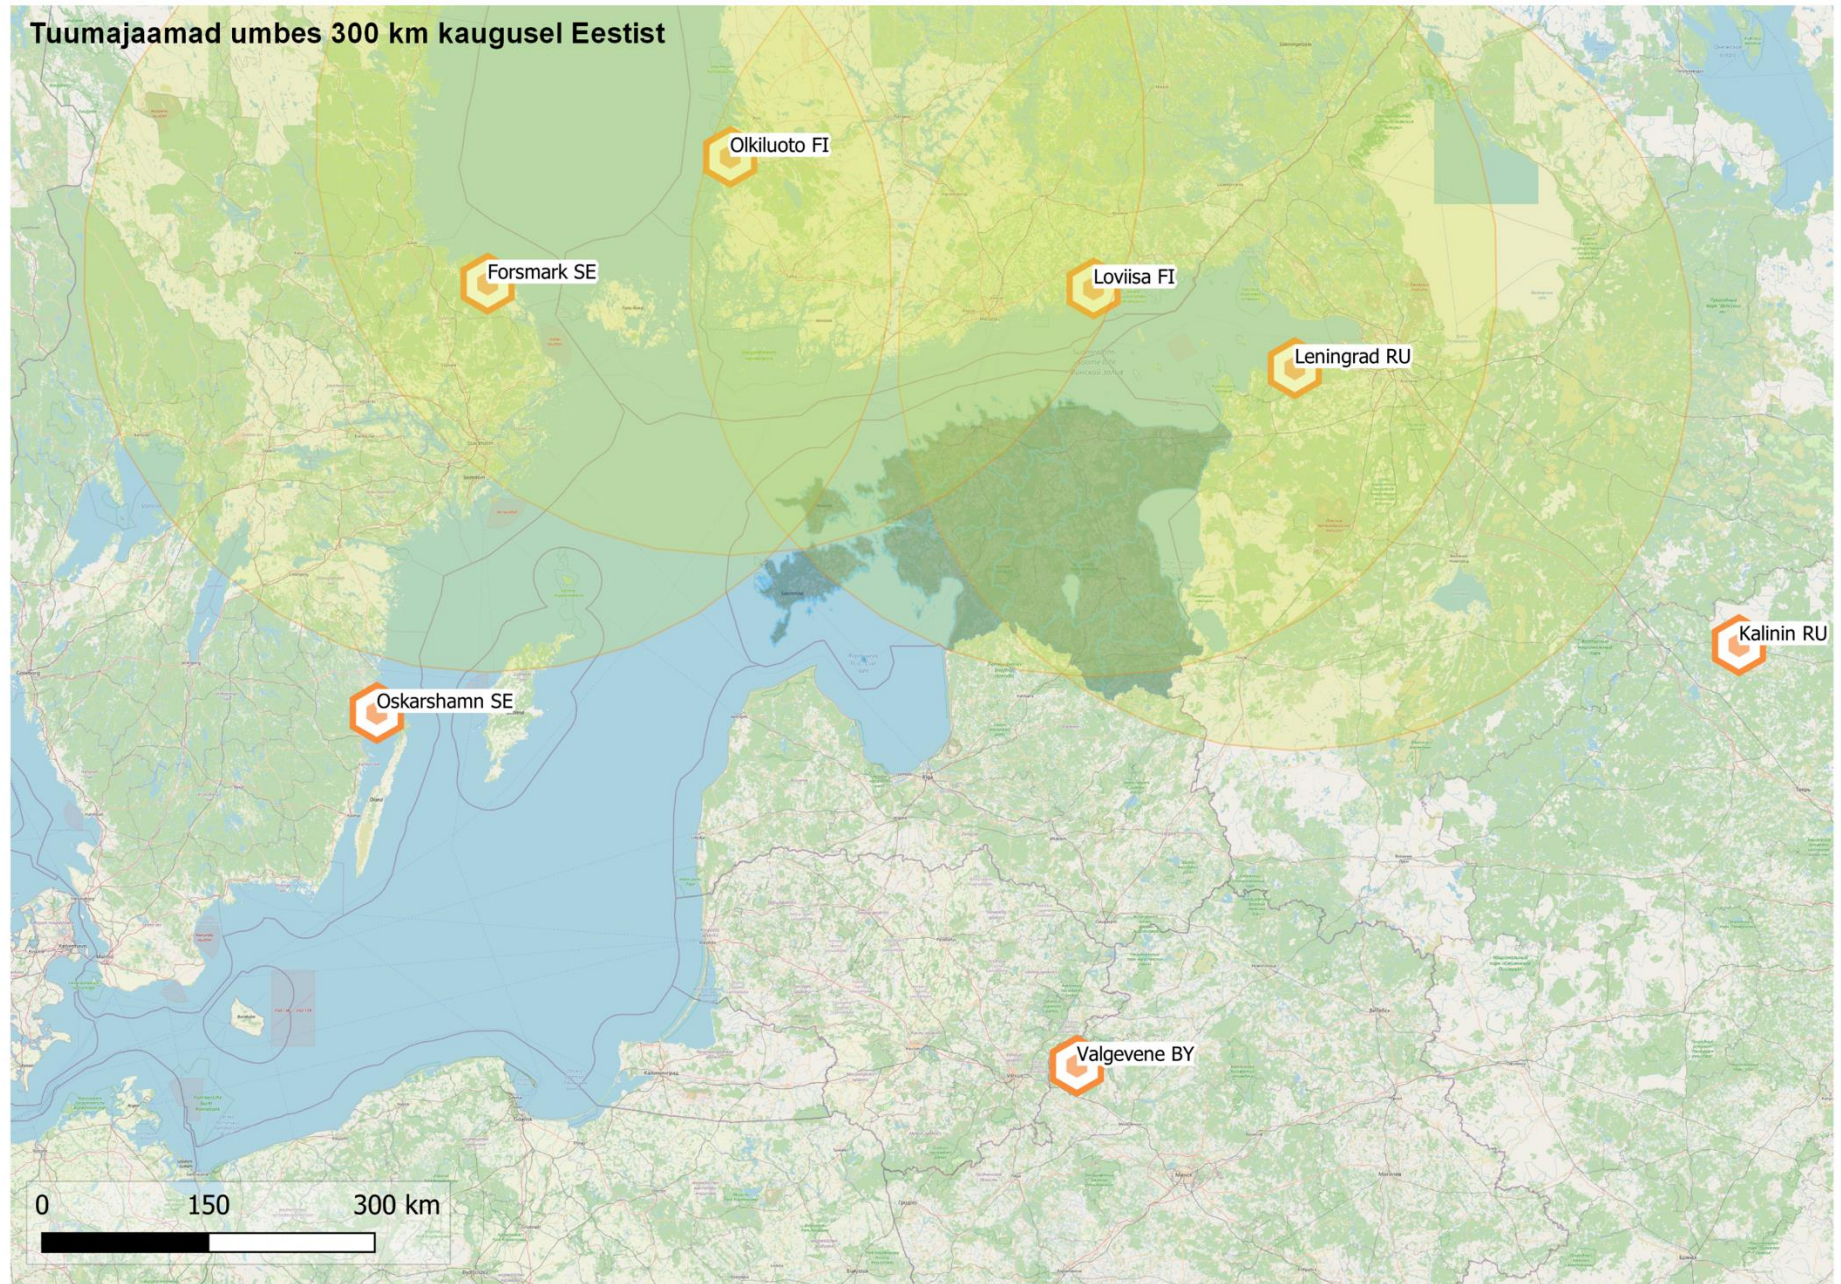

# Tuumajaamad praegu

Teet Koitjärv  
Nõunik

# KESKKONNAAMET

Tuumajaamad umbes 300 km kaugusel Eestist

## Tuumajaamad umbes 100 km kaugusel Eestist