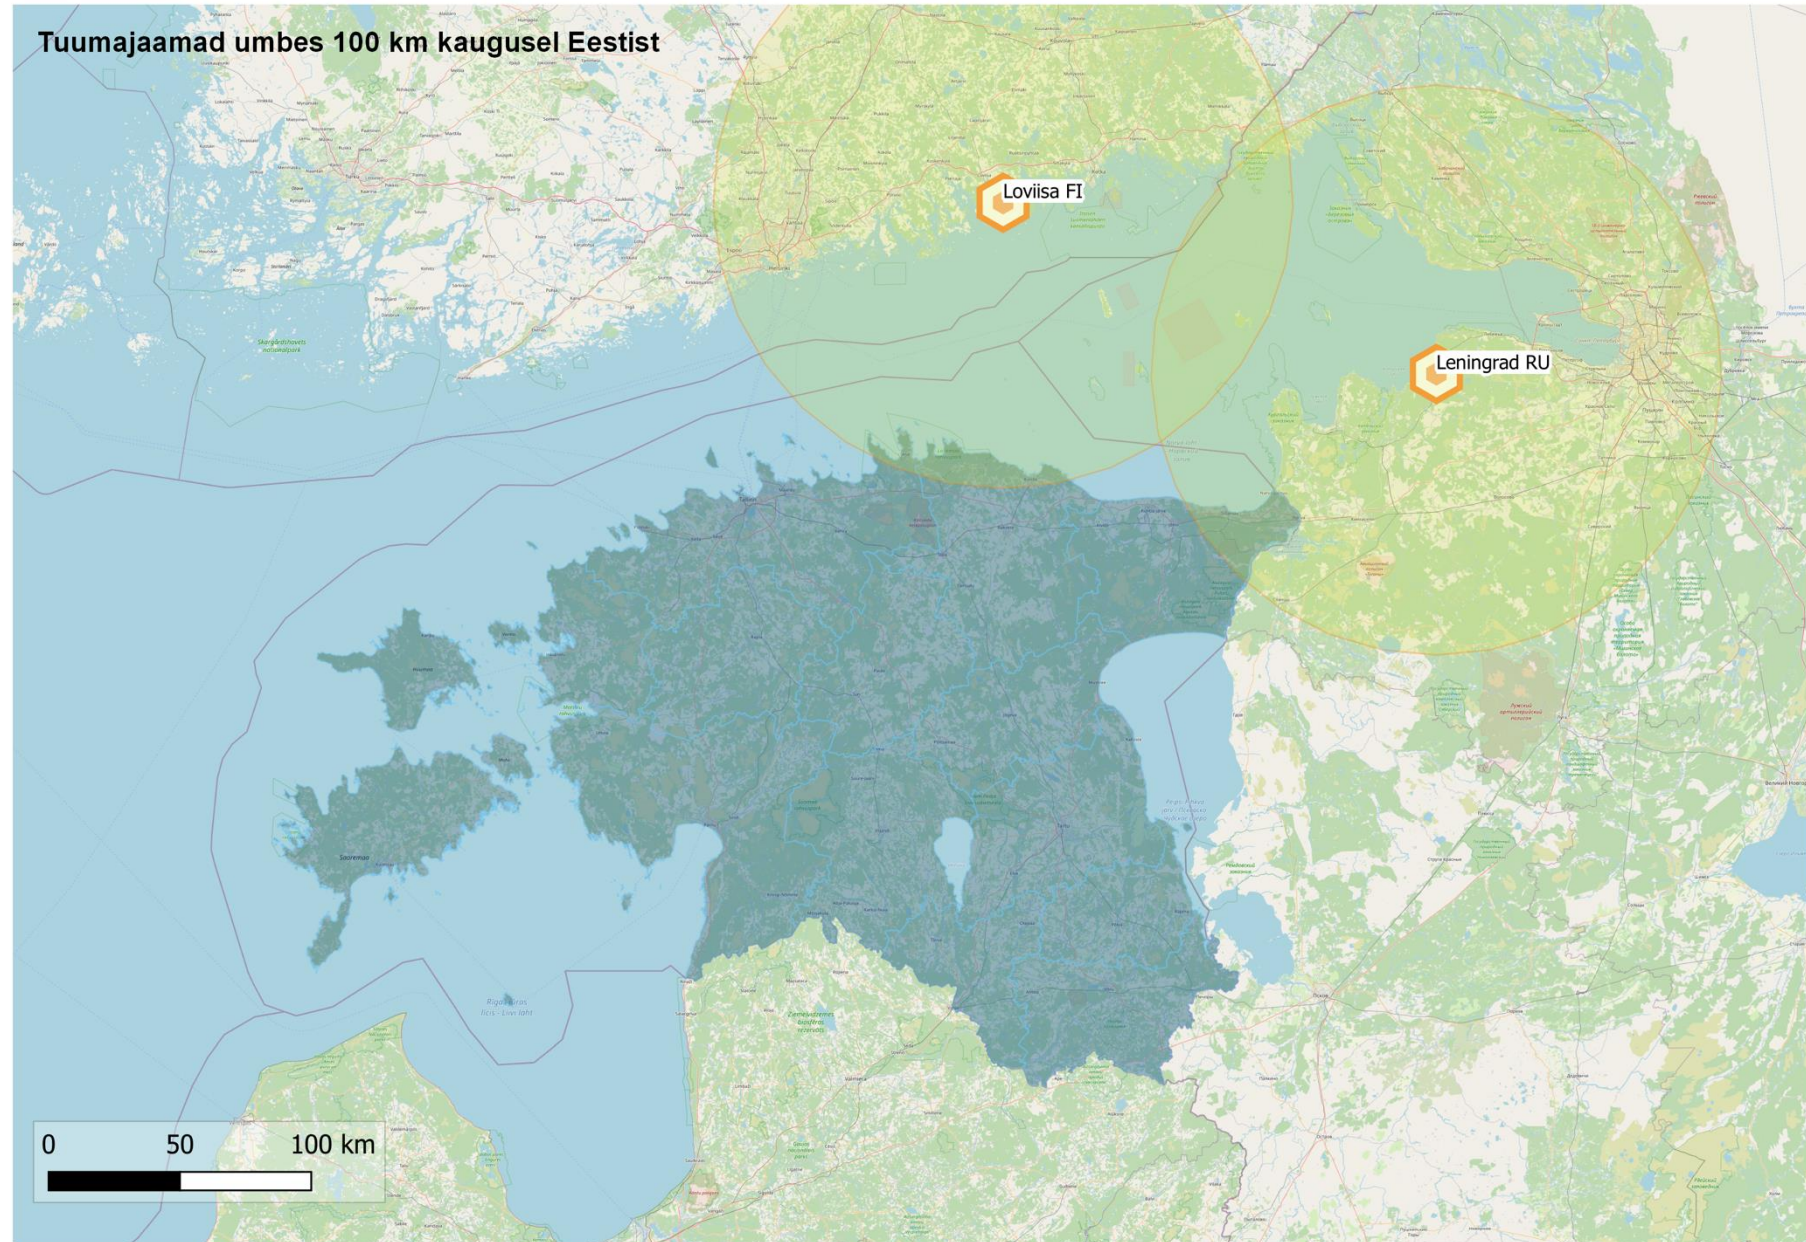

# KESKKONNAAMET

Tuumajaamad umbes 300 km kaugusel Eestist

## Tuumajaamad umbes 100 km kaugusel Eestist