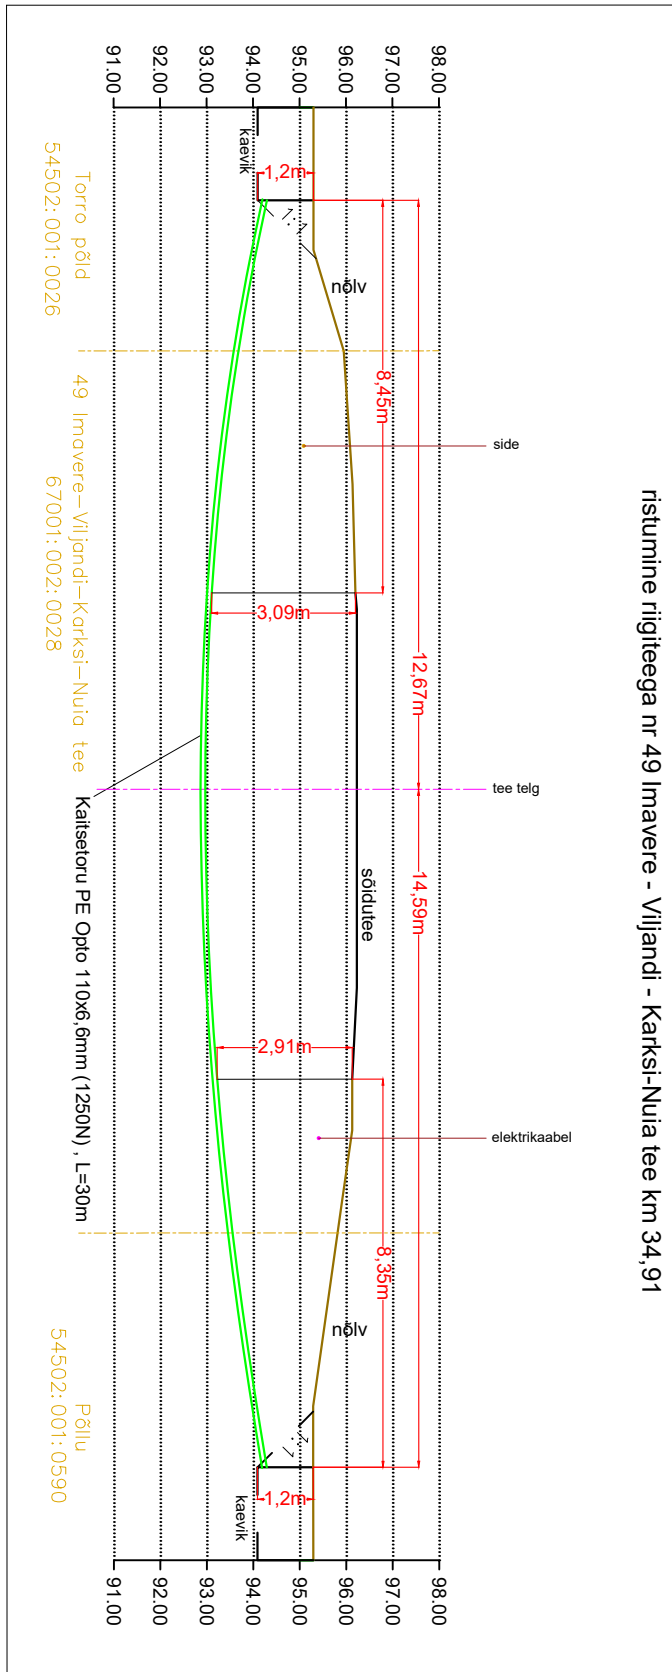

ristumine riigiteega nr 49 Imavere - Viljandi - Karksi-Nuia tee km 34,91

Projekt:		Viljandi maakond, Põhja-Sakala vald, Võivaku EMT optika		Tellija:		Telia Eesti AS					
Joonis:		PIKIPROFIILID		Töö nr:		PF14307					
 <p>AS Connecto Eesti Registrikood: 10722319 Tuisu tn 19, 11314 Tallinn tel. 606 3100 info@connecto.ee www.connecto.ee</p>		Projekteeris		Timmo Tampõld		Joonise nr:		EN-06-01			
		Kontrollis		Siim Tammann		Möötkava:		Leht		Lehti	
				Stadium:		Tööprojekt		1		1	