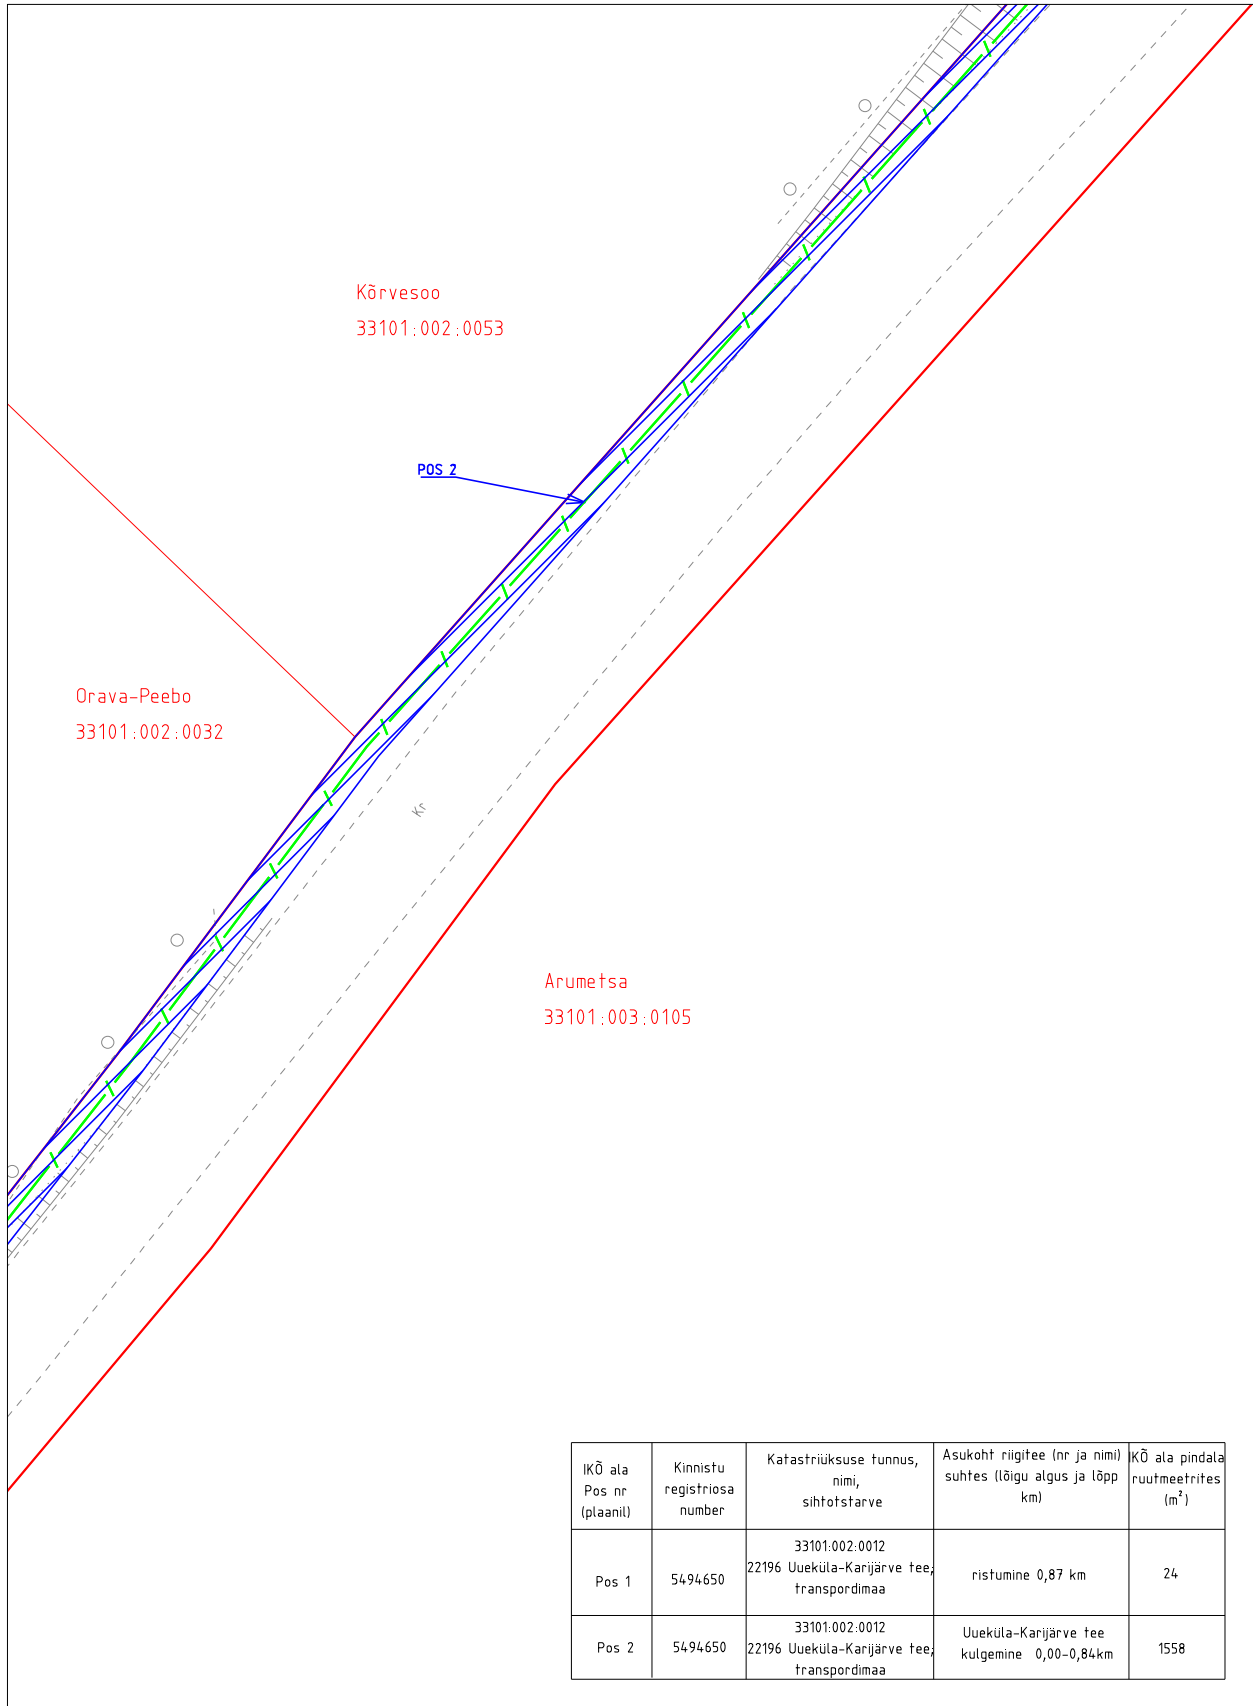

Projekti koostaja: MTR HALDUSE OÜ  
Projekt: Tartumaa, Elva vald,  
Vahesaare küla lairiba juurdepääsuvõrkude arendamine  
Projekti nr: P11-23

Ala plaani koostaja: Kristel Mälton

- Isikliku kasutusõiguse vajadusega ala
- Lepingu objektiks oleva katastriüksuse piir
- Katastriüksuste piirid
- Side maakaabelliin

Projekti koostaja: MTR HALDUSE OÜ

Projekt: Tartumaa, Elva vald,  
 Vahesaare küla lairiba juurdepääsuvõrkude arendamine

Projekti nr: P11-23

Ala plaani koostaja: Kristel Mälton

-  IKÕ seadmise ala
-  Lepingu objektiks oleva katastriüksuse piir
-  Katastriüksuste piirid
-  Side maakaabellin