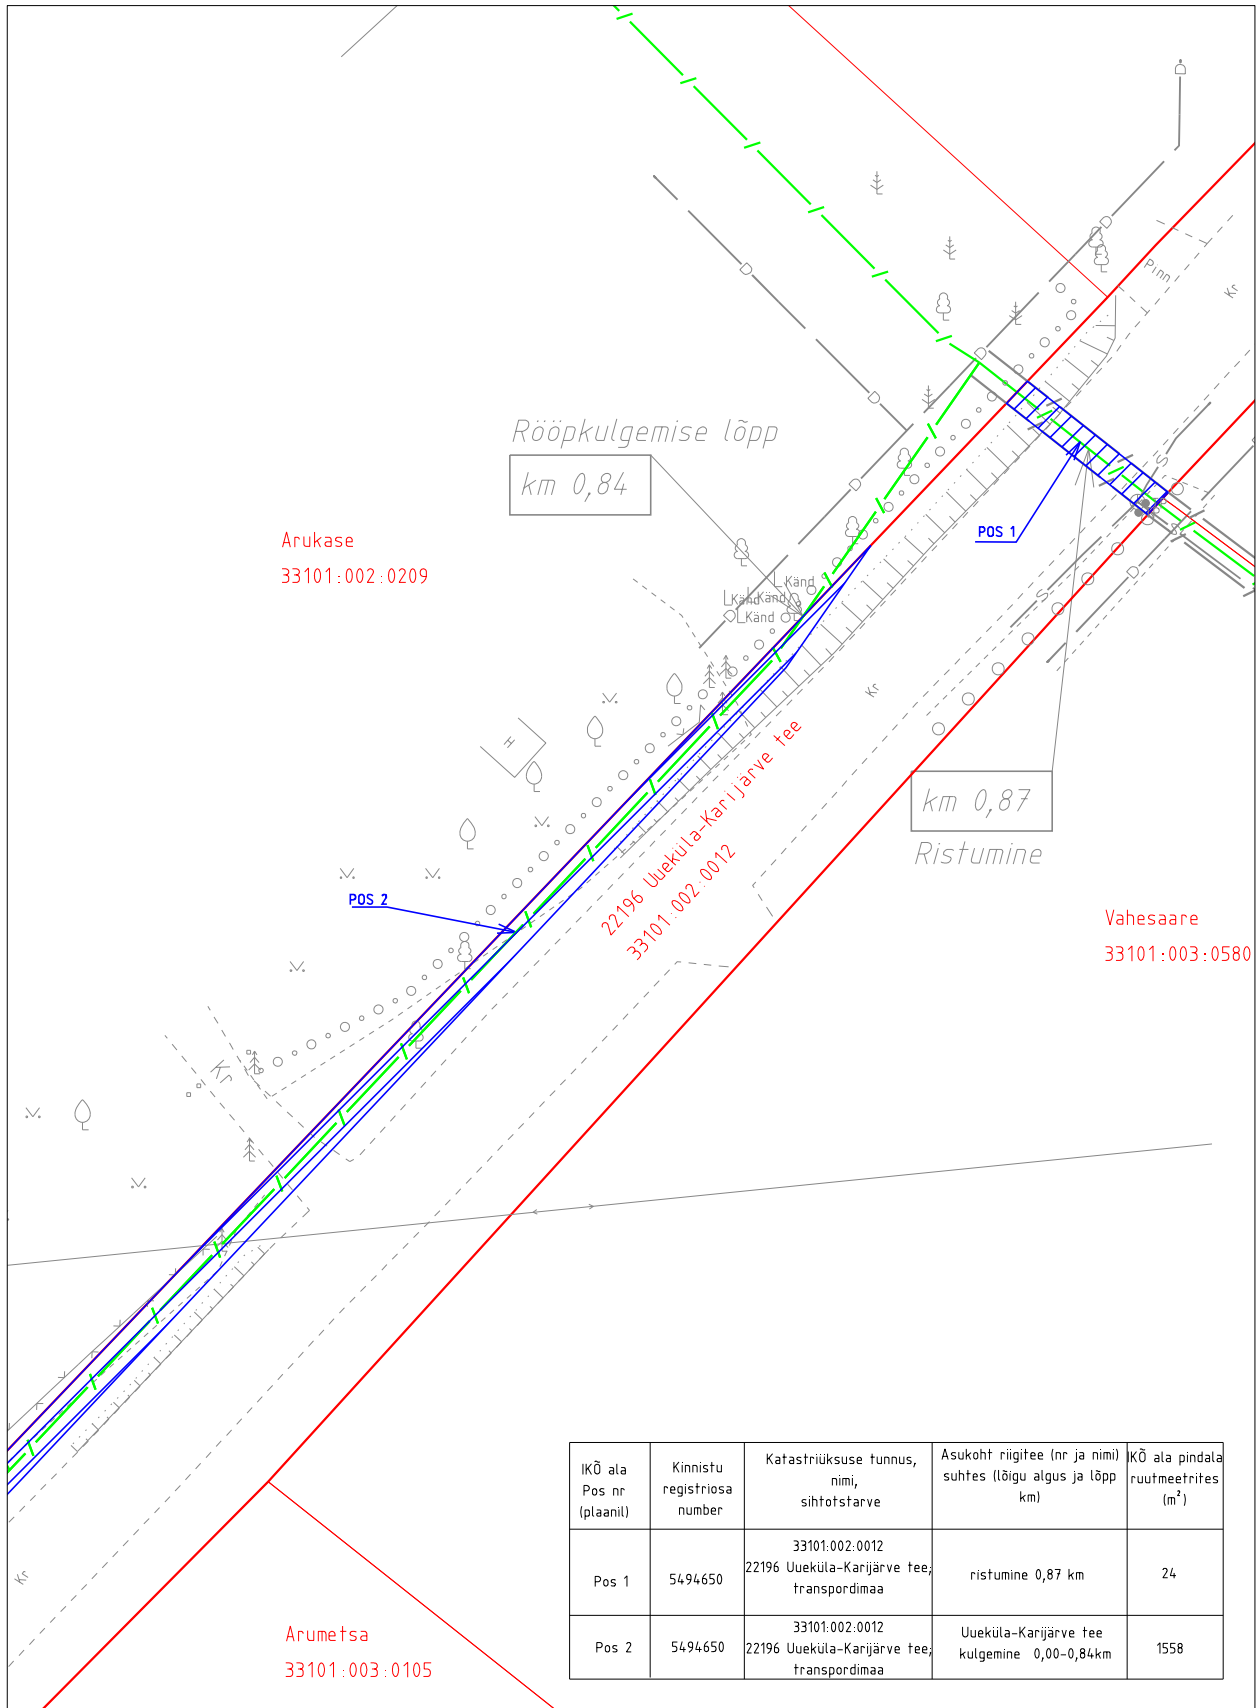

M 1:500
22196 Uueküla Karijärve tee km 0,00-0,84; km 0,87
registriosa 5494650

ISIKLIKU KASUTUSÕIGUSE SEADMISE PLAAN
Tartu maakond, Elva vald, Vahesaare küla
katastriüksus 33101:002:0012

leht 7/ lehti 7

IKO ala Pos nr (plaanil)	Kinnistu registriosa number	Katastriüksuse tunnus, nimi, sihtotstarve	Asukoht riigitee (nr ja nimi) suhtes (lõigu algus ja lõpp km)	IKO ala pindala ruutmeetrites (m²)
Pos 1	5494650	33101:002:0012 22196 Uueküla-Karijärve tee; transpordimaa	ristumine 0,87 km	24
Pos 2	5494650	33101:002:0012 22196 Uueküla-Karijärve tee; transpordimaa	Uueküla-Karijärve tee kulgemine 0,00-0,84km	1558

Projekti koostaja: MTR HALDUSE OÜ
Projekt: Tartumaa, Elva vald,
Vahesaare küla lairiba juurdepääsuvõrkude arendamine
Projekti nr: P11-23

Ala plaani koostaja: Kristel Mälton

- IKO seadmise ala
- Lepingu objektiks oleva katastriüksuse piir
- Katastriüksuste piirid
- Side maakaabelliin