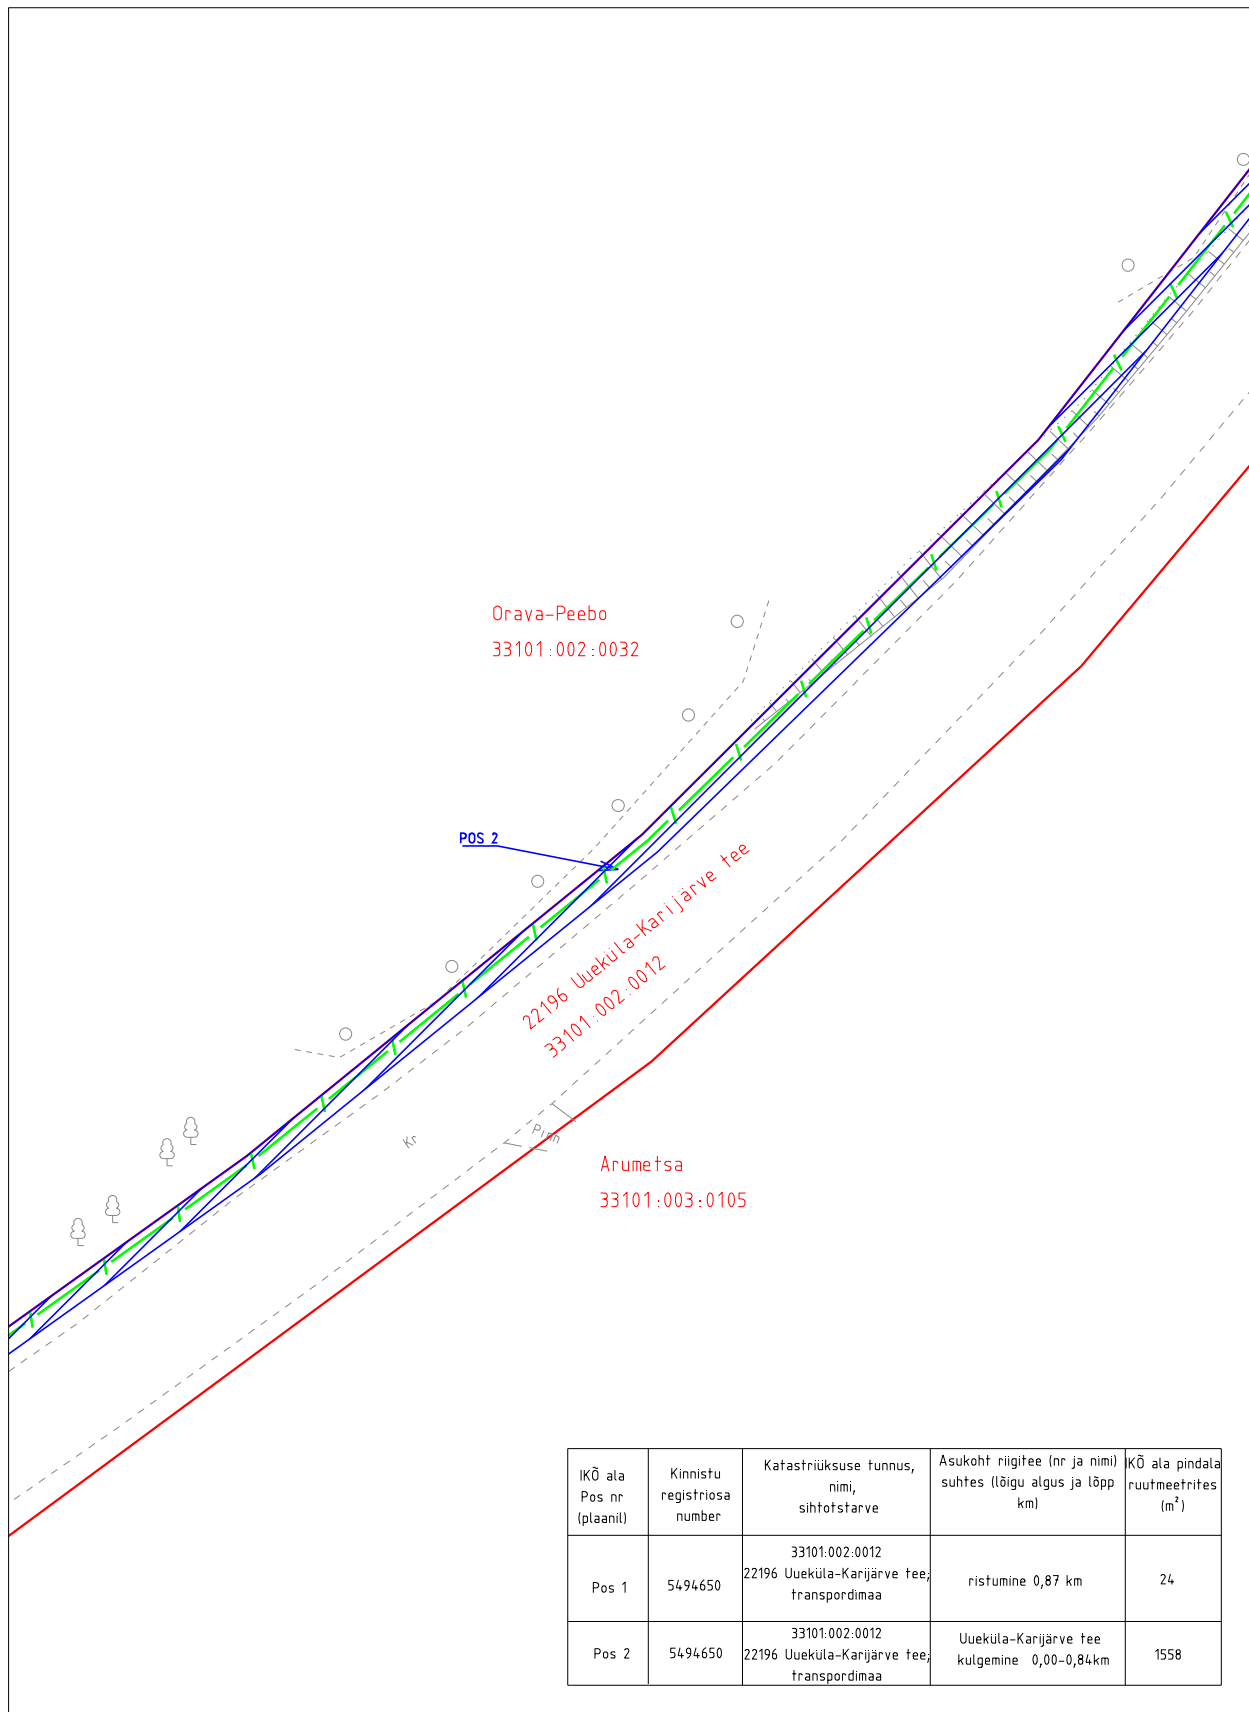

M 1:500  
22196 Uueküla-Karijärve tee km 0,00-0,84; km0,87  
registriosa 5494650

leht 1/ lehti 7

ISIKLIKU KASUTUSÕIGUSE SEADMISE PLAAN  
Tartu maakond, Elva vald, Vahesaare küla  
katastriüksus 33101:002:0012

M 1:500

22196 Uueküla-Karijärve tee km 0,00-0,84; km0,87  
registriosa 5494650

leht 3/ lehti 7

ISIKLIKU KASUTUSÕIGUSE SEADMISE PLAAN  
Tartu maakond, Elva vald, Vahesaare küla  
katastriüksus 33101:002:0012

Projekti koostaja: MTR HALDUSE OÜ  
Projekt: Tartumaa, Elva vald,  
Vahesaare küla lairiba juurdepääsuvõrkude arendamine  
Projekti nr: P11-23

Ala plaani koostaja: Kristel Mälton

- Isikliku kasutusõiguse vajadusega ala
- Lepingu objektiks oleva katastriüksuse piir
- Katastriüksuste piirid
- Side maakaabelliin

Projekti koostaja: MTR HALDUSE OÜ

Projekt: Tartumaa, Elva vald,  
 Vahesaare küla lairiba juurdepääsuvõrkude arendamine

Projekti nr: P11-23

Ala plaani koostaja: Kristel Mälton

-  IKÕ seadmise ala
-  Lepingu objektiks oleva katastriüksuse piir
-  Katastriüksuste piirid
-  Side maakaabellin