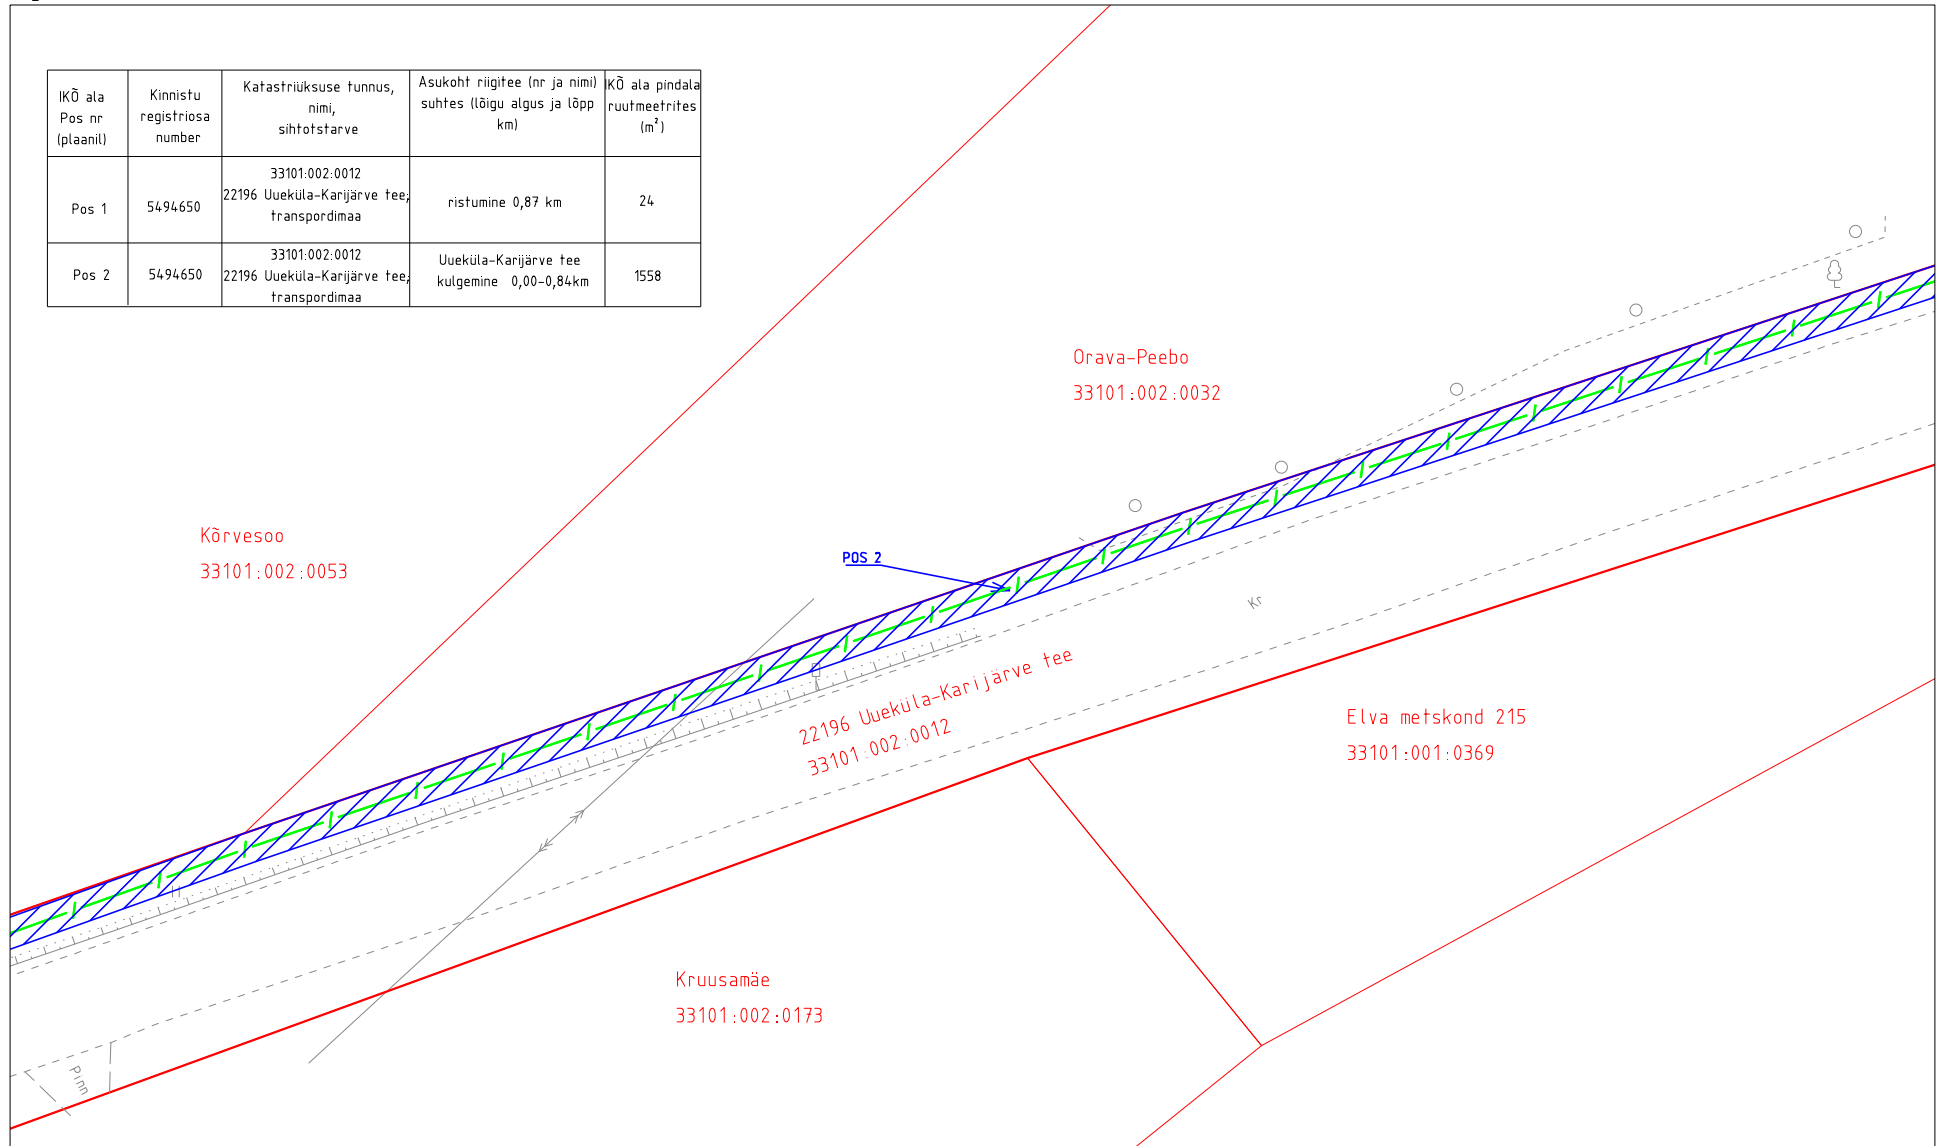

M 1:500

22196 Uueküla-Karijärve tee km 0,00-0,84; km0,87
registriosa 5494650

leht 2/ lehti 7

ISIKLIKU KASUTUSÕIGUSE SEADMISE PLAAN
Tartu maakond, Elva vald, Vahesaare küla
katastriüksus 33101:002:0012

IKÕ ala Pos nr (plaanil)	Kinnistu registriosa number	Katastriüksuse tunnus, nimi, sihtotstarve	Asukoht riigitee (nr ja nimi) suhtes (lõigu algus ja lõpp km)	IKÕ ala pindala ruutmeetrites (m²)
Pos 1	5494650	33101:002:0012 22196 Uueküla-Karijärve tee, transpordimaa	ristumine 0,87 km	24
Pos 2	5494650	33101:002:0012 22196 Uueküla-Karijärve tee, transpordimaa	Uueküla-Karijärve tee kulgemine 0,00-0,84km	1558

Projekti koostaja: MTR HALDUSE OÜ
Projekt: Tartumaa, Elva vald,
Vahesaare küla lairiba juurdepääsuvõrkude arendamine
Projekti nr: P11-23

Ala plaani koostaja: Kristel Mälton

- Isikliku kasutusõiguse vajadusega ala
- Lepingu objektiks oleva katastriüksuse piir
- Katastriüksuste piirid
- Side maakaabelliin