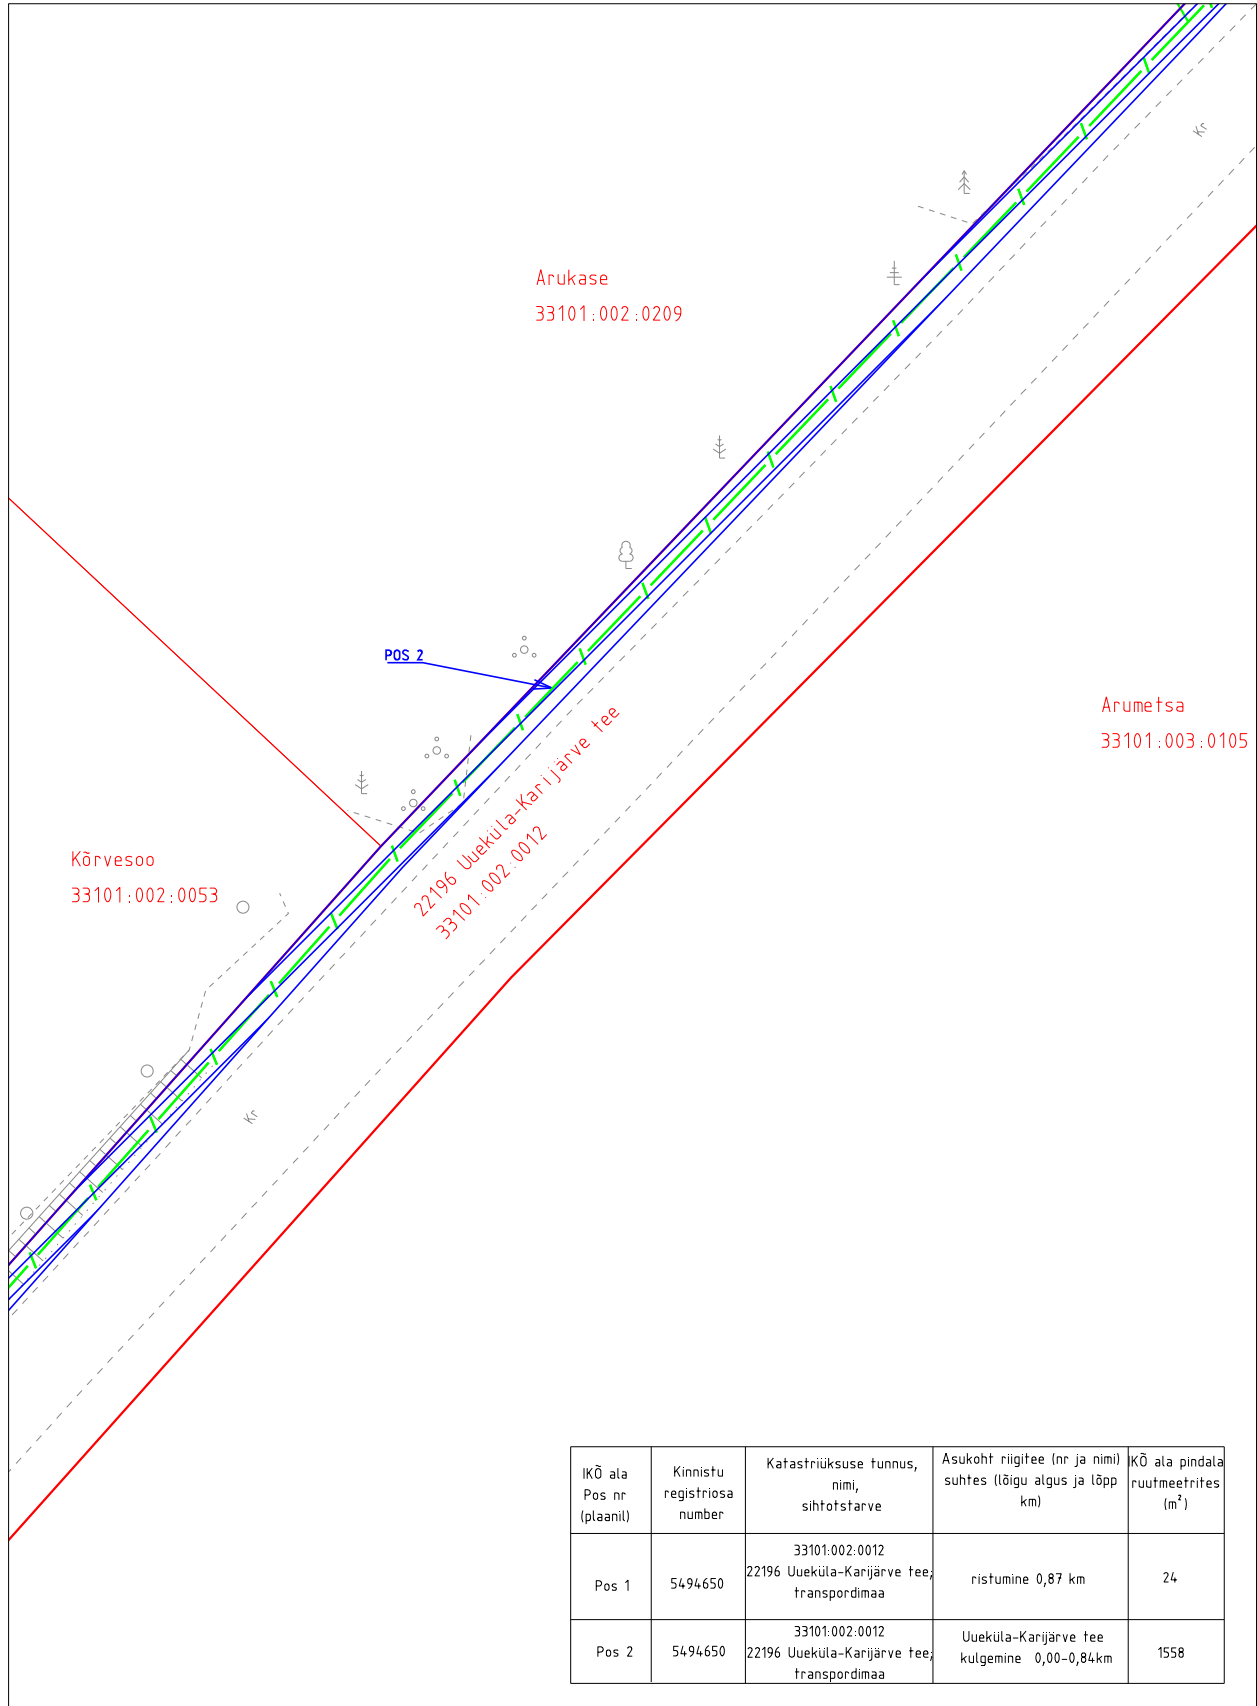

M 1:500
221960 Uueküla Karijärve tee km 0,00-0,84; km 0,87
registriosa 5494650

leht 6/ lehti 7

ISIKLIKU KASUTUSÕIGUSE SEADMISE PLAAN

Tartu maakond, Elva vald, Vahesaare küla
katastriüksus 33101:002:0012

IKÕ ala Pos nr (plaanil)	Kinnistu registriosa number	Katastriüksuse tunnus, nimi, sihtotstarve	Asukoht riigitee (nr ja nimi) suhtes (lõigu algus ja lõpp km)	IKÕ ala pindala ruutmeetrites (m²)
Pos 1	5494650	33101:002:0012 22196 Uueküla-Karijärve tee; transpordimaa	ristumine 0,87 km	24
Pos 2	5494650	33101:002:0012 22196 Uueküla-Karijärve tee; transpordimaa	Uueküla-Karijärve tee kulgemine 0,00-0,84km	1558

Projekti koostaja: MTR HALDUSE OÜ
Projekt: Tartumaa, Elva vald,
Vahesaare küla lairiba juurdepääsuvõrkude arendamine
Projekti nr: P11-23

Ala plaani koostaja: Kristel Mälton

- IKÕ seadmise ala
- Lepingu objektiks oleva katastriüksuse piir
- Katastriüksuste piirid
- Side maakaabellin