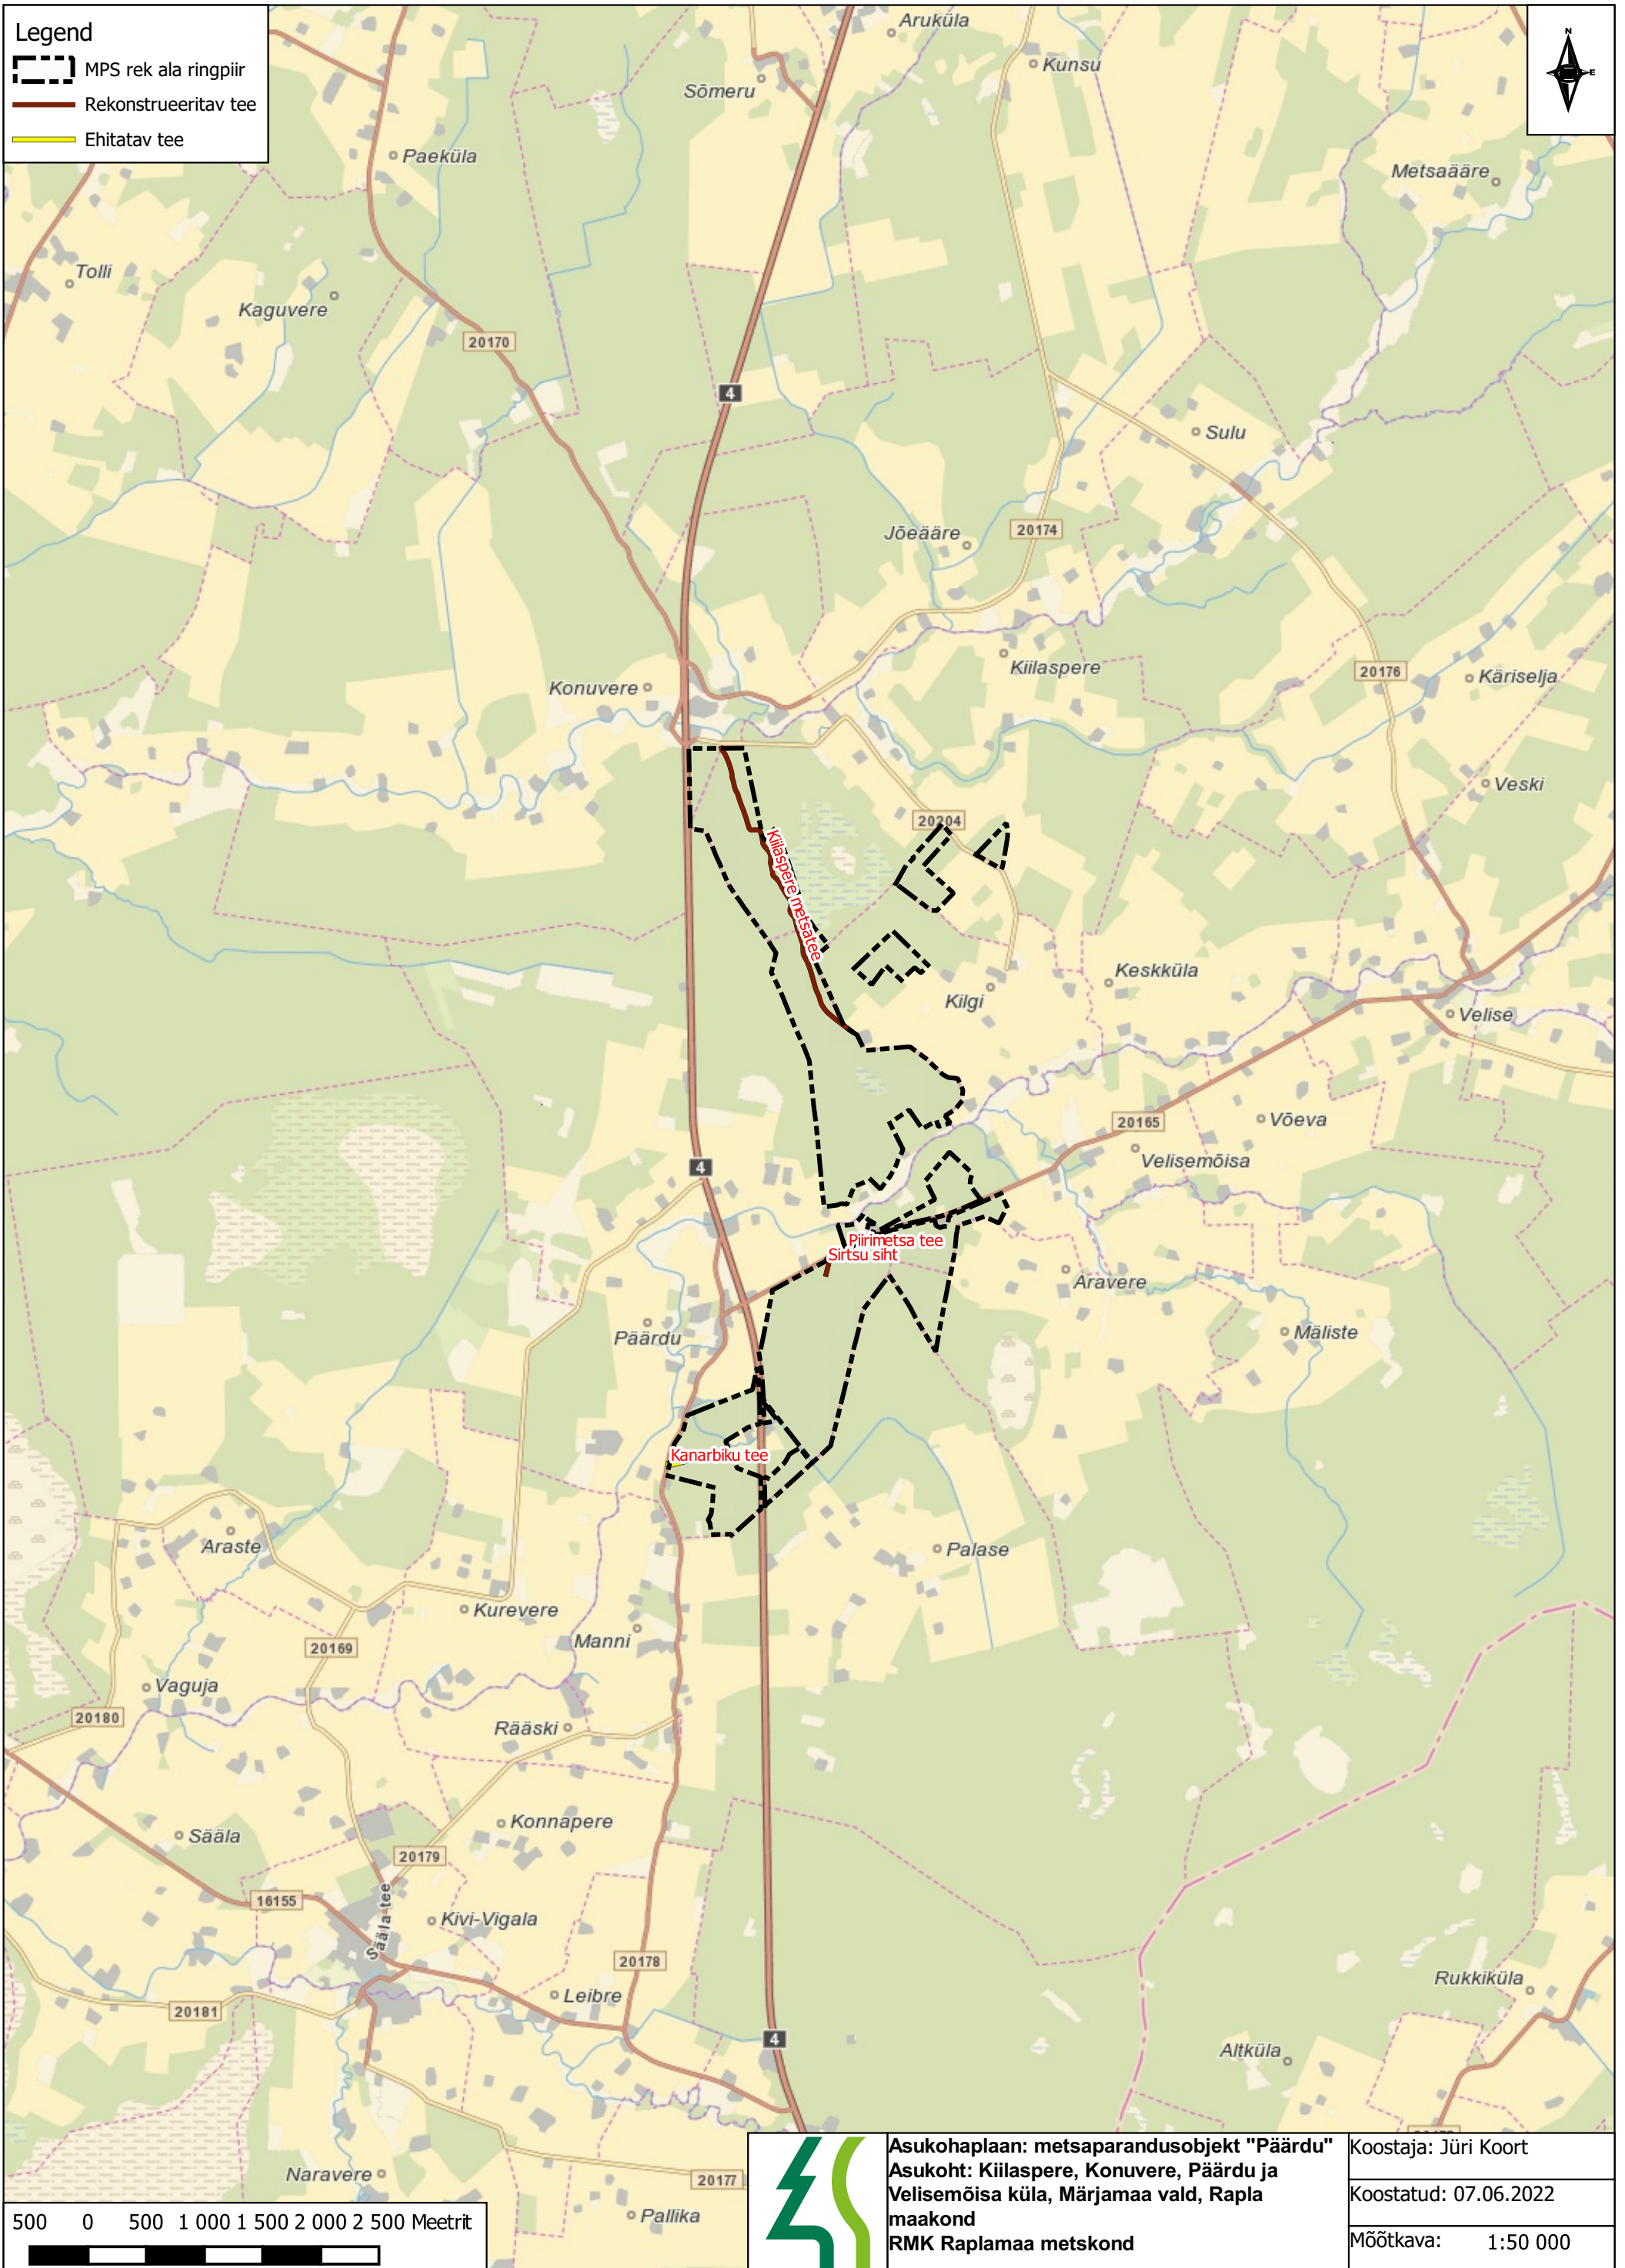

Legend

-  MPS rek ala ringpiir
-  Rekonstrueeritav tee
-  Ehitatav tee

**Asukohaplaan: metsaparandusobjekt "Päärdu"**  
 Asukoht: Kiilaspere, Konuvere, Päärdu ja Velisemõisa küla, Märjamaa vald, Rapla maakond  
 RMK Raplamaa metskond

Koostaja: Jüri Koort
Koostatud: 07.06.2022
Mõõtkava: 1:50 000