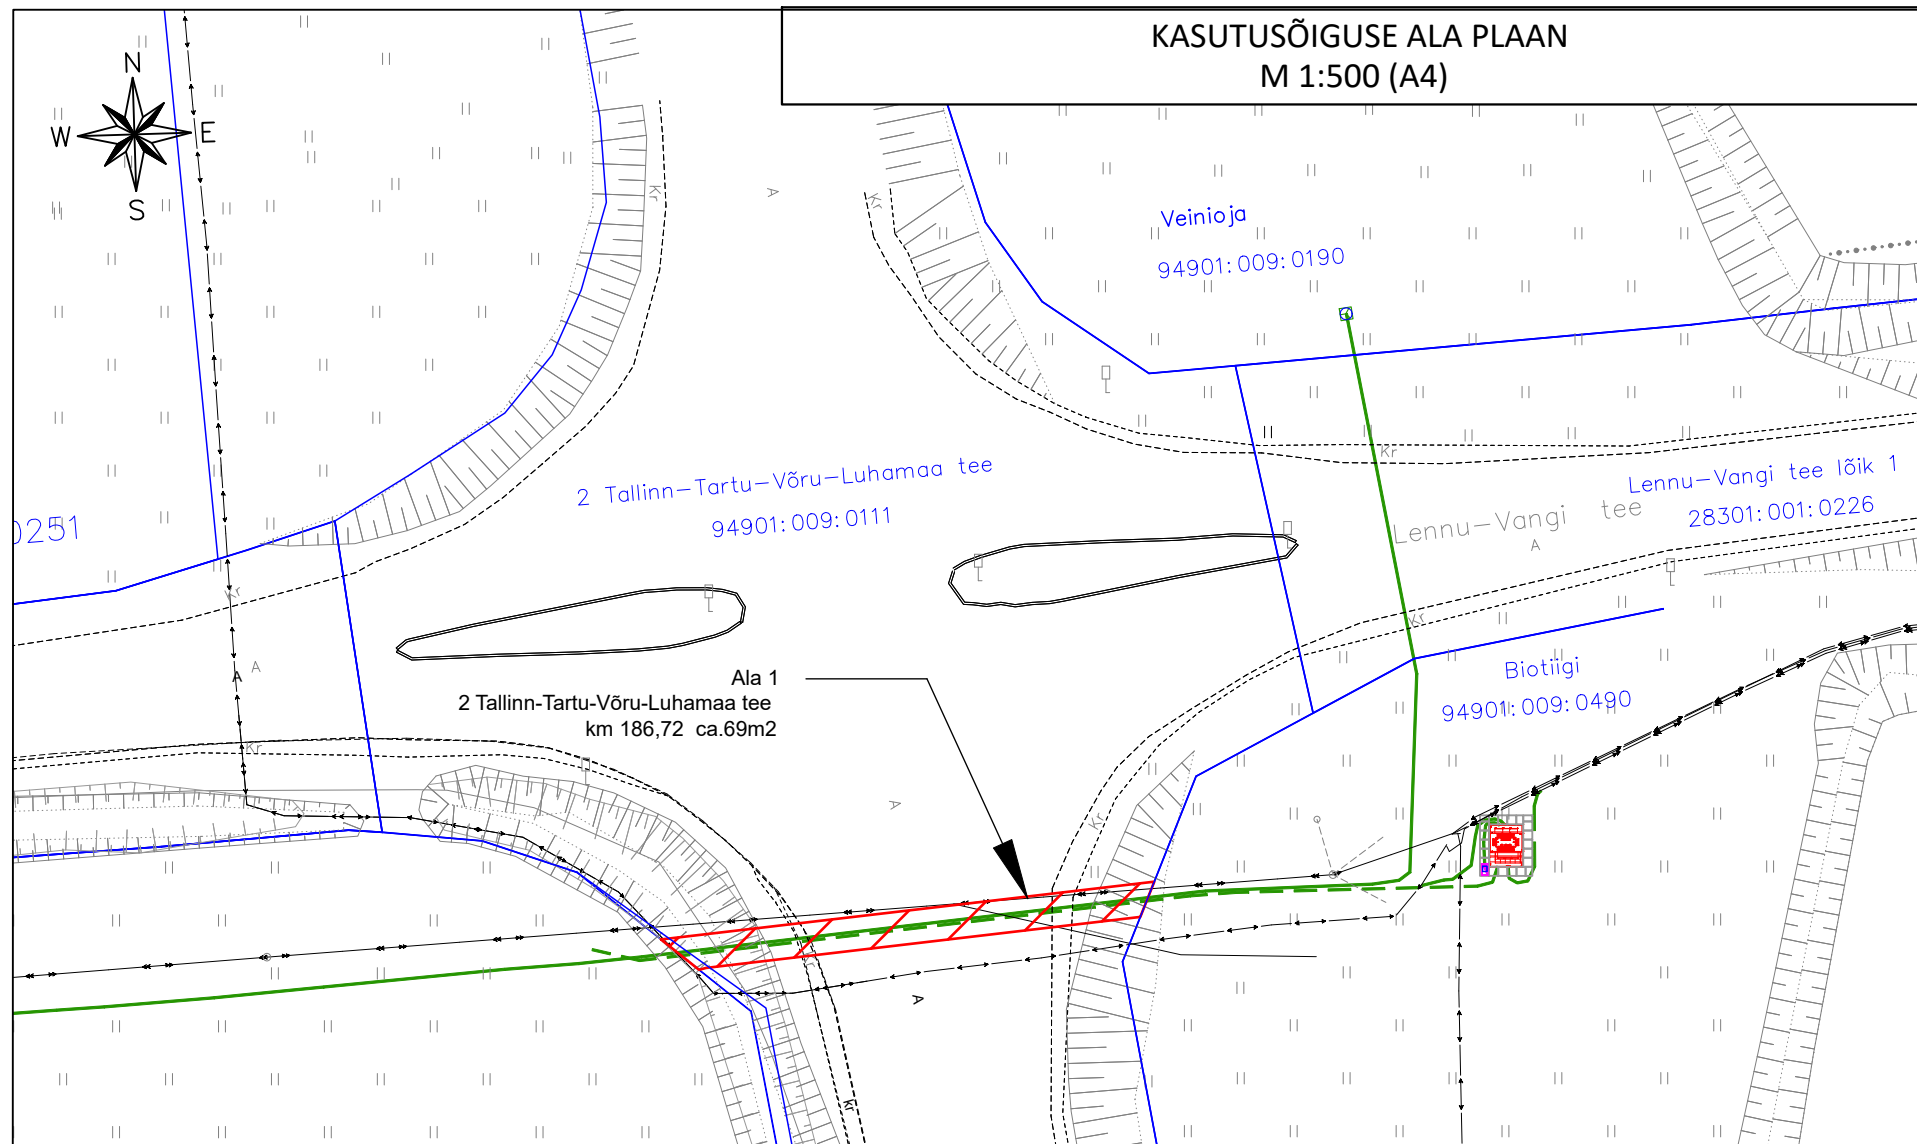

# KASUTUSÕIGUSE ALA PLAAN M 1:500 (A4)

Jrkt nr	IKÕ ala Pos nr(plaanil)	Kinnistu registriosa number	Katastriüksuse tunnus, nimi ja sihtotstarve	Asukoht riigitee (nr ja nimi) suhtes (lõigu algus ja lõpp km)	Ala pindala ruutmeetrites m2
1	Ala 1	5741550	94901:009:0111, 2 Tallinn-Tartu-Võru-Luhamaa tee Transpordimaa	2 Tallinn-Tartu-Võru-Luhamaa tee km 186,72 ca.67m2	69

**TINGMÄRGID**

- Elektri maakaabelliin
- Sidekaabel
- Katastriüksuse piir
- Kasutusõiguse ala

Koostas: Margus Koger Enersense AS projekteerija