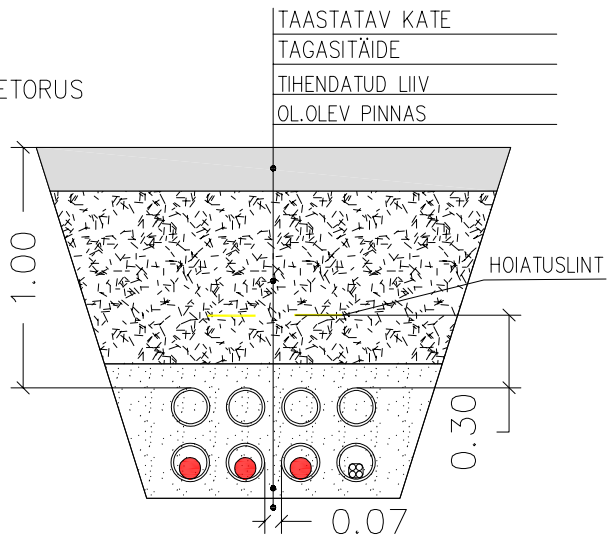

LAHTINE MEETOD KAITSETORUS

KINNINE MEETOD

Projekt:	<b>Koljala päikesepargi kaablitrassi servituut</b> Koljala küla, Lüganuse vald, Ida-Viru maakond	Tellija:	Enery Estonia OÜ		
		Töö nr:	291123		
Joonis:	Tüüpristlõiked Projekteeris Timmo Tampöld Kontrollis Sergei Dolgušev	Joonise nr:	EL-6-02		
		Möötkava:	-	Lehti	Lehti
 AS Connecto Eesti Registrikood: 10722319 Tuisu tn 19, 11314 Tallinn tel. 606 3100 info@connecto.ee www.connecto.ee		Stadium:	Eelprojekt	1	1