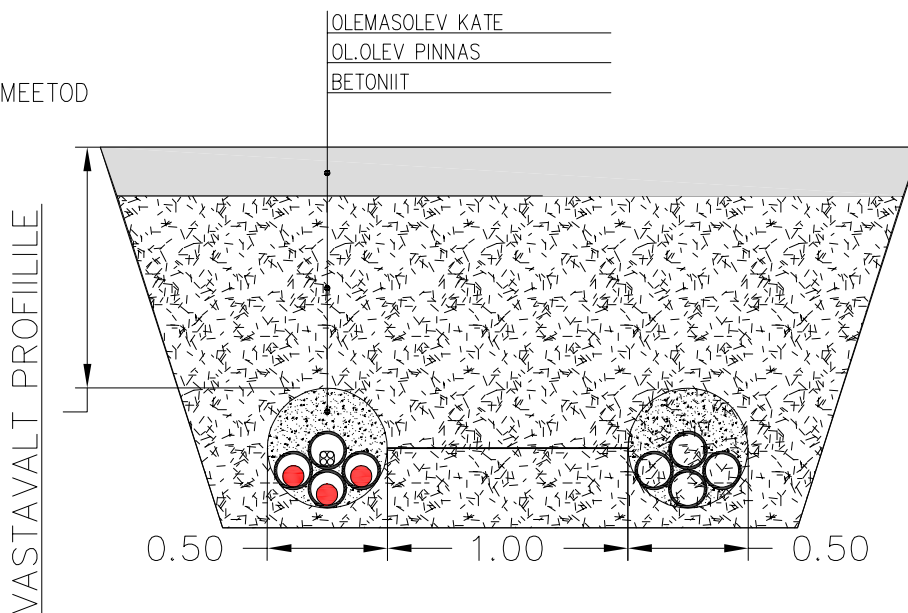

LAHTINE MEETOD KAITSETORUS

KINNINE MEETOD

Projekt:	<b>Koljala päikesepargi kaablitrassi servituut</b> Koljala küla, Lüganuse vald, Ida-Viru maakond	Tellija:	Enery Estonia OÜ		
		Töö nr:	291123		
Joonis:	Tüüpristlõiked Projekteeris Timmo Tampöld Kontrollis Sergei Dolgušev	Joonise nr:	EL-6-02		
		Möötkava:	-	Lehti	Lehti
 AS Connecto Eesti Registrikood: 10722319 Tuisu tn 19, 11314 Tallinn tel. 606 3100 info@connecto.ee www.connecto.ee		Stadium:	Eelprojekt	1	1