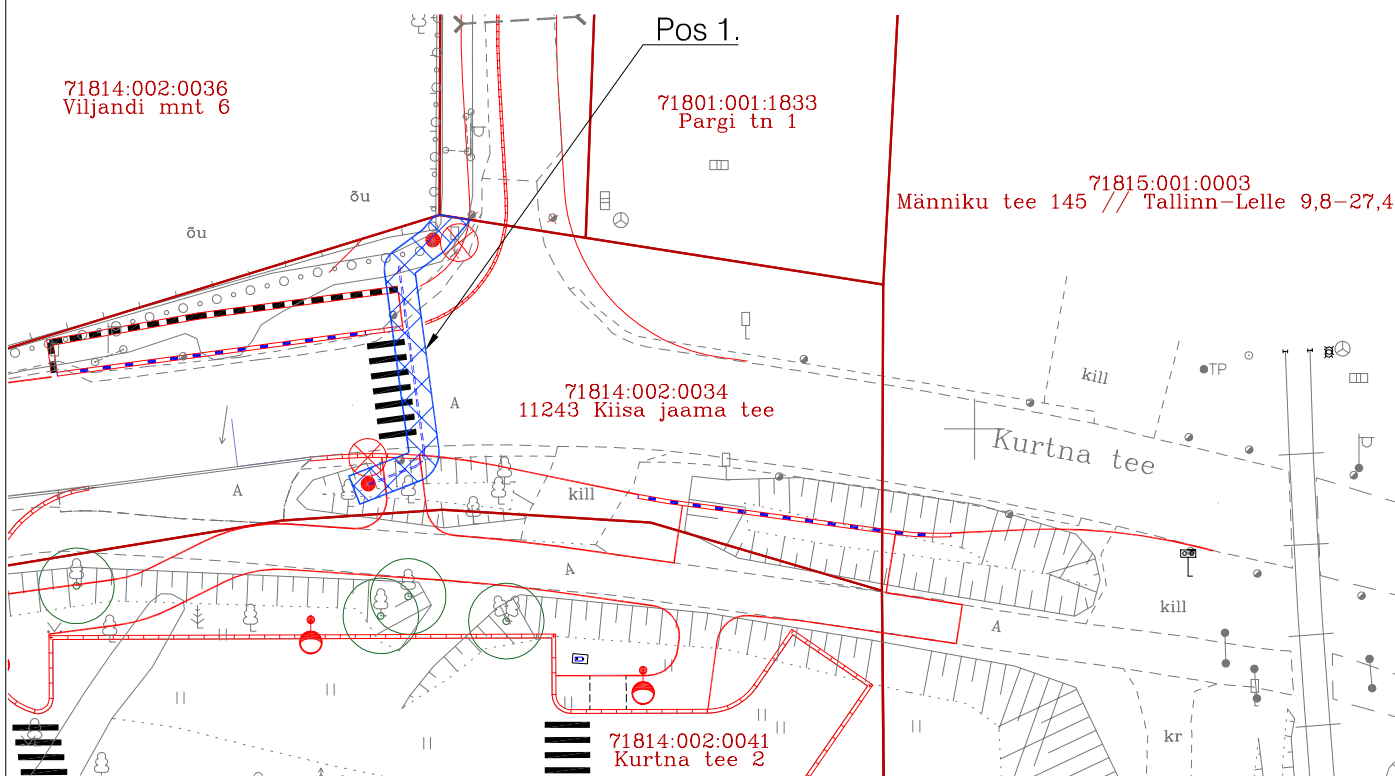

Transpordimaa  
Saku vald  
11243 Kiisa jaama tee  
71814:002:0034  
1:500

**TINGMÄRGID**

- Kinnistu piirid
- - - - - Projekteeritava valgustuskaabli kaitsetoru
- X X X X X Kasutusõiguse ala valgustuskaabli ehitamiseks

Projekteeritud valgustuskaabli pikkus kaitsevööndi ulatuses: 21,8 m  
Kaitsevööndi laius sidekanalisatsiooni teljest 1 m mõlemale poole

Jrk nr	IKÕ ala pos nr	Kinnistu registriosa number	Katastriüksuse tunnus, nimi ja sihtotstarve	Asukoht, riigitee (nr ja nimi) suhtes (lõigu algus ja lõpp km)	Ala pindala ruutmeetrites, m <sup>2</sup>
1	Pos 1	10125050	71814:002:0034, 11243 Kiisa jaama tee, Transpordimaa 100%	11243 Kiisa jaama tee km 0,06	45,3