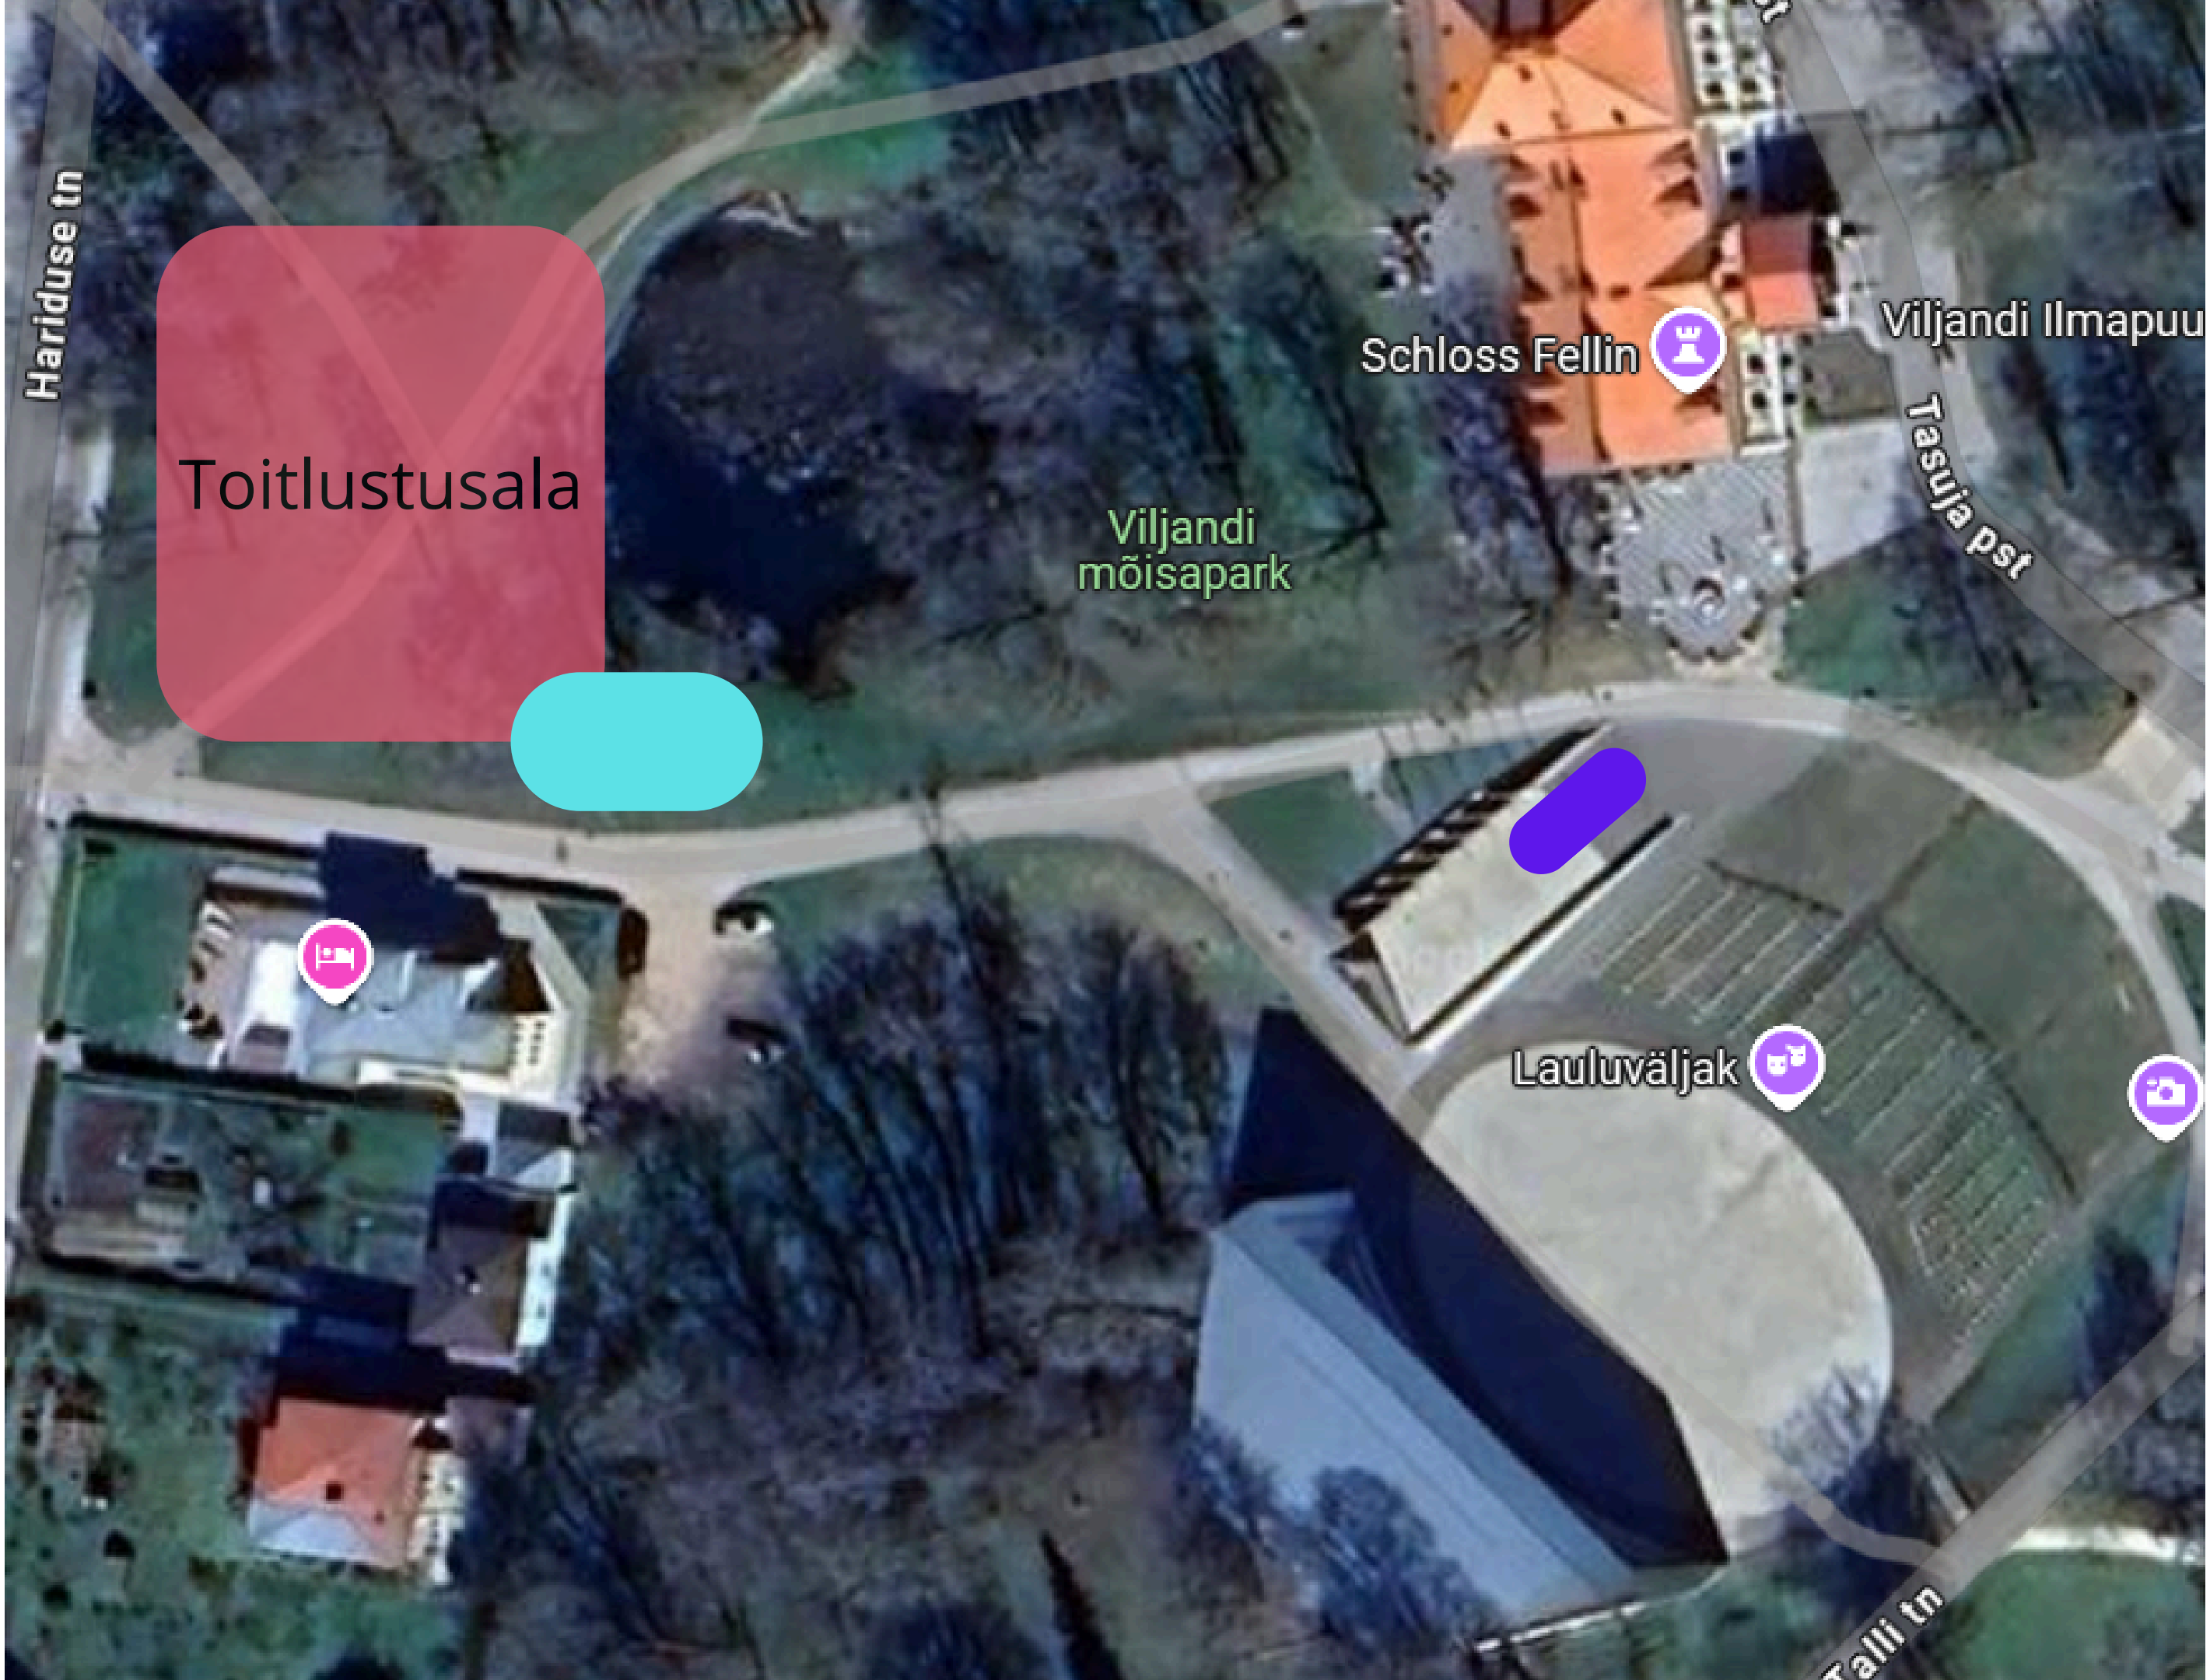

Planeeritav
parkimiskoht
toitlustaja
kaubikule

Videotiimi auto
süsteemide
ehitamise ajal

Toitlustusala

Schloss Fellin

Viljandi Ilmapuu

Viljandi
mõisapark

Lauluväljak

Hariduse tn

Tasuja pst

Telli tn