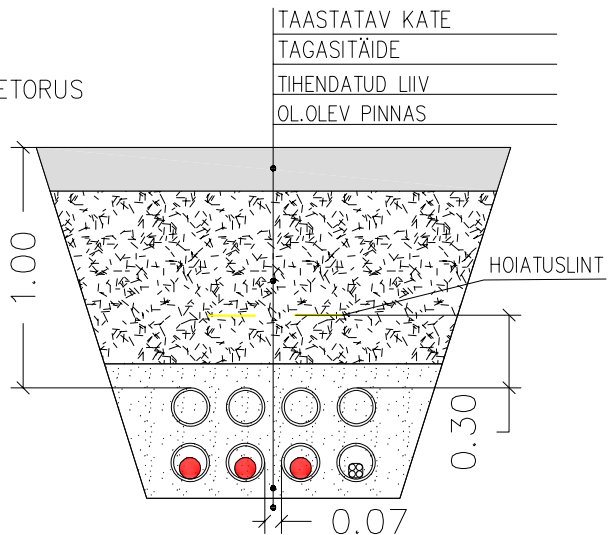

LAHTINE MEETOD KAITSETORUS

KINNINE MEETOD

Projekt:	Vigala päikesepargi kaablitrassi servituut Oese küla, Märjamaa vald, Rapla maakond	Tellija: Enery Estonia OÜ					
		Töö nr: 301123					
Joonis:	Tüüpristlõiked	Joonise nr: EL-6-02					
		AS Connecto Eesti Registrikood: 10722319 Tuisu tn 19, 11314 Tallinn tel. 606 3100 info@connecto.ee www.connecto.ee	Projekteeris	Timmo Tampöld	Möötkava:	-	Lehti
		Kontrollis	Sergei Dolgušev	Stadium:	Eelprojekt	1	1