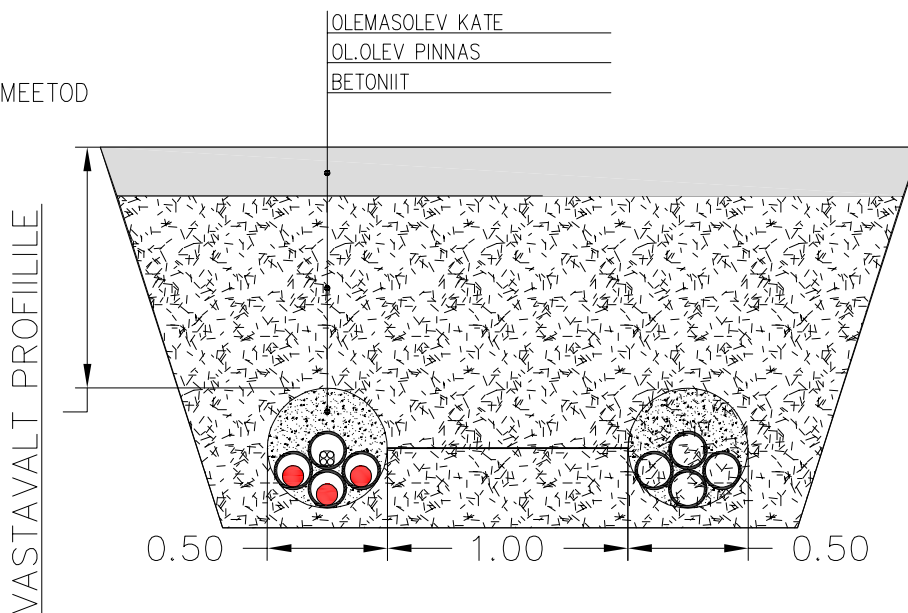

LAHTINE MEETOD KAITSETORUS

KINNINE MEETOD

Projekt:	Vigala päikesepargi kaablitrassi servituut Oese küla, Märjamaa vald, Rapla maakond	Tellija: Enery Estonia OÜ					
		Töö nr: 301123					
Joonis:	Tüüpristlõiked	Joonise nr: EL-6-02					
		AS Connecto Eesti Registrikood: 10722319 Tuisu tn 19, 11314 Tallinn tel. 606 3100 info@connecto.ee www.connecto.ee	Projekteeris	Timmo Tampöld	Möötkava:	-	Lehti
		Kontrollis	Sergei Dolgušev	Stadium:	Eelprojekt	1	1