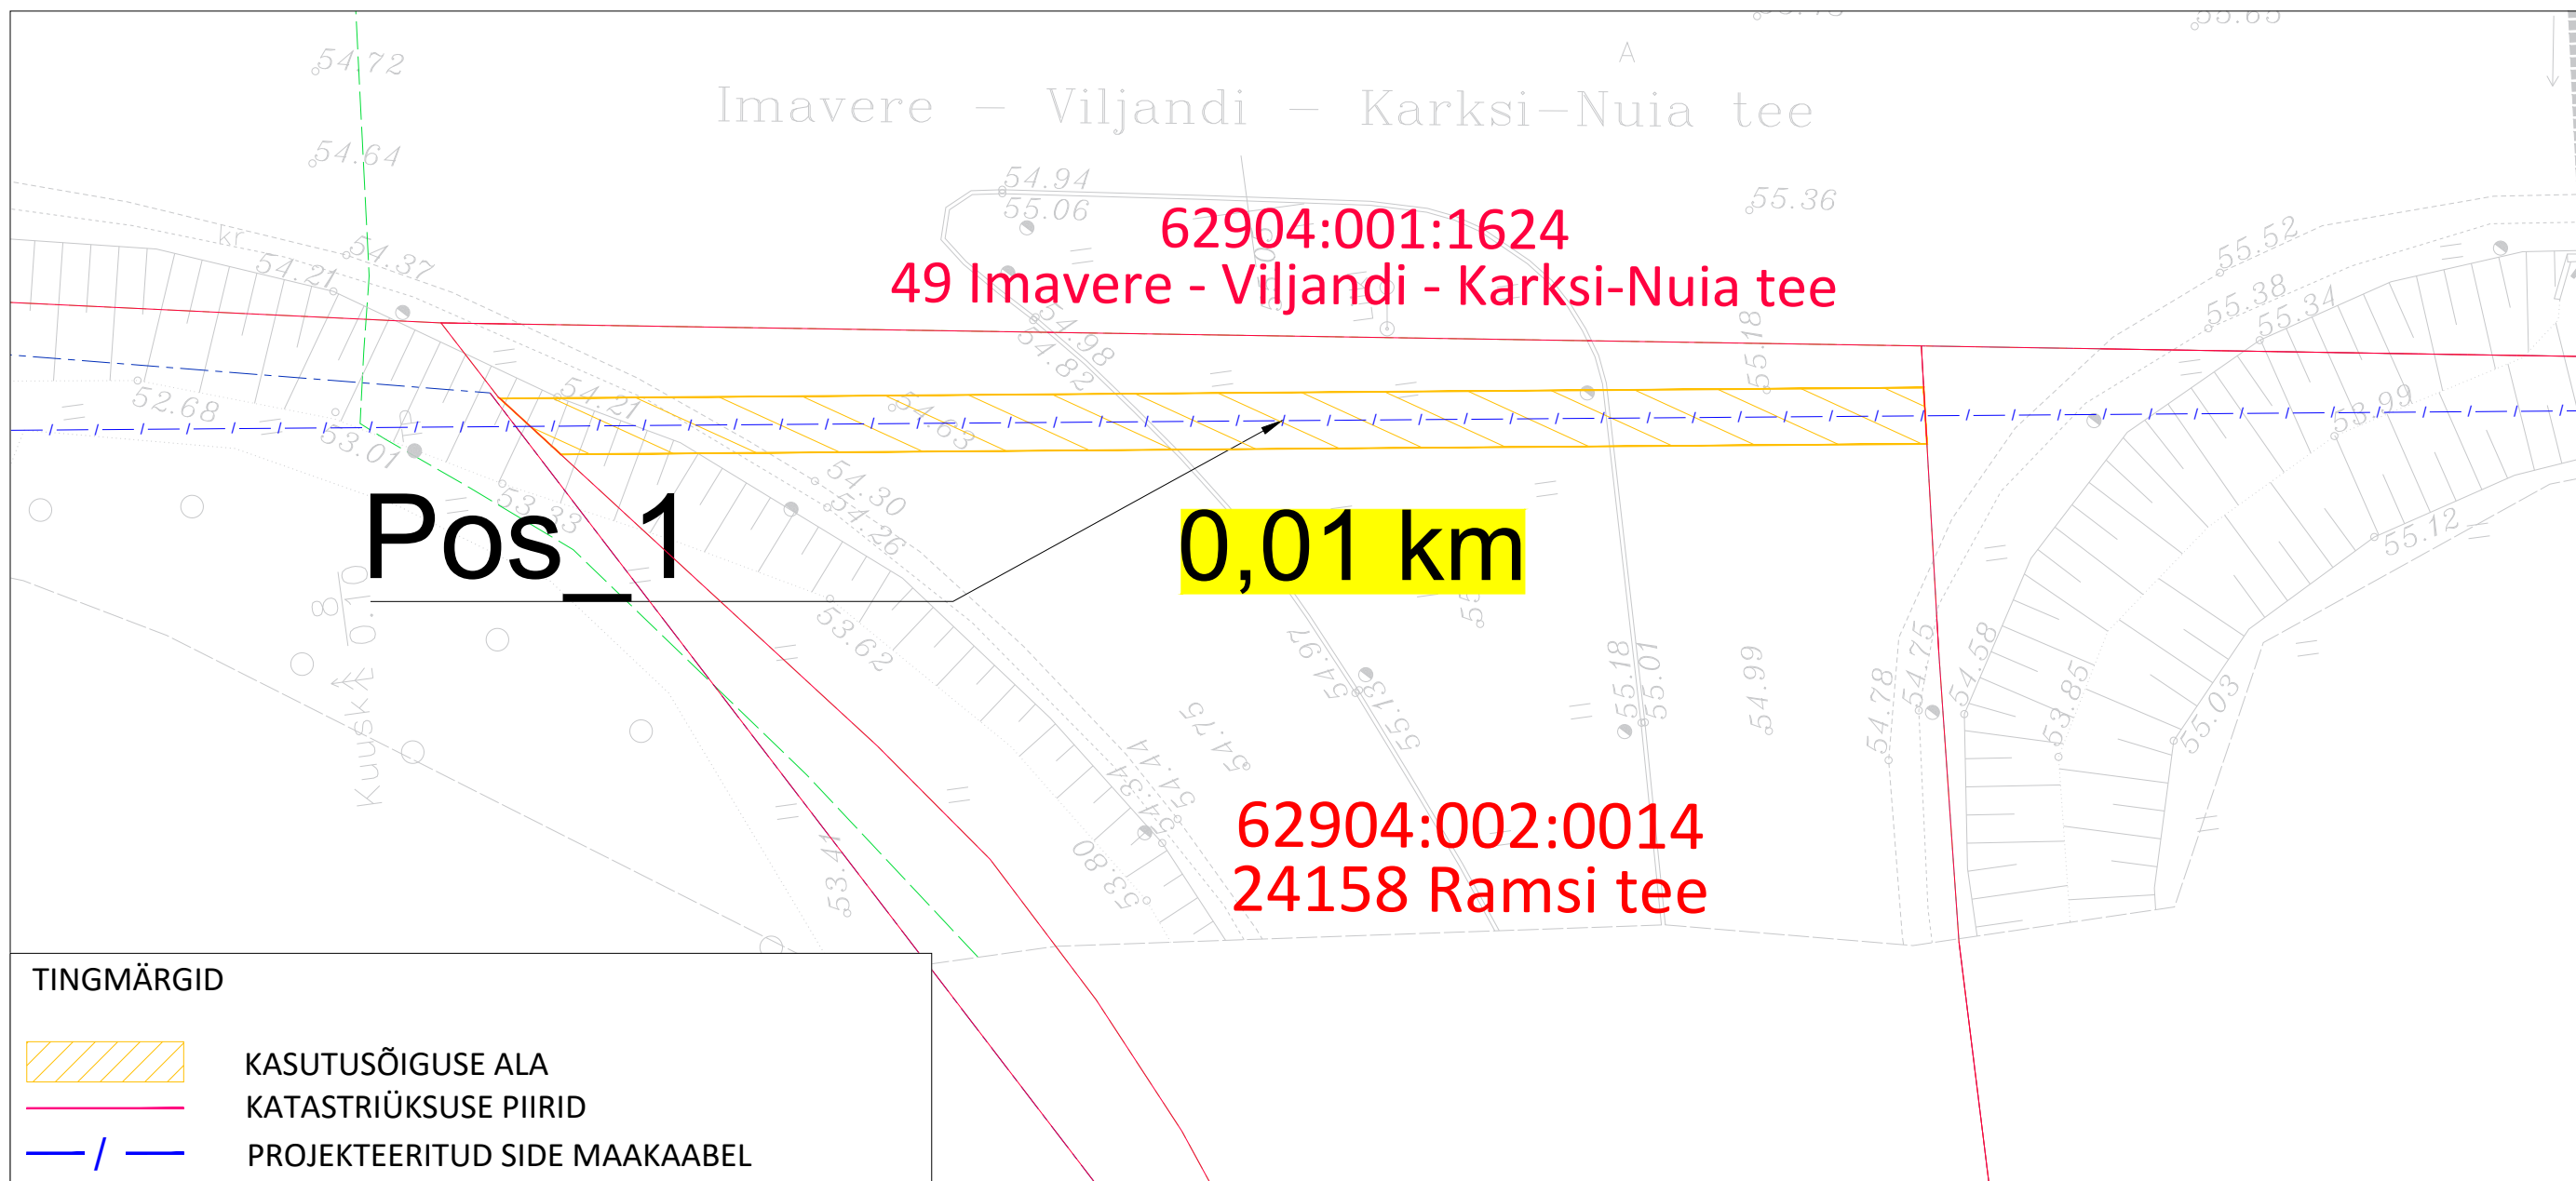

Isikliku kasutusõiguse seadmise asendiplaan

| IKÕ ala Pos. nr. (plaanil) | Kinnistu registriosa nr. | Katastriüksuse tunnus, nimi ja sihtotstarve | Asukoht riigitee (nr. ja nimi) suhtes (lõigu algus ja lõpp) | IKÕ ala pindala (m²) |
|----------------------------|--------------------------|--|---|----------------------|
| Pos_1 | 11741950 | 62904:002:0014; 24158 Ramsi tee; transpordimaa | 24158 Ramsi tee ristumine km 0,01 | 99 |

| | | | | |
|--------------------------|--|---------------------|--------------------------|-----------------------|
| Projekti nimi / aadress: | Passiivse elektroonilise side juurdepääsuvõrgu rajamine Intsu küla, Viljandi vald, Viljandi maakond (VT1937) | | | Töö nr. VT1937 |
| Koostanud: | AllSpark OÜ K.-E. Mäemurd | Möötkava 1 : 250 | Leht / formaat 1 / A3 | Kuupäev 08.03.2023 |