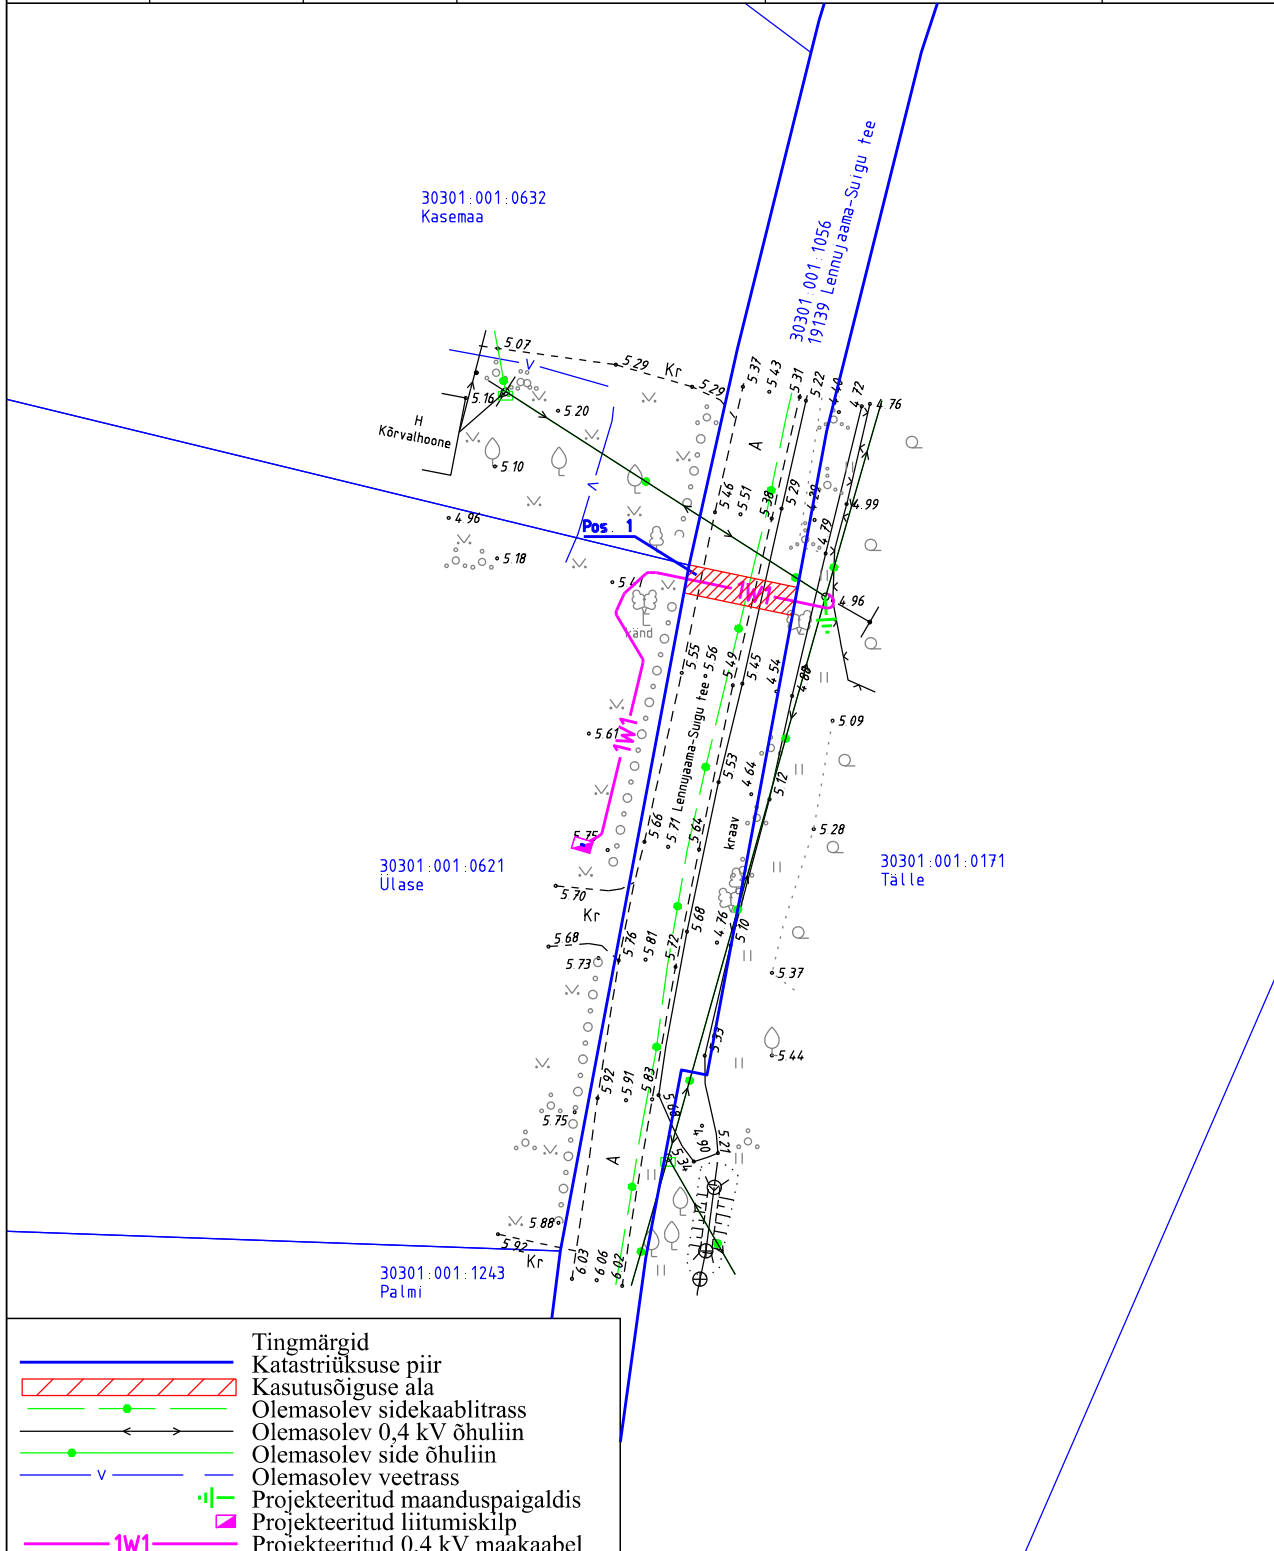

Isikliku kasutusõiguse ala plaan

Jrk nr	IK± ala Pos nr (plaanil)	Kinnistu registriosade number	Katastriüksuse tunnus, nimi ja sihtotstarve;	Asukoht riigitee (nr ja nimi) suhtes (lõigu algus ja lõpp km);	Ala pindala ruutmeetrites m ²
1.	Pos 1		30301:001:1056 19139 Lennujaama-Suigu tee Transpordimaa	Ristumine 19139 Lennujaama-Suigu teega km 0,50	16m ²

	Tingmargid
	Katastriüksuse piir
	Kasutusõiguse ala
	Olemasolev sidekaablitrass
	Olemasolev 0,4 kV õhuliin
	Olemasolev side õhuliin
	Olemasolev veetrass
	Projekteeritud maanduspaigaldis
	Projekteeritud liitumiskilp
	Projekteeritud 0,4 kV maakaabel

Töö nimetus:	Ülase kinnistu elektrivarustuse tööprojekt. Sääre küla, Kihnu vald, Pärnu maakond.	Töö nr:	LC2780	Leht nr:	1
		Koostaja:	Marit Sild	Mõõtkava:	1:500(A4)
		Kuupäev:	jaanuar 2025		