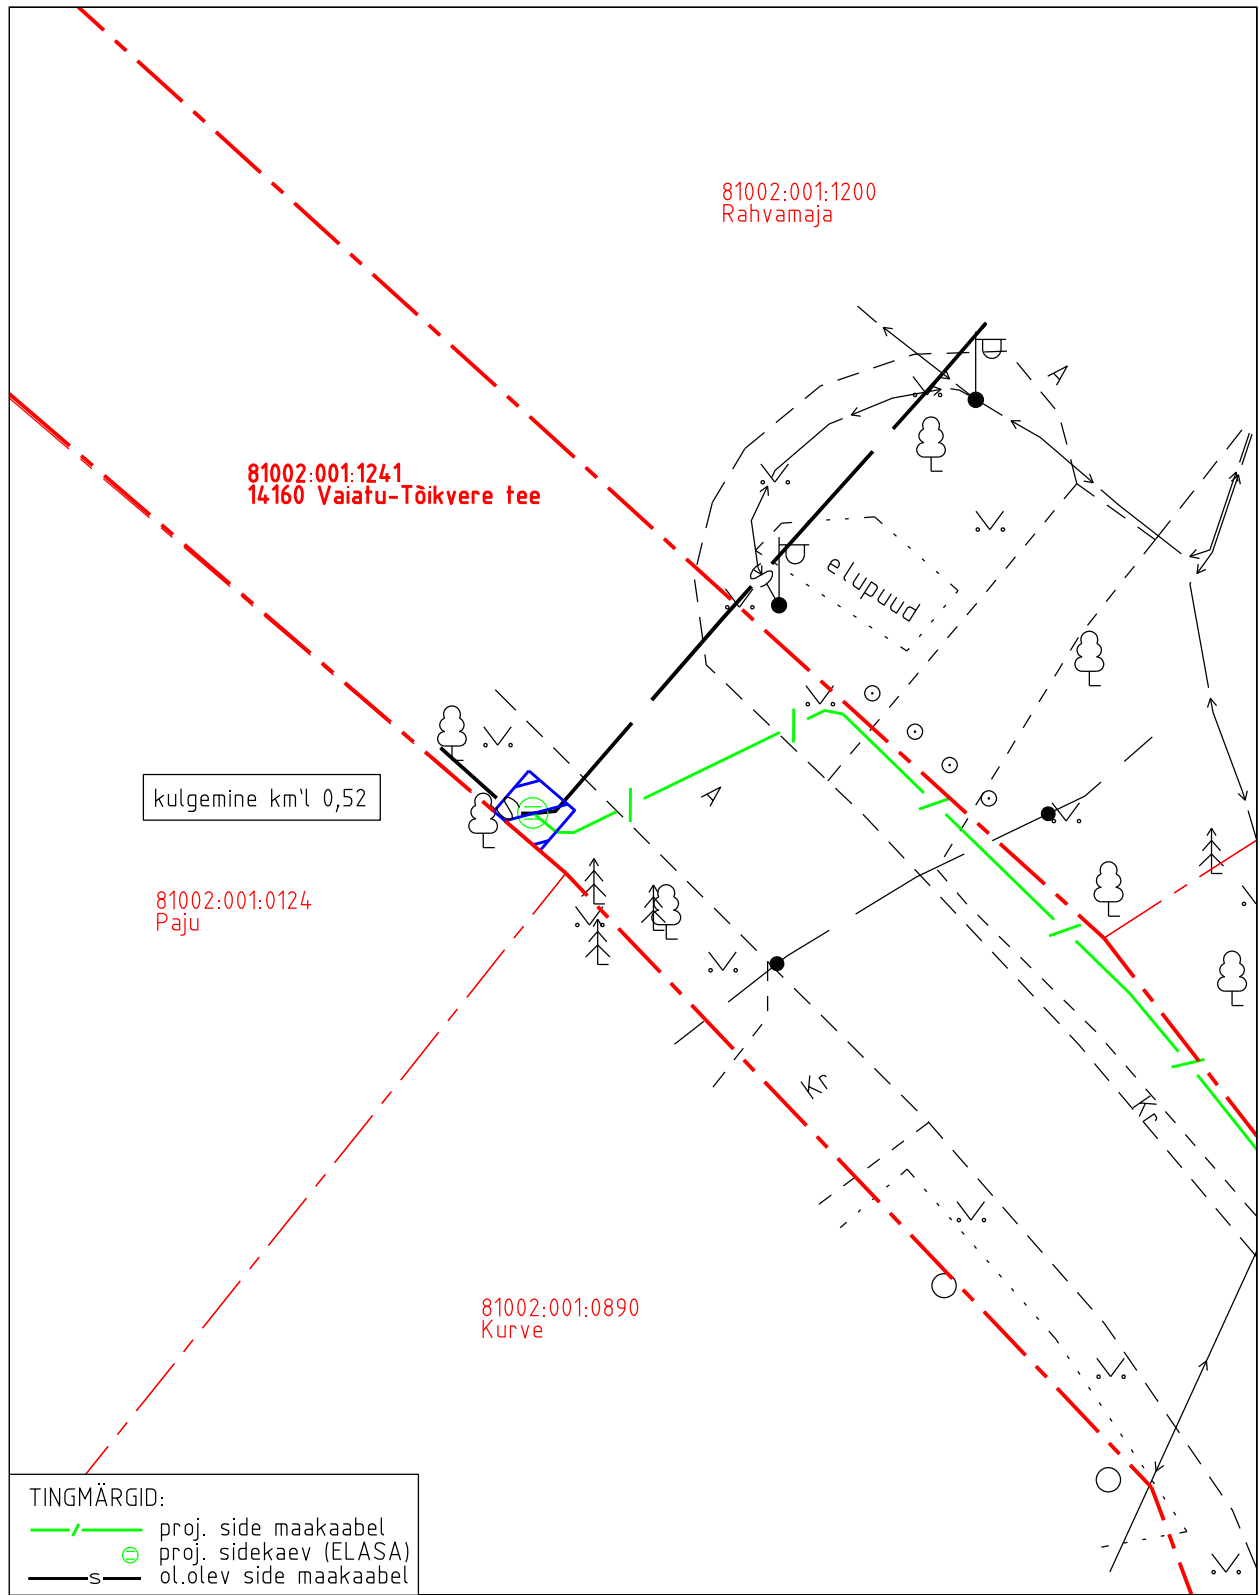

Koormatava ala asendiplaan

Kinnistu nimi: 14160 Vaiatu-Tõikvere tee (KV69000)

Katastritunnus: 81002:001:1241

Asukoht: Vaiatu küla, Jõgeva vald, Jõgeva maakond

Kirjanurk OÜ töö nr 5209P / Enefit Connect OÜ tellimus VT1395

TINGMÄRGID:  
—/— proj. side maakaabel  
⊙ proj. sidekaev (ELASA)  
—s— ol.olev side maakaabel

 Koormatava ala pindala kokku 4 m<sup>2</sup>  
 Lepingu objektiks oleva katastriüksuse piir  
 Katastriüksuste piirid

Plaan 1-1  
M 1:250

Koostaja:  
Kirjanurk OÜ