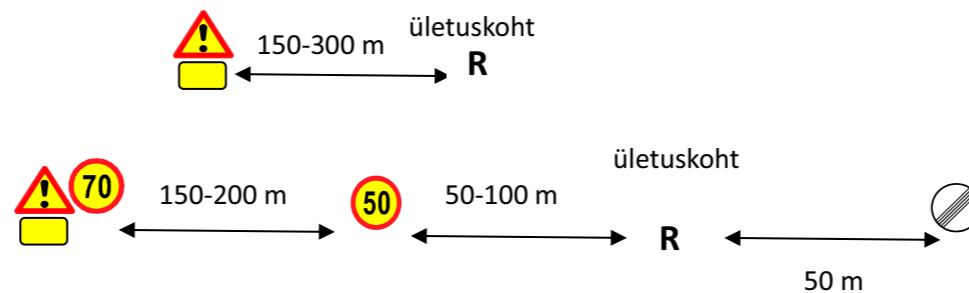

40. MUNAMÄE-VÖRU MAASTIKUJOOKS

13. OKTOOBER 2024

RADA

Liikluskorraldusvahendid paigaldada järgmise skeemi kohaselt:

Vajaminevad liikluskorraldusvahendid

-  9 tk
-  Lisatahvel kirjega VÕISTLUS 9 tk
-  2 tk
-  2tk
-  2tk