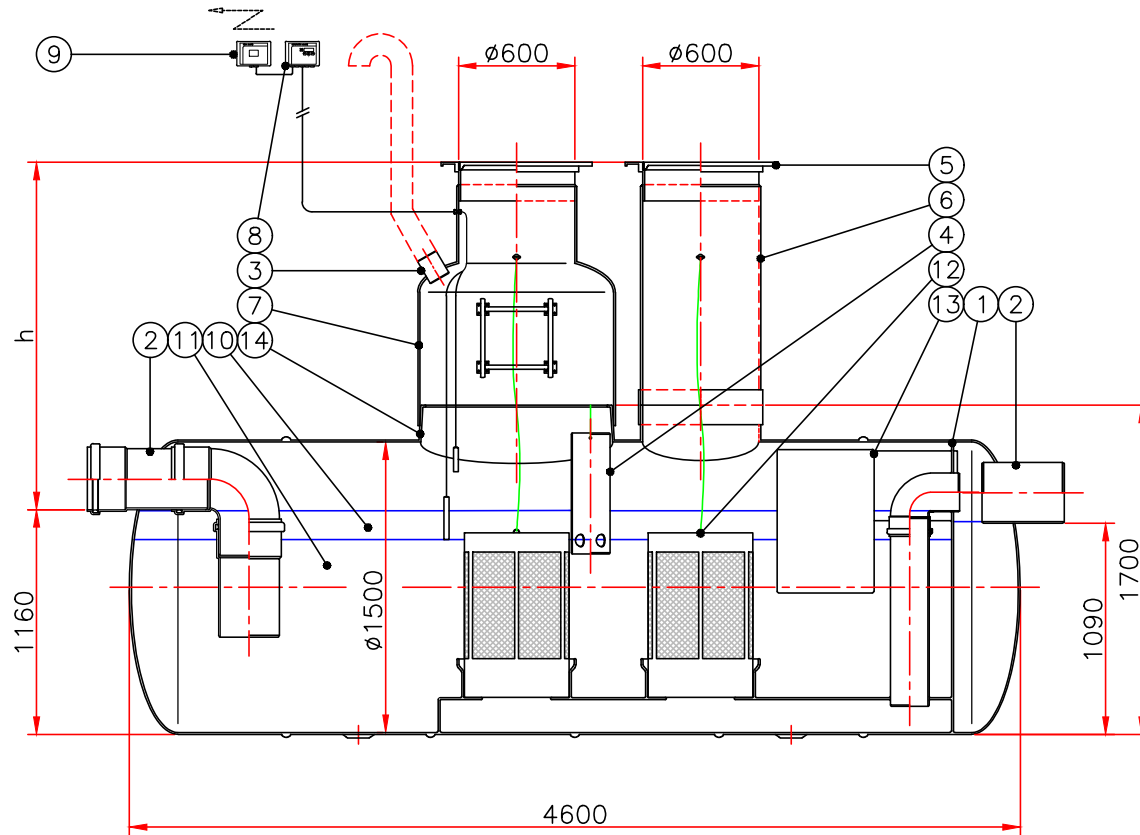

ÕLIPÜÜDUR ENS 30/90 (1)

MÖÖDAVOOLUGA (EN 858-1, I-KLASS)

Maksimaalne puhastatav vooluhulk 30 l/s.

Maksimaalne arvestuslik vooluhulk 90 l/s.

h = sisendtoru sügavus maapinnast

h = 1890 mm

Märkused: _____

1	Püüdüri korpus	klaasplast	Ø1500, L=4600	1
2	Sisend-/väljundtoru	PVC	De315	2
3	Õhutustoru ühenduskoht	PVC	De110	1
4	Õlikihi eraldamise toru	PVC	De160	1
5	Luuk	malm	Ø600, 40 t	2
6	Teeninduspüstik	klaasplast	Ø600	1
7	Hoolduskaev	klaasplast	Ø800/600	1
	HK 1 (vali sobiv-x)	<input type="checkbox"/>	h= 900-1300	
	HK 2	<input type="checkbox"/>	h=1300-1700	
	HK 3	<input checked="" type="checkbox"/>	h=1700-2100	
	HK 4	<input type="checkbox"/>	h=2100-2500	
8	Alarmseade (vali sobivad andurid-x)	<input checked="" type="checkbox"/>	õlikihi anduriga	1
		<input checked="" type="checkbox"/>	paisutusanduriga	
9	Andmedastusseade (vali-x)	<input checked="" type="checkbox"/>	SMS-alarm	1
10	Õli-bensiinikihi maht (kõrgus 150 mm)		800 dm ³	
11	Kasulik maht		5810 dm ³	
12	Koalisaator			2
13	Möödavoolumanal			1
14	Sadul teeninduspüstikule ja hoolduskaevule			2

Kliendijoonise nimetus: ÕLIPÜÜDUR ENS 30/90

Joonise nr:	Kuupäev:	Möötkava: 1:40
Projekt.:	Kontr.:	Kinnitas:
Objekt:	 Fertil OÜ, Peterburi tee 2A 11415 Tallinn, Estonia tel. (+372) 621 5392 faks (+372) 621 1259 www.fertil.ee, info@fertil.ee	