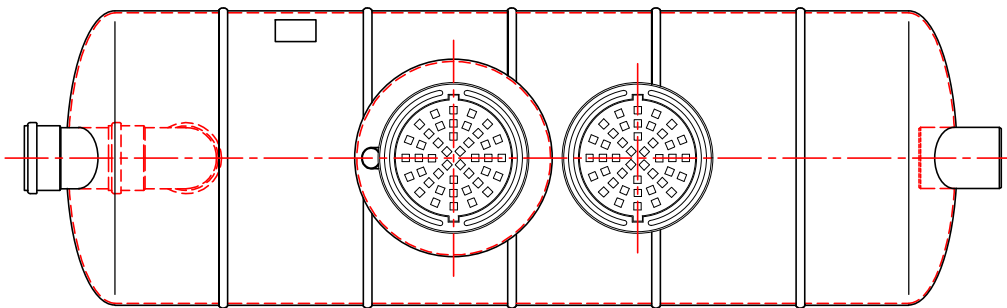

ÕLIPÜÜDUR ENS 30/90 (1)

MÖÖDAVOOLUGA (EN 858-1, I-KLASS)

Maksimaalne puhastatav vooluhulk 30 l/s.

Maksimaalne arvestuslik vooluhulk 90 l/s.

h = sisendtoru sügavus maapinnast

h = 1890 mm

Märkused: _____

1	Püüdüri korpus	klaasplast	Ø1500, L=4600	1
2	Sisend-/väljundtoru	PVC	De315	2
3	Õhutustoru ühenduskoht	PVC	De110	1
4	Õlikihi eraldamise toru	PVC	De160	1
5	Luuk	malm	Ø600, 40 t	2
6	Teeninduspüstik	klaasplast	Ø600	1
7	Hoolduskaev	klaasplast	Ø800/600	1
	HK 1 (vali sobiv-x)	<input type="checkbox"/>	h= 900-1300	
	HK 2	<input type="checkbox"/>	h=1300-1700	
	HK 3	<input checked="" type="checkbox"/>	h=1700-2100	
	HK 4	<input type="checkbox"/>	h=2100-2500	
8	Alarmseade (vali sobivad andurid-x)	<input checked="" type="checkbox"/>	õlikihi anduriga	1
		<input checked="" type="checkbox"/>	paisutusanduriga	
9	Andmedastusseade (vali-x)	<input checked="" type="checkbox"/>	SMS-alarm	1
10	Õli-bensiinikihi maht (kõrgus 150 mm)		800 dm ³	
11	Kasulik maht		5810 dm ³	
12	Koalisaator			2
13	Möödavoolumanal			1
14	Sadul teeninduspüstikule ja hoolduskaevule			2