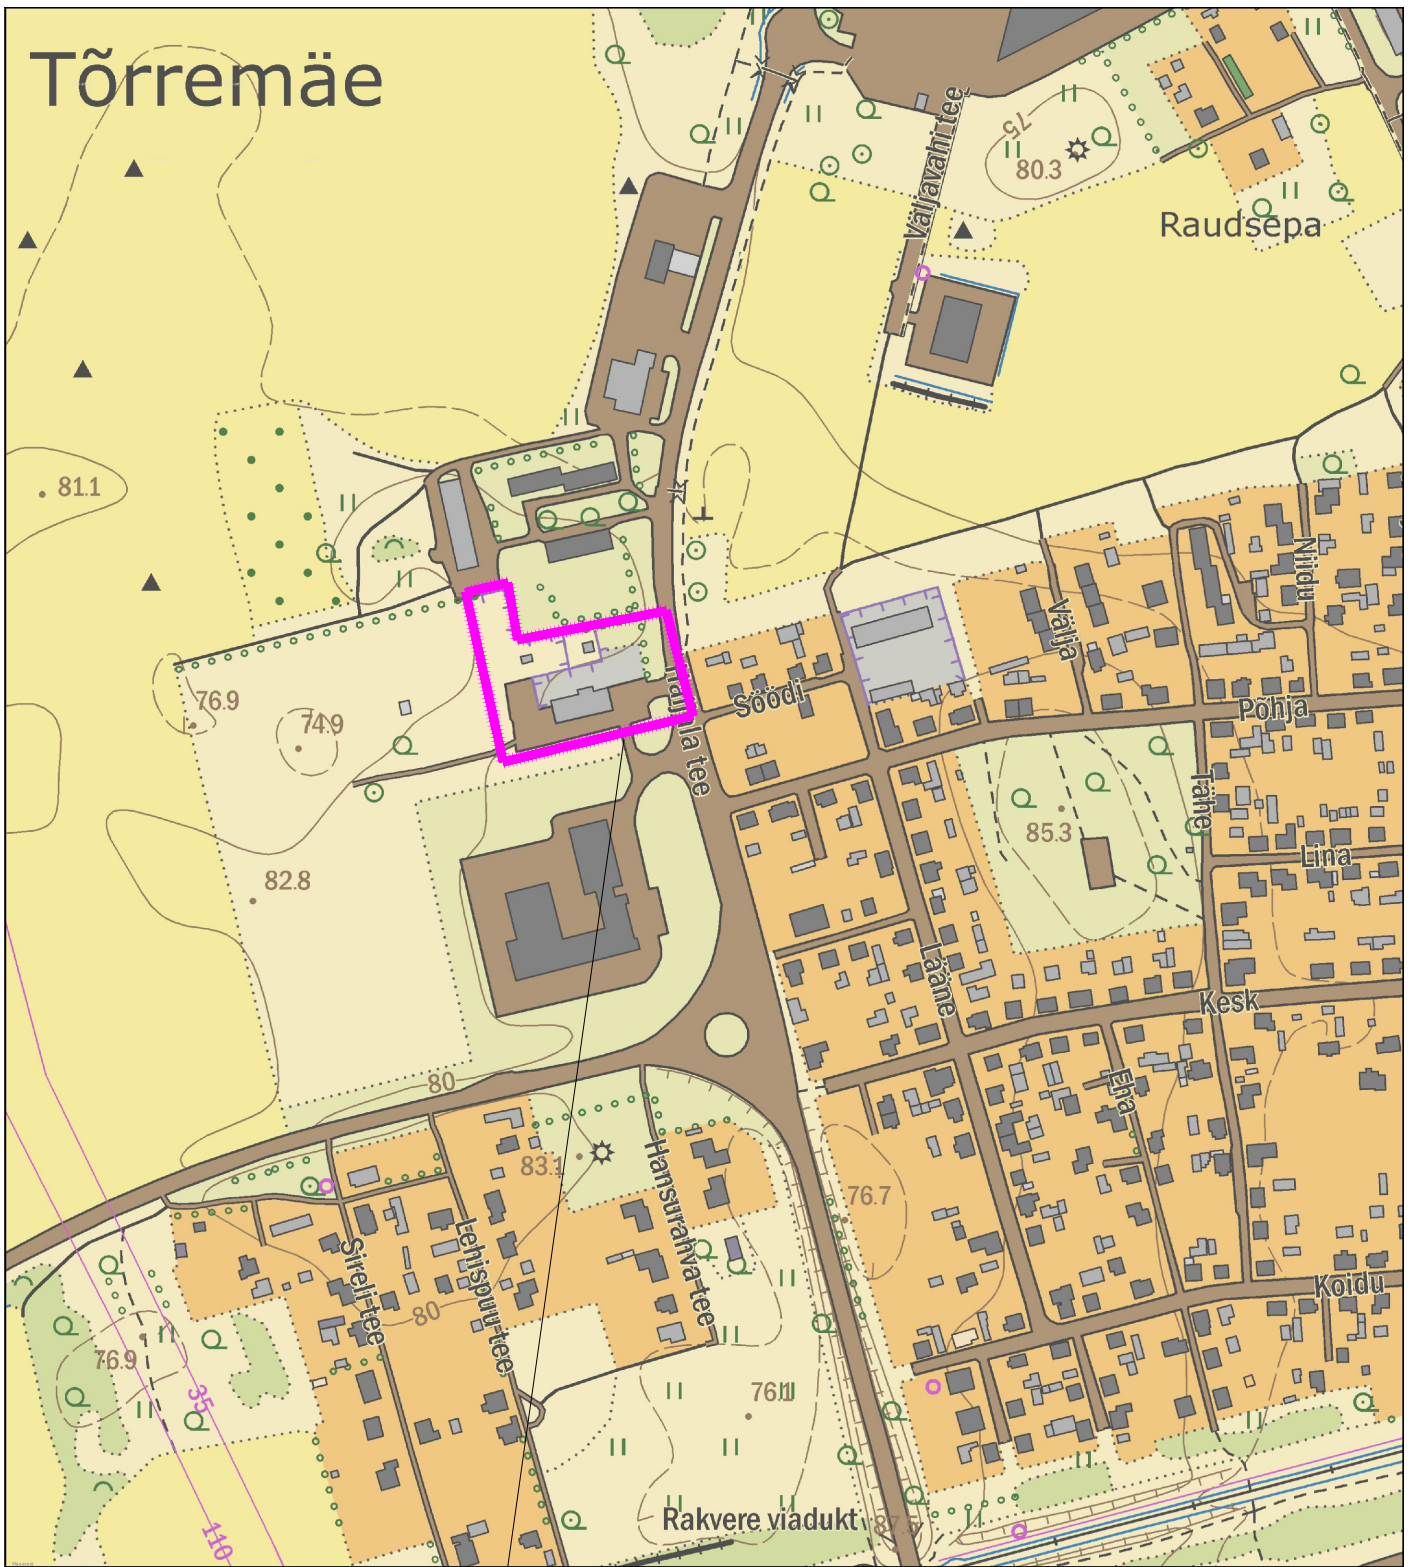

Tõrremäe

Käsitletav ala

T-Model OÜ
reg nr 11270607
Lelle tn 24, Tallinn 11318
tel +372 606 1601
info@tmodel.ee
www.tmodel.ee

Projekti nimi: **Rakvere Magaziin**

MTR reg nr: **EEP003363
EPE001071
ELK000054
EEP001401**

Tellija: **ROK-Projekt OÜ**
A. H. Tammsaare tee 47, 11613 Tallinn, tel 5169 706

Projekti osa: **Teed ja liikluskorraldus**

Töö nr: **23033** Staadium: **PP**

Projektijuht: **M. Maltsaar**

Objekti asukoht: **Rakvere vald, Tõrremäe küla,
Haljala tee 3 ja 5**

Joonis koostatud / trükitud:
30.08.2023 / 01.09.2023

Vastutav pädev isik: **E. Välling**

Joonise nimi: **Asukohaskeem**

Möötkava:

Joonise faili nimi: **202307_PP_TL-4-10_v01_Asukoht.pdf**

Joonise nr:
TL-4-10