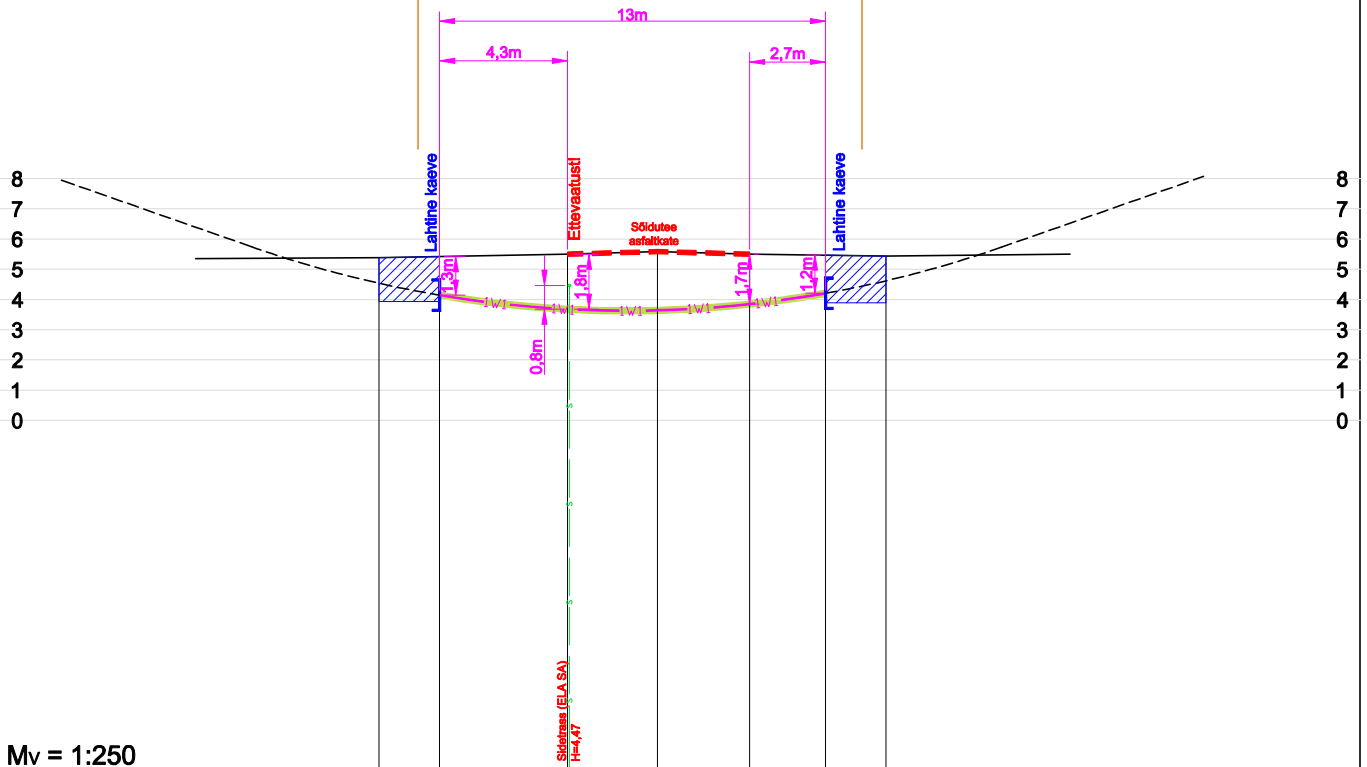

0,4 kV maakaabli ristumine kõrvalmaantee nr 12138 Märjakaasiku-Kiduspe-Kõpu tee, km 2,57

39201:001:1822
Rannametsa

39201:001:2820
12138 Märjakaasiku-Kiduspe-Kõpu tee

39201:001:2410
Hiiumaa-Kadakaalja

M_v = 1:250

M_H = 1:250

Projekt: Lauka-Kõpu 10 kV liini (Kiduspe haruliin) rekonstrueerimine II OSA Kiduspe küla, Hiiumaa vald, Hiiumaa maakond		Tellija: Elektrilevi OÜ									
Joonis: Ristmevälli		Joonise nr: IP6545-K2-6									
DRAFTIT DRAFTIT OÜ Reg. kood: 14231335 Ilmetsalu 3, 50412 Tartu info@draftit.ee	Projekteeris Mikko Reiter	Tel. 5348 2352	<table border="1" style="width: 100%; border-collapse: collapse;"> <tr> <td style="width: 20%;">Möötkava</td> <td style="width: 20%;">1:250</td> <td style="width: 20%;">Leht</td> <td style="width: 20%;">Lehti</td> </tr> <tr> <td>Stadium</td> <td>Tööprojekt</td> <td style="text-align: center;">1</td> <td style="text-align: center;">1</td> </tr> </table>	Möötkava	1:250	Leht	Lehti	Stadium	Tööprojekt	1	1
	Möötkava	1:250	Leht	Lehti							
Stadium	Tööprojekt	1	1								