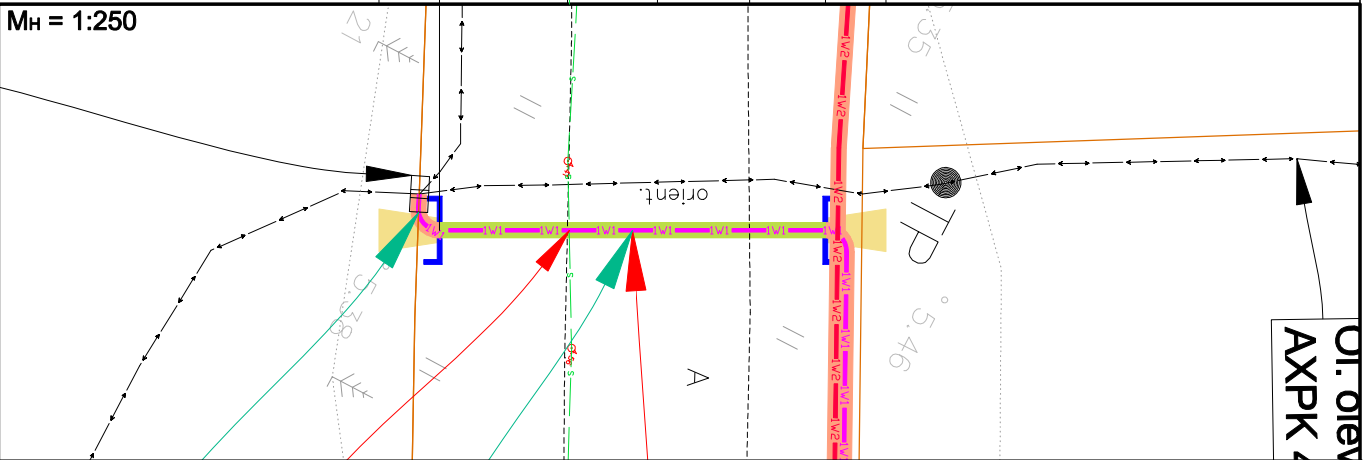

0,4 kV maakaabli ristumine kõrvalmaantee nr 12138 Märjakaasiku-Kiduspe-Kõpu tee, km 2,57

39201:001:1822
Rannametsa

39201:001:2820
12138 Märjakaasiku-Kiduspe-Kõpu tee

39201:001:2410
Hiiumaa-Kadakaalja

M_v = 1:250

M_H = 1:250

Projekt: Lauka-Kõpu 10 kV liini (Kiduspe haruliin) rekonstrueerimine II OSA Kiduspe küla, Hiiumaa vald, Hiiumaa maakond		Tellija: Elektrilevi OÜ									
Joonis: Ristmevälli		Joonise nr: IP6545-K2-6									
DRAFTIT DRAFTIT OÜ Reg. kood: 14231335 Ilmetsalu 3, 50412 Tartu info@draftit.ee	Projekteeris Mikko Reiter	Tel. 5348 2352	<table border="1" style="width: 100%; border-collapse: collapse;"> <tr> <td style="width: 20%;">Möötkava</td> <td style="width: 20%;">1:250</td> <td style="width: 20%;">Leht</td> <td style="width: 20%;">Lehti</td> </tr> <tr> <td>Stadium</td> <td>Tööprojekt</td> <td style="text-align: center;">1</td> <td style="text-align: center;">1</td> </tr> </table>	Möötkava	1:250	Leht	Lehti	Stadium	Tööprojekt	1	1
	Möötkava	1:250	Leht	Lehti							
Stadium	Tööprojekt	1	1								