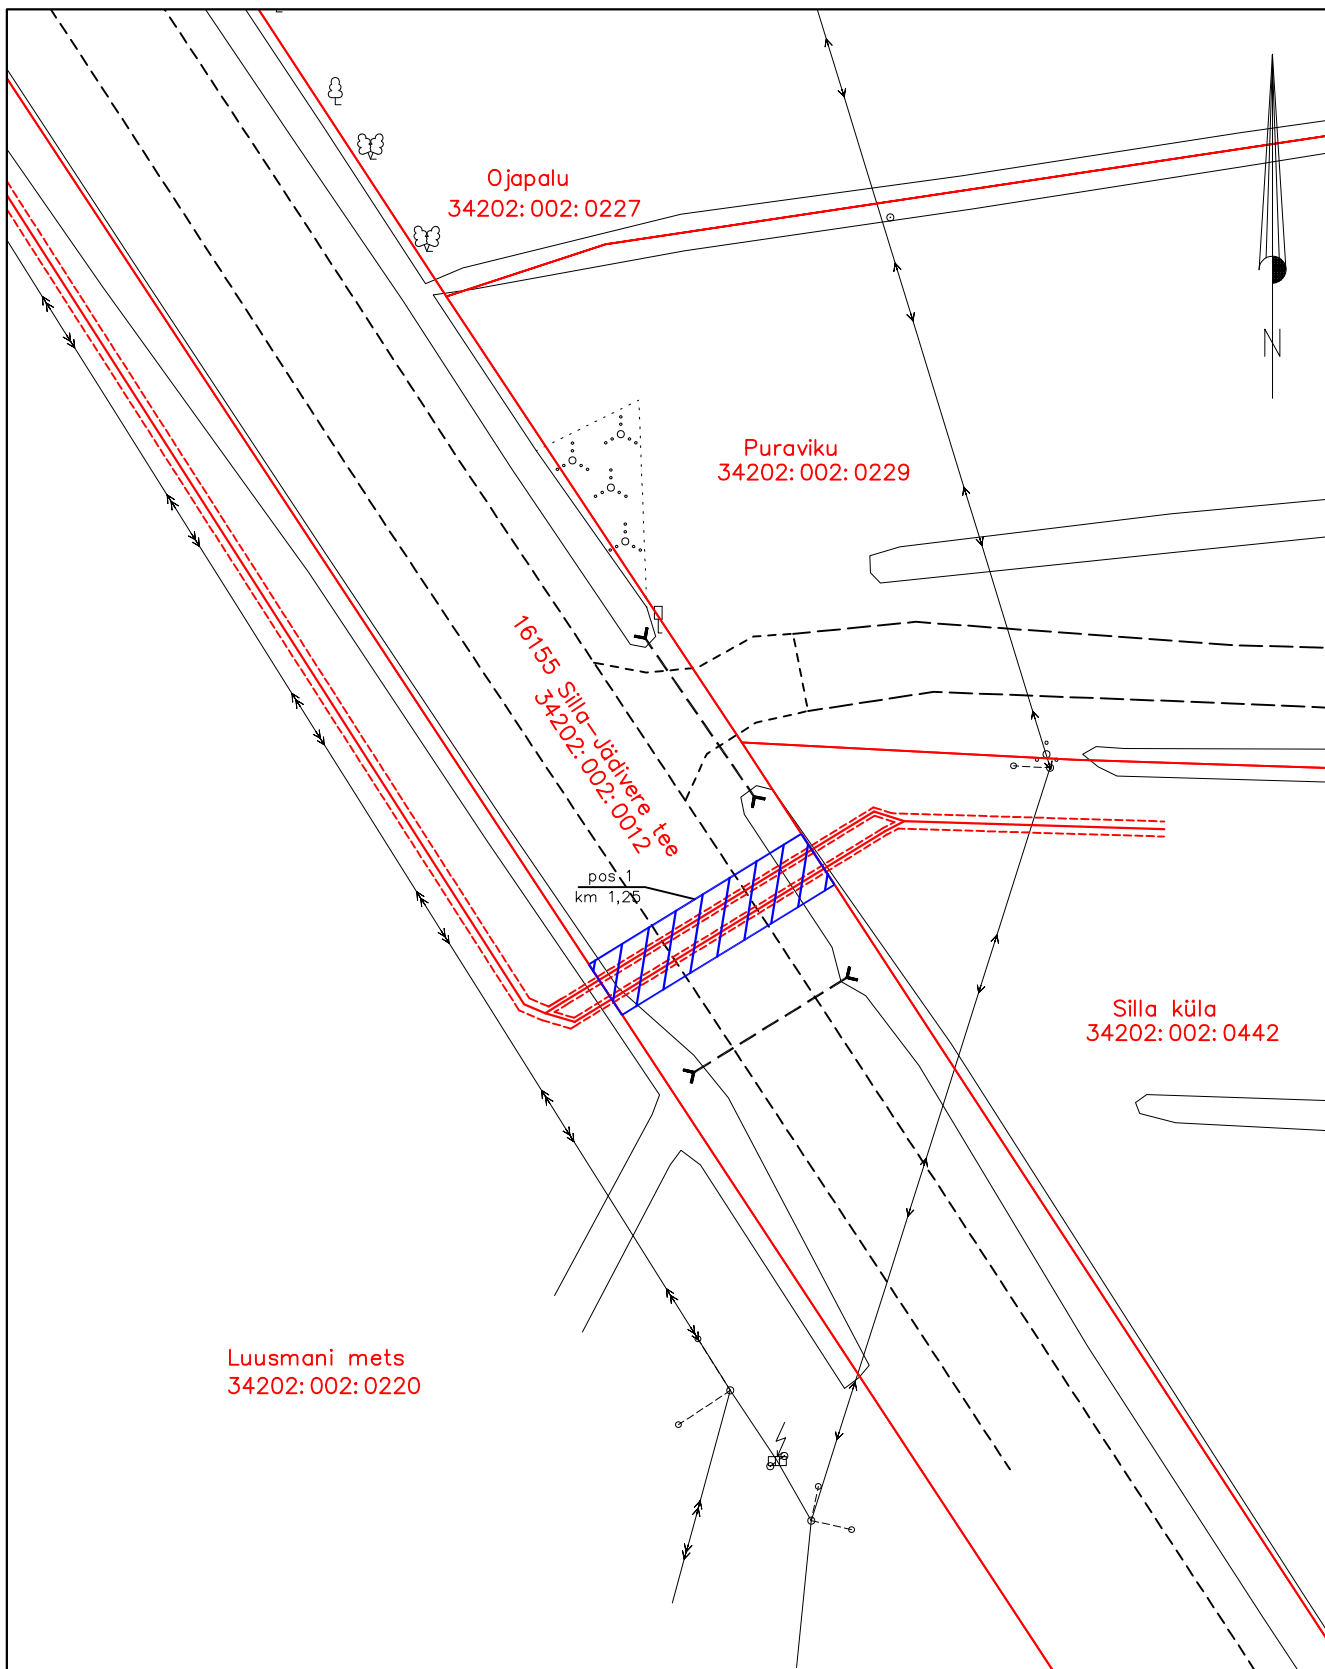

Isikliku kasutusõigusega seadmise ala plaan
 Lääne maakond, Lääne-Nigula vald, Silla küla
 16155 Silla-Jädivere tee

Jrk nr	IKÕ ala Pos nr (plaanil) nr	Kinnistu registriossa number	Katastriüksuse tunnus, nimi ja sihtotstarve;	Asukoht riigitee (nr ja nimi) suhtes (lõigu algus ja lõpp km);	Ala pindala ruutmeetrites m ²
1.	Pos 1	15130250	34202:002:0012 16155 Silla-Jädivere tee Transpordimaa	16155 Silla-Jädivere tee km 1,25	66 m ²

Mõõtkava: M 1:500

-  Lepingu objektiks oleva katastriüksuse piir
-  Katastriüksuste piirid
-  Projekteeritav kaabelliin
-  Kasutusõiguse ala