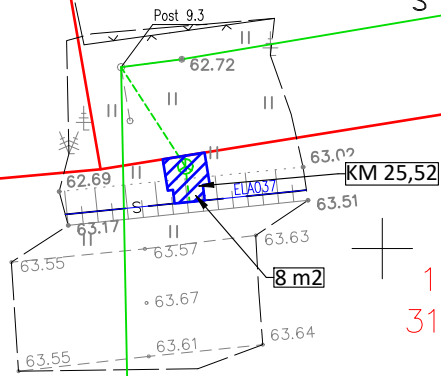

ISIKLIKU KASUTUSÕIGUSE ALA PLAAN
 11202 Vaida-Urge tee, Salutaguse küla, Kohila vald, Rapla maakond
 Katastriüksuse nr. 31701:002:1530 Registriosa nr. 10632850
 1:500, A4

Päeaugu
 31701:002:0211

Vabriku
 31701:002:0050

11202 Vaida-Urge tee
 31701:002:1530

Urge-Salutaguse kergliiklustee
 31701:001:0657

TINGMÄRGID

-  Pealt paigaldatav sidekaev
-  Side õhuliin
-  Side maakaabelliin
-  Katastriüksuse piiri
-  Kasutusõiguse ala

KITSENDUSED

- Maakaabelliini kaitsevöönd on piki maakaablit kulgev ala, mida mõlemalt poolt piiravad liini äärmisest kaablist 1 meetri kaugusel paiknevad mõttelised vertikaaltasandid.
- Sidepaigaldise kaitsevöönd on tähistatud sinise viirutatud alaga
- Sidepaigaldise isikliku kasutusõiguse ala suurus on ca 8 m²