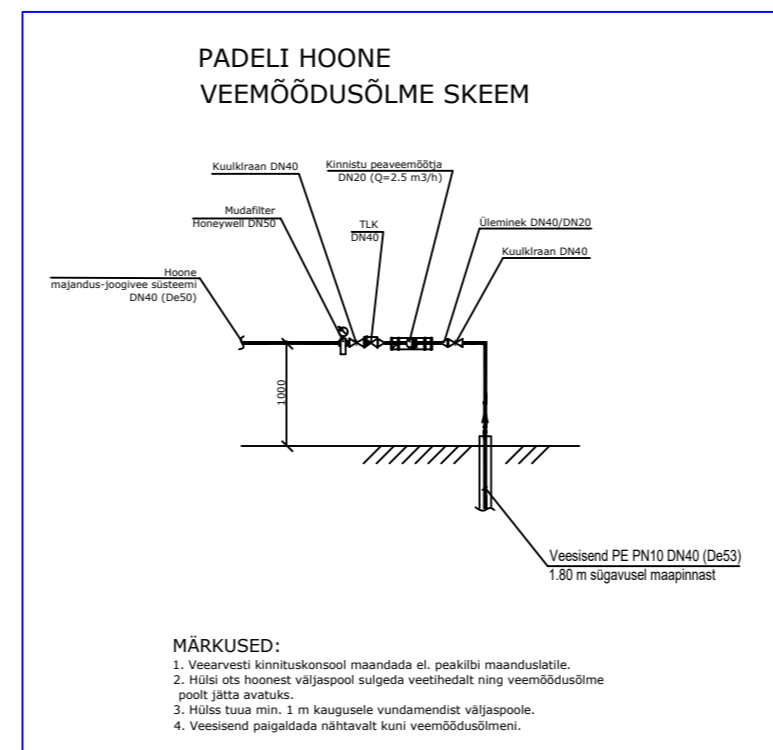

1. KORRUSE PLAAN. VÄLJAVÕTE.

MUUDATUS	KUUPAEV	MUUDATUSE KIRJELDUS	PROJ.
		Objekt: Spordihoone Viljandi mnt 162/4, Luige alevik, Kiili vald	Töö nr. 202407
Projekt.	Mark Jasman	Tellija: ROK-Projekt OÜ Osa: Asendiplaan	Staad. EP
KordamedProjekt OÜ Registreeringu nr. 14860189			Leht: VVK-02
Joonis: Veemõõdusõlmed			Mõõt VK
			Kuup. 09.10.24 a