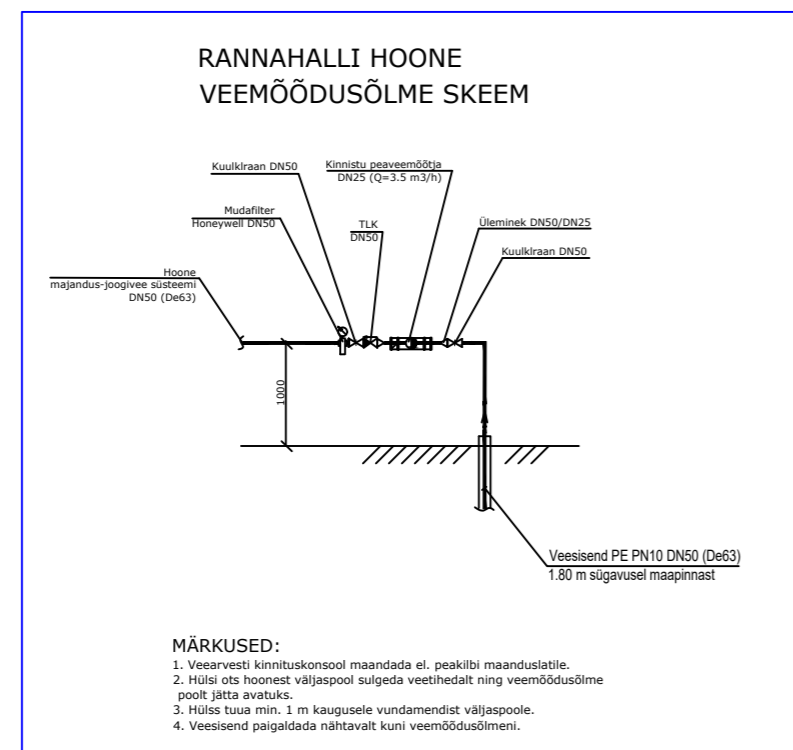

1. KORRUSE PLAAN. VÄLJAVÕTE.

MUUDATUS	KUUPAEV	MUUDATUSE KIRJELDUS	PROJ.
		Objekt: Spordihoone Viljandi mnt 162/4, Luige alevik, Kiili vald	Töö nr. 202407
Projekt.	Mark Jasman	Tellija: ROK-Projekt OÜ Osa: Asendiplaan	Staad. EP
KordamedProjekt OÜ Registreeringu nr. 14860189			Leht: VVK-02
Joonis: Veemõõdusõlmed			Mõõt VK
			Kuup. 09.10.24 a