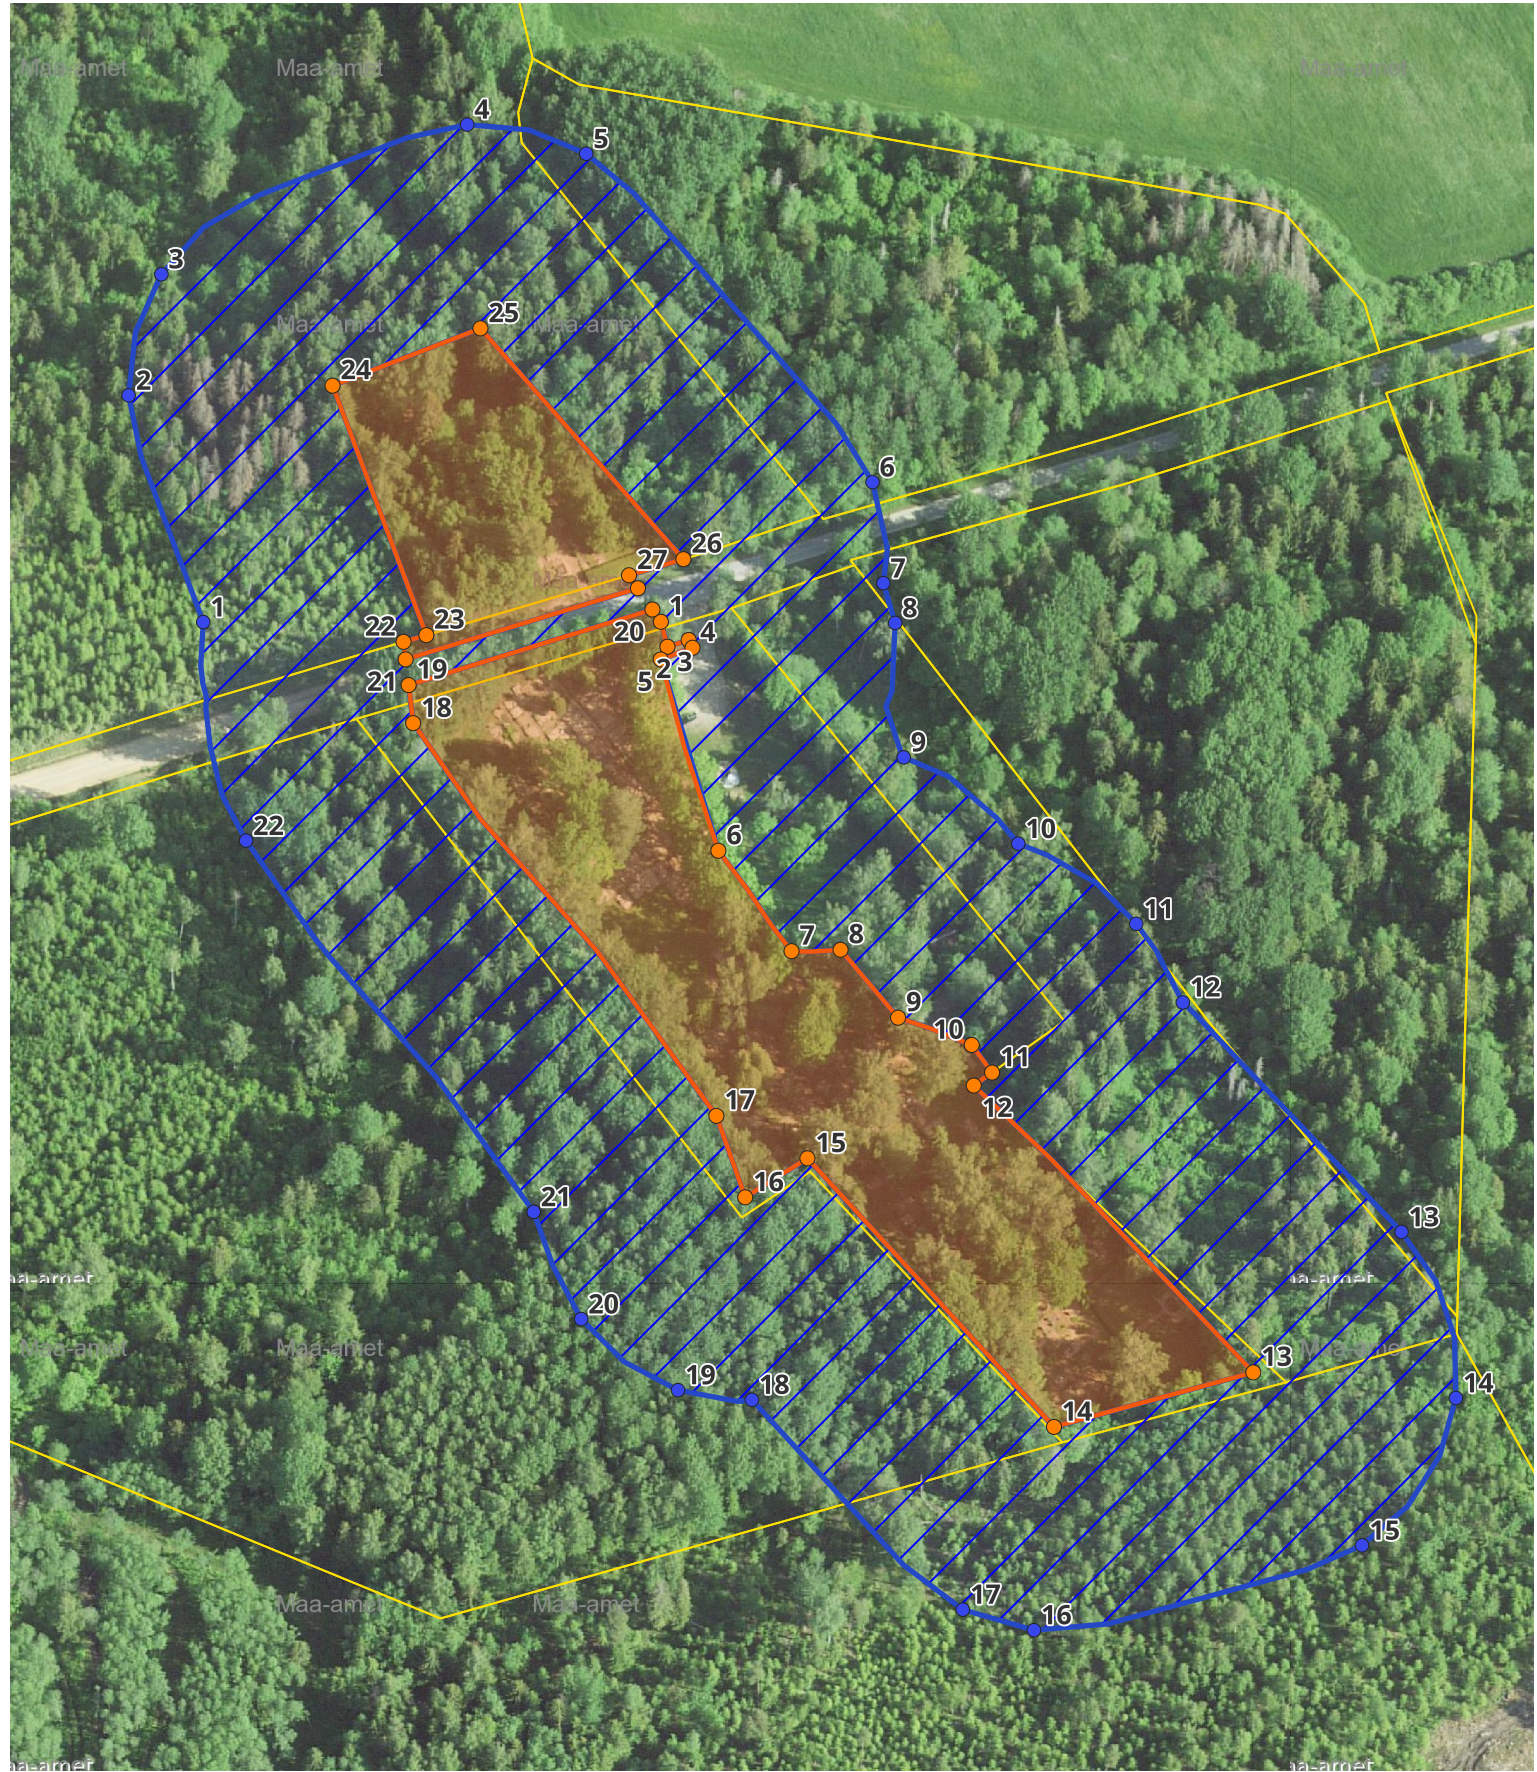

Mõisaküla kalmistu (reg.nr 8413)

- Mälestise nurgapunkt
- Kaitsevööndi nurgapunkt
- ▨ Mälestis
- ▨ Kaitsevöönd
- ▨ KÜ 2024

0 20 40 m

Muinsuskaitseamet: 16.05.2024
Aluskaart: Maa-amet 2024

Tabel.1 Mälestise nurgapunktide koordinaadid

| Nr | X | Y |
|----|-------------|------------|
| 1 | 6439094,628 | 568652,753 |
| 2 | 6439088,526 | 568654,375 |
| 3 | 6439090,157 | 568659,561 |
| 4 | 6439088,267 | 568660,49 |
| 5 | 6439085,399 | 568652,713 |
| 6 | 6439038,57 | 568666,834 |
| 7 | 6439013,988 | 568684,739 |
| 8 | 6439014,331 | 568696,754 |
| 9 | 6438997,704 | 568710,826 |
| 10 | 6438991,03 | 568728,864 |
| 11 | 6438984,276 | 568733,838 |
| 12 | 6438981,09 | 568729,36 |
| 13 | 6438910,86 | 568797,79 |
| 14 | 6438897,52 | 568749 |
| 15 | 6438963,28 | 568688,64 |
| 16 | 6438953,73 | 568673,4 |
| 17 | 6438973,67 | 568666,34 |
| 18 | 6439069,81 | 568592,1 |
| 19 | 6439079,136 | 568591,001 |
| 20 | 6439097,632 | 568650,694 |
| 21 | 6439085,412 | 568590,261 |
| 22 | 6439089,712 | 568589,754 |
| 23 | 6439091,35 | 568595,34 |
| 24 | 6439152,43 | 568572,37 |
| 25 | 6439166,46 | 568608,58 |
| 26 | 6439109,95 | 568658,27 |
| 27 | 6439106,013 | 568644,951 |
| 28 | 6439102,824 | 568647,136 |