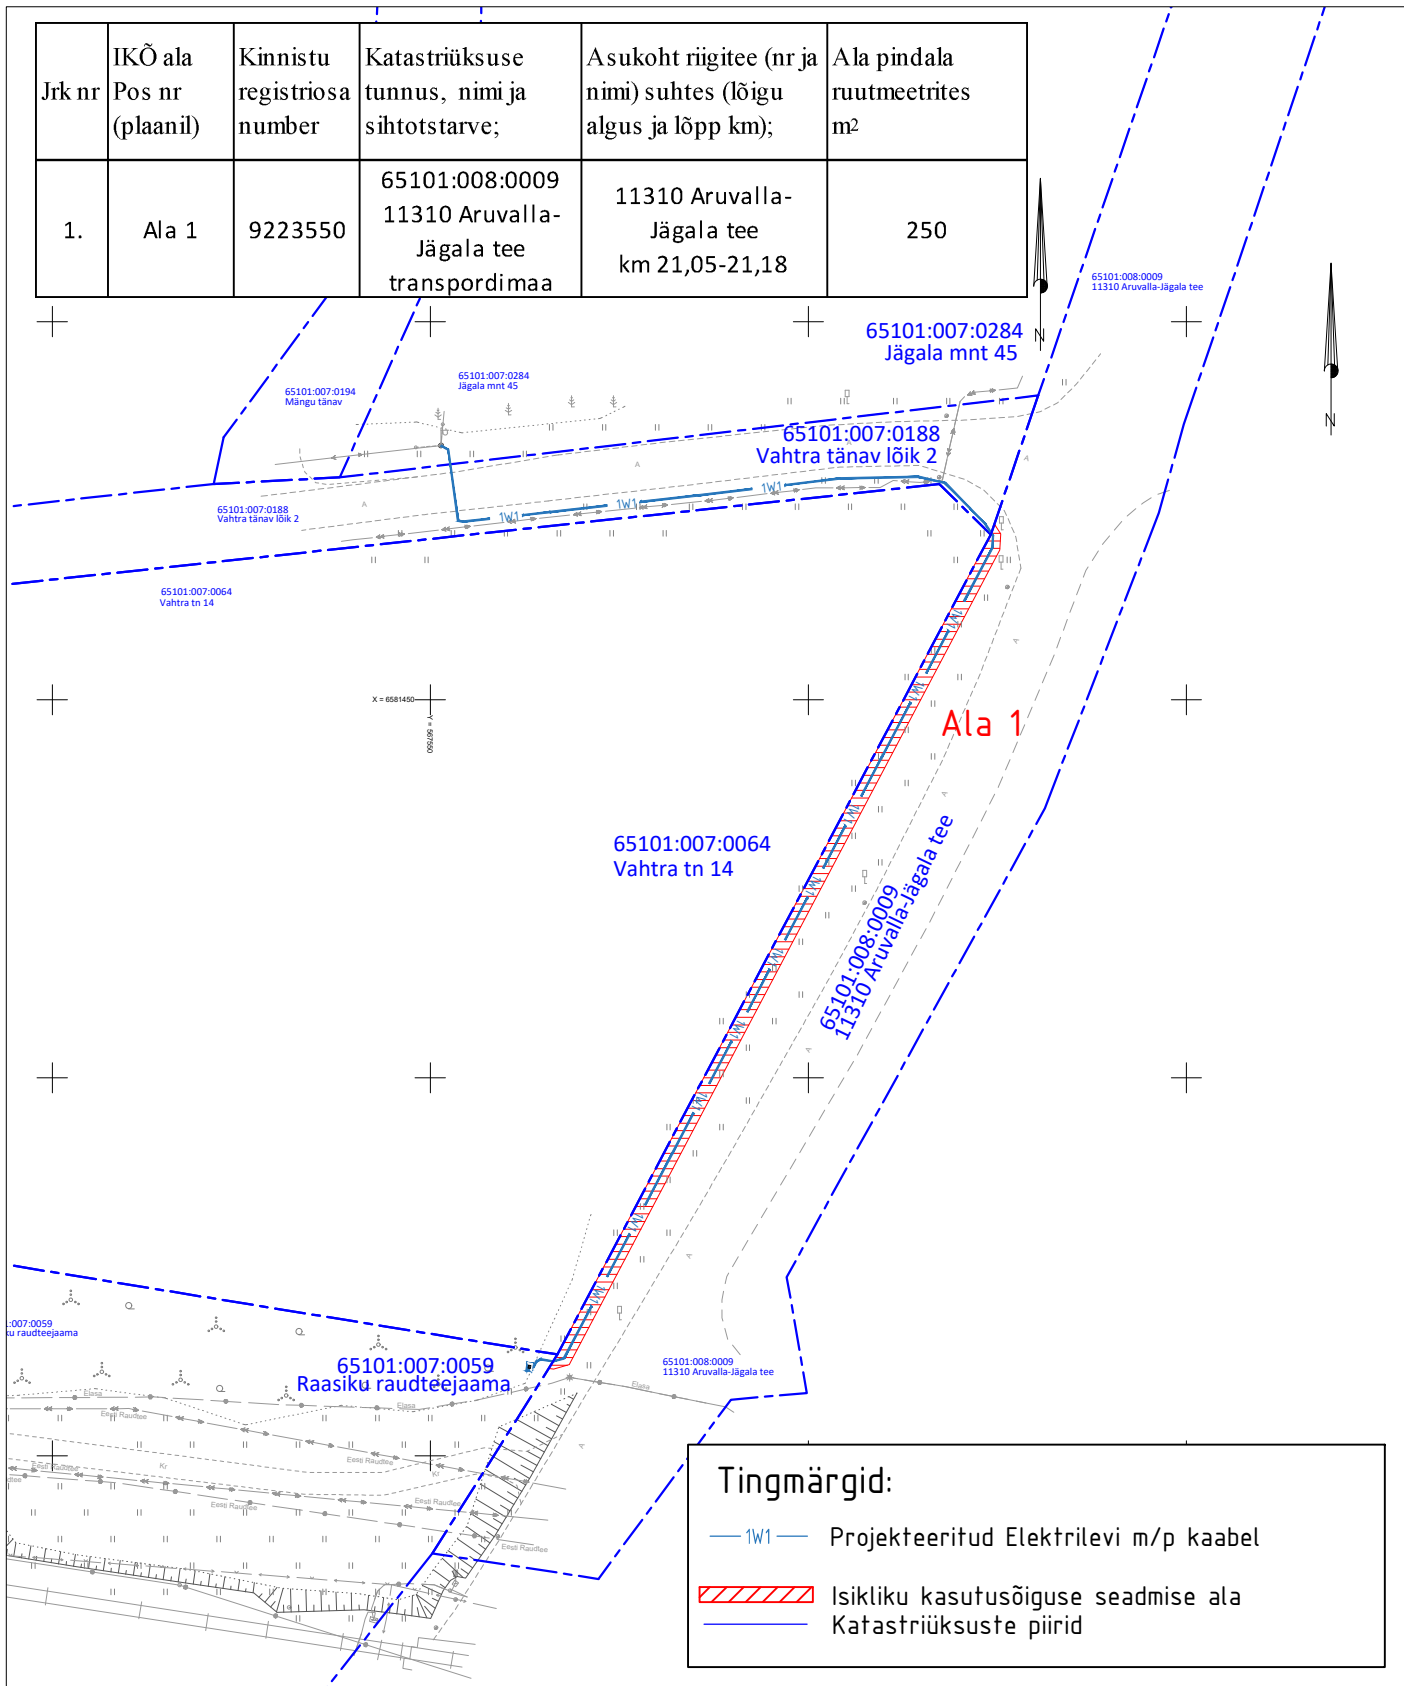

Isikliku kasutusõigusega seadmise plaan
11310 Aruvalla-Jägala tee, KÜ tunnus: 65101:008:0009

M 1:1000

ASENDIPLAANI KOOSTAS:

Janno Lütt

AS Stik-Elekter

Projekteerija

Tel: 53400127

E-post: janno@stik-elekter.ee

Raasiku raudteejaama kinnistul raudtee ülesõidu liitumine elektrivõrguga
Raasiku alevik, Raasiku vald, Harju maakond
Tööprojekt
Töö nr. LR8446