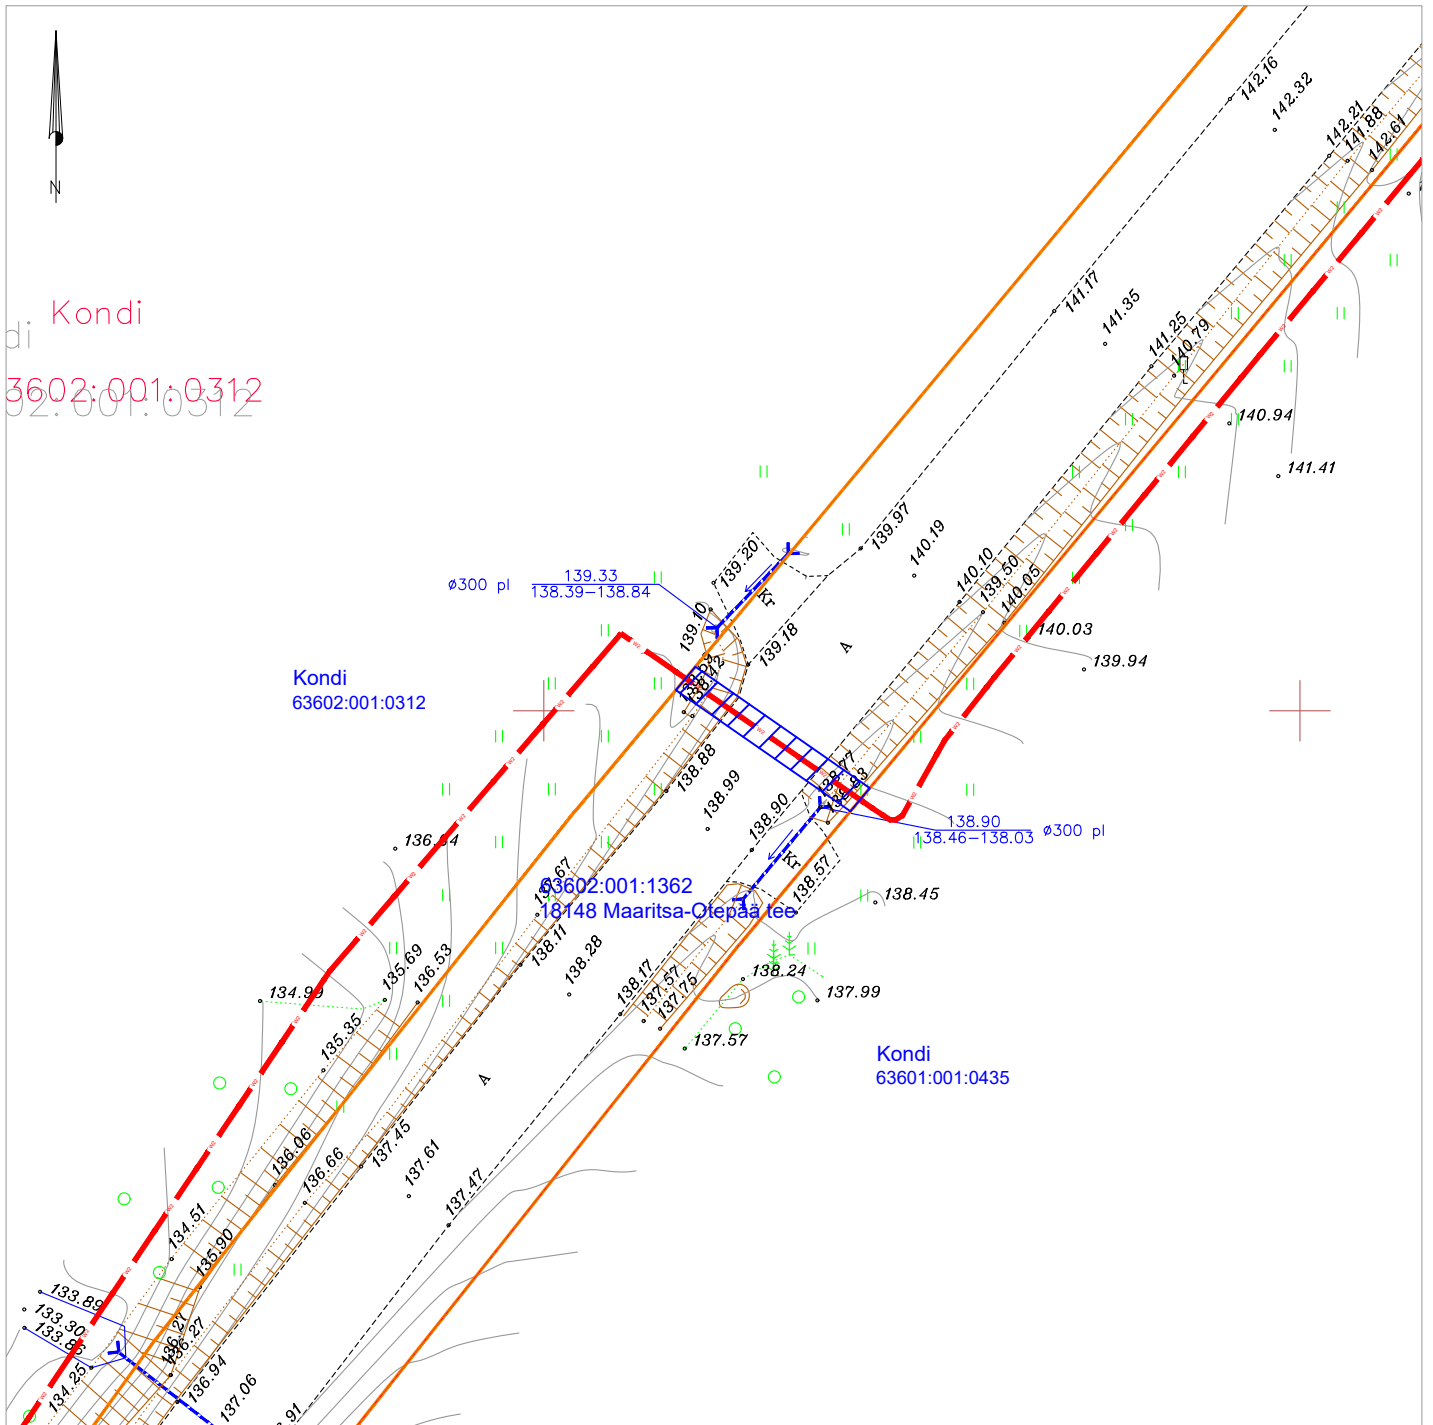

ISIKLIKU KASUTUSÕIGUSE SEADMISE ALA PLAAN
 63602:001:1362
 18148 Maaritsa-Otepää tee 12,24km
 Vana-Otepää küla, Otepää vald, Valga maakond
 Reg. osa: 7316250
 M 1:500

TINGMÄRGID

Projekteeritud 10 kV kaabelliin
 (x tähistab kaablite arvu)
 Katastriüksuse piir

Isikliku kasutusõigusega koormatav ala

Koormatava ala suurus: 28 m²

Tehnovõrgu pikkus (10 kV maakaabellin): 14 m
 Servituudi alaga kaetud tehnovõrgud: 10 kV maakaabellinid

KOOSTAJA: Tanel Drenkhan