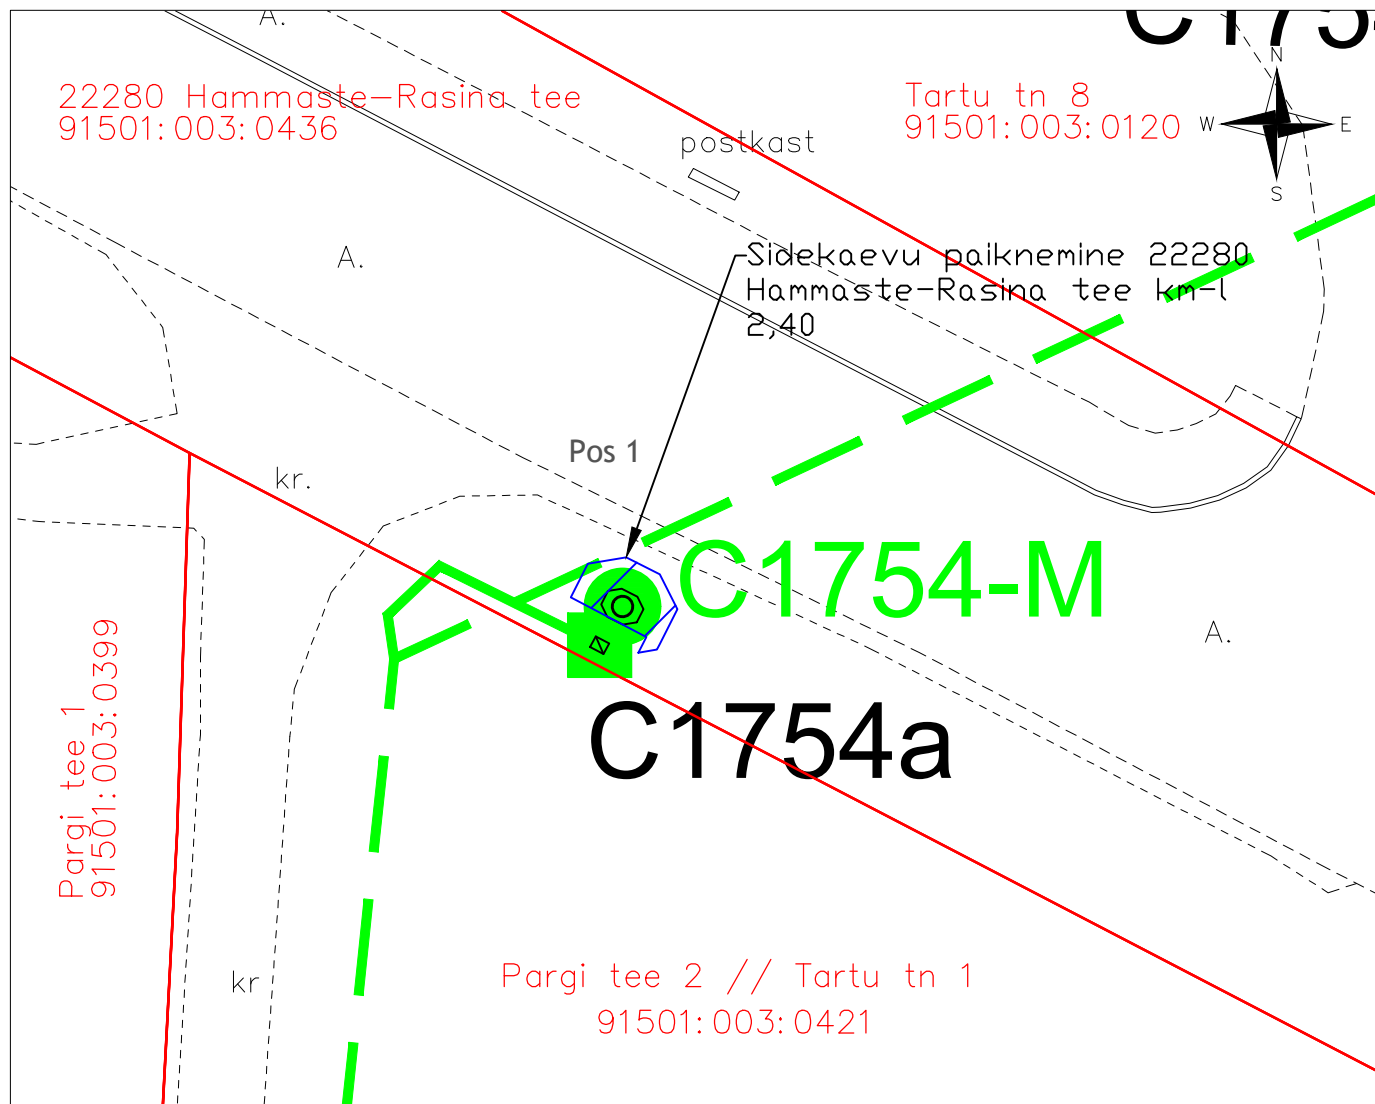

Isikliku kasutusõiguse seadmise plaan

22280 Hammaste-Rasina tee

Katastritunnus 91501:003:0436

Registriosa nr 5733950

Passiivse elektroonilise side juurdepääsuvõrgu rajamine Tartumaal

Töö nr: VT1754

M 1:250 (1 cm = 2,5 m), A4

TINGMÄRGID:

- Katastriüksuse piir
- Projekteeritud side maakaabelliin
- Projekteeritud side õhuliin
- Projekteeritud side jaotuspunkt
- Projekteeritud sidekaev
- Kasutusõiguse ala, ligikaudu 6 m²

Jrk nr	IKO ala Pos nr (plaanil)	Kinnistu registriosa number	Katastriüksuse tunnus, nimi ja sihtotstarve	Asukoht riigitee (nr ja nimi) suhtes (lõigu algus ja lõpp km)	Ala pindala m ²
1	Pos 1	5733950	22280 Hammaste-Rasina tee 91501:003:0436 Transpordimaa	Sidekaevu paiknemine 22280 Hammaste-Rasina tee km-l 2,40	6 m ²