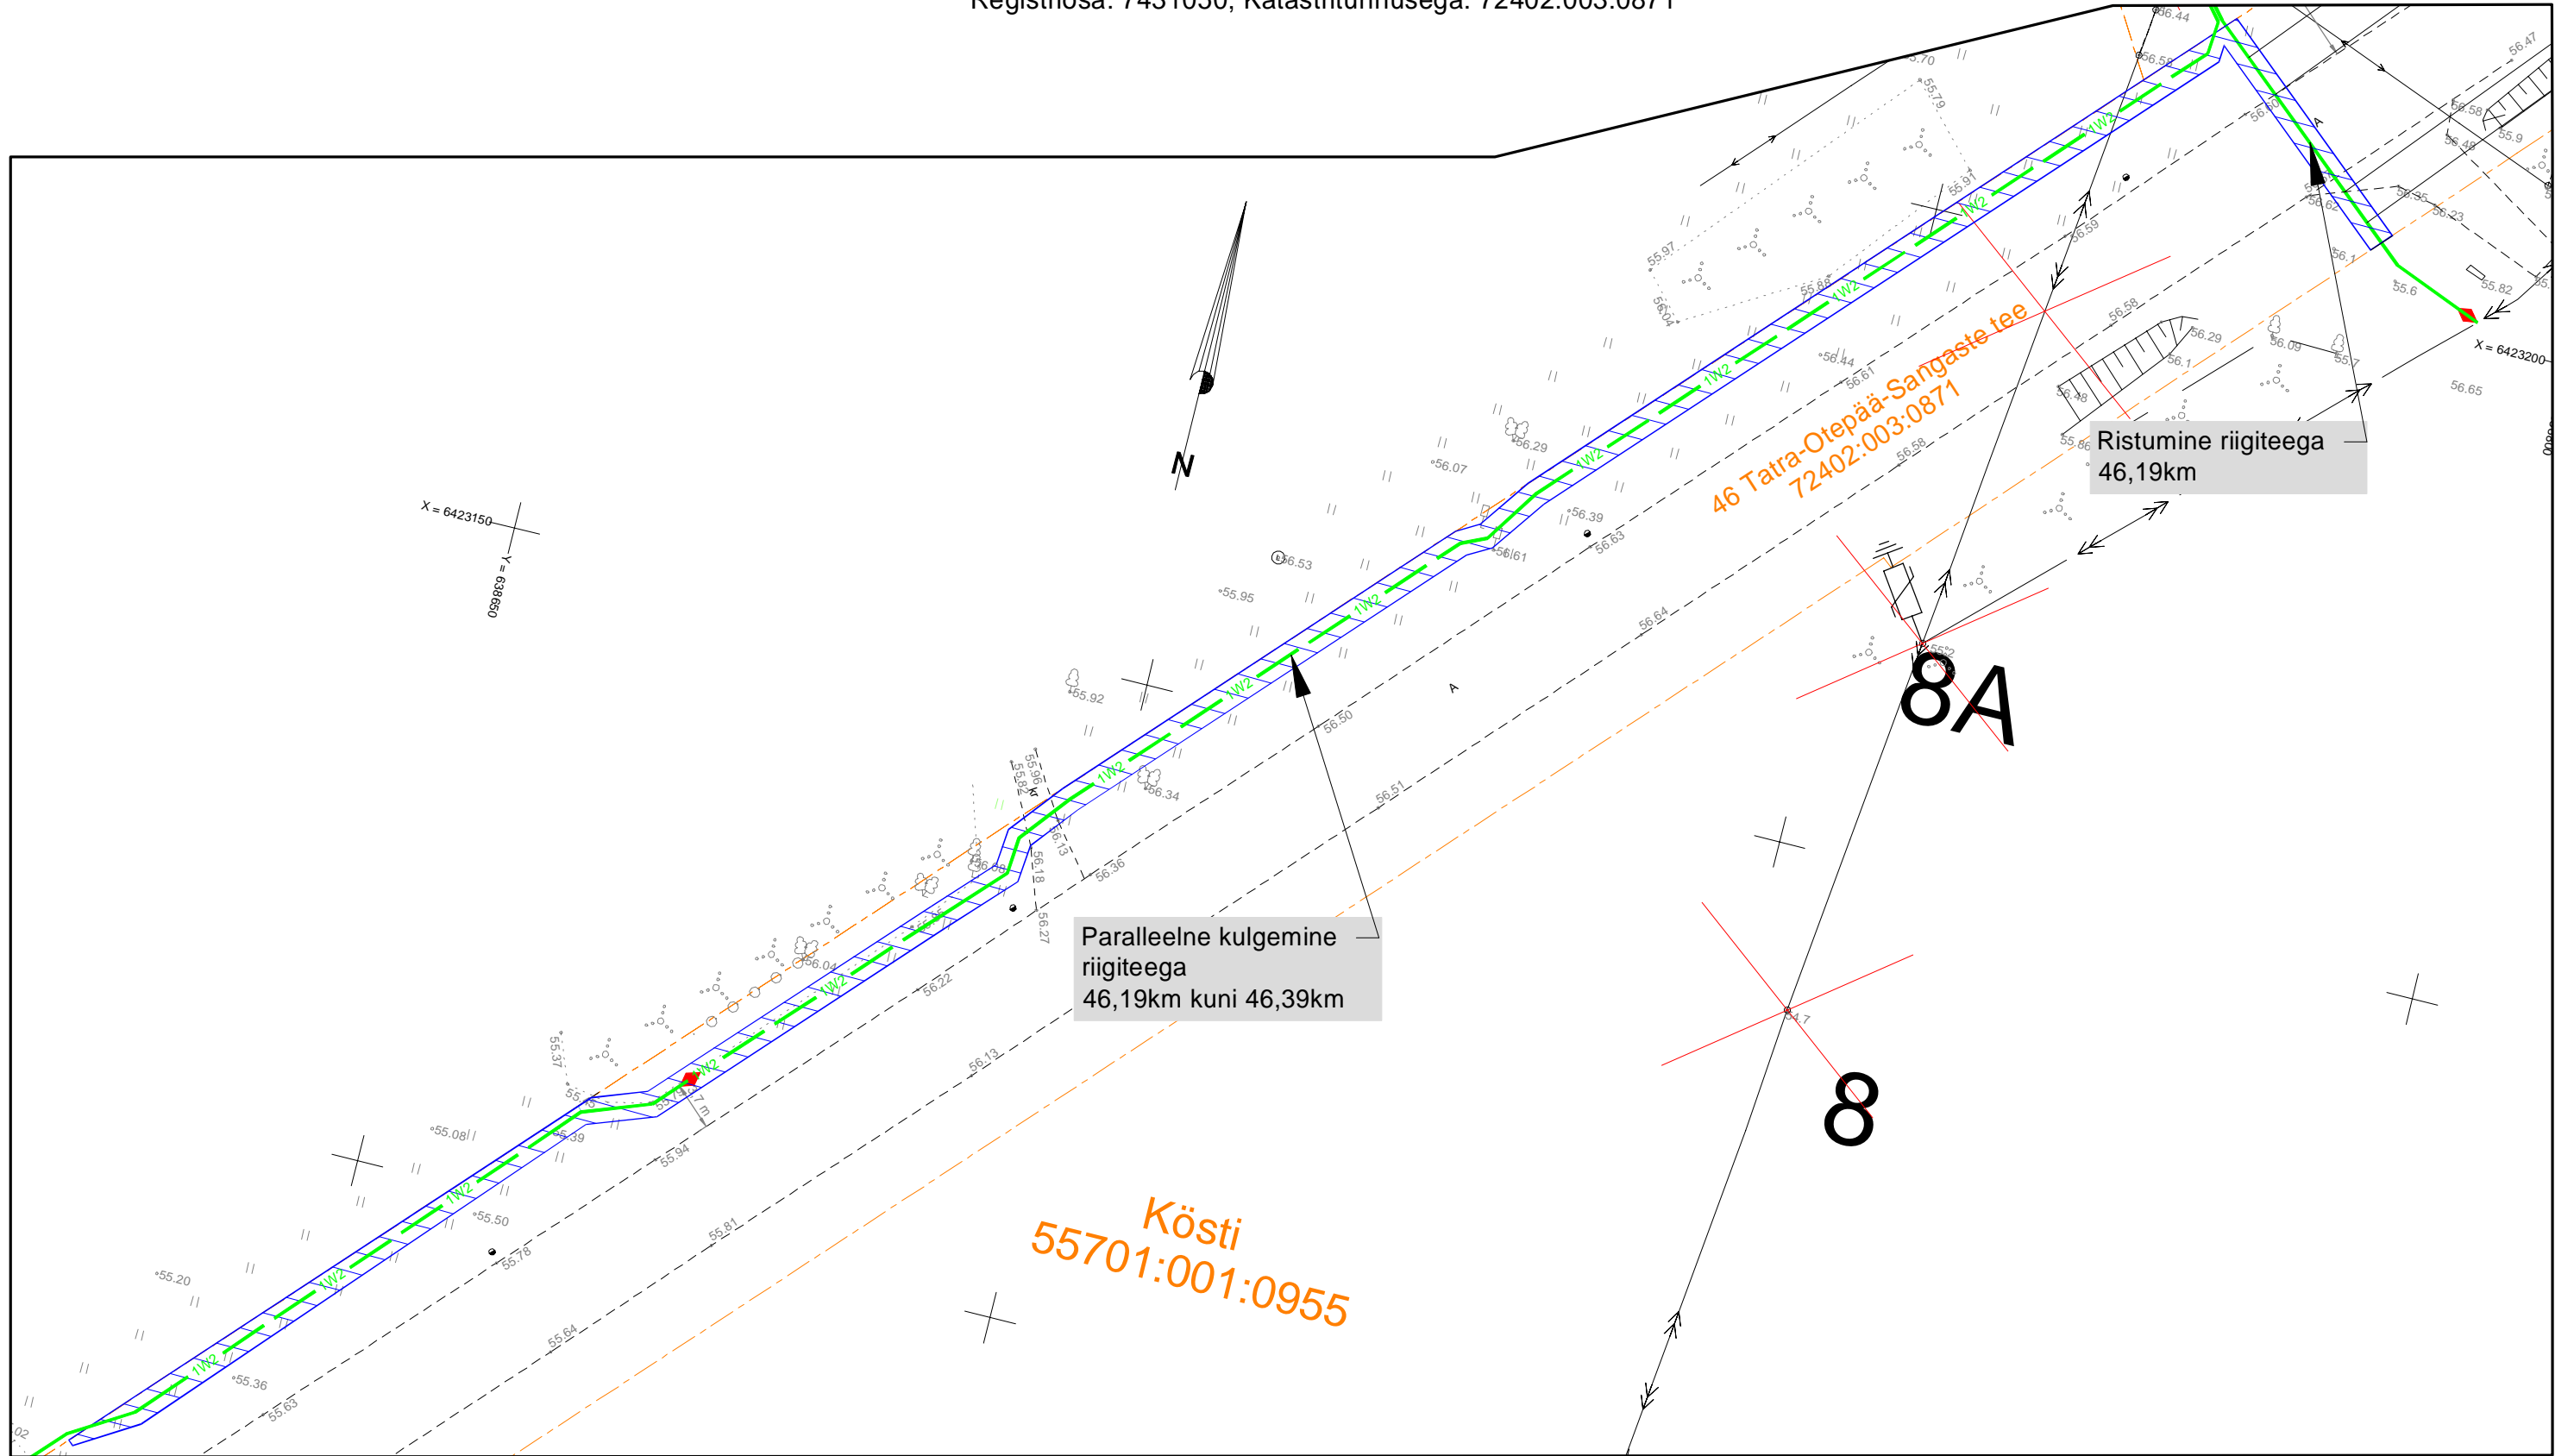

Isikliku kasutusõigusega ala plaan 2  
 Valga maakond, Otepää vald, Lauküla, 46 Tatra-Otepää-Sangaste tee  
 Registriosa: 7431050; Katastritunnusega: 72402:003:0871

M 1:500

Kasutusõiguse ala : 422m<sup>2</sup>

Paralleelne kulgemine  
 riigiteega  
 46,19km kuni 46,39km

46 Tatra-Otepää-Sangaste tee  
 72402:003:0871

Ristumine riigiteega  
 46,19km

Kösti  
 55701:001:0955

-  Katastriüksuse piir
-  Koormatav ala
-  Projekteeritav maakaabel
-  Demonteeritav KP õhuliin koos mastide ja tugedega.