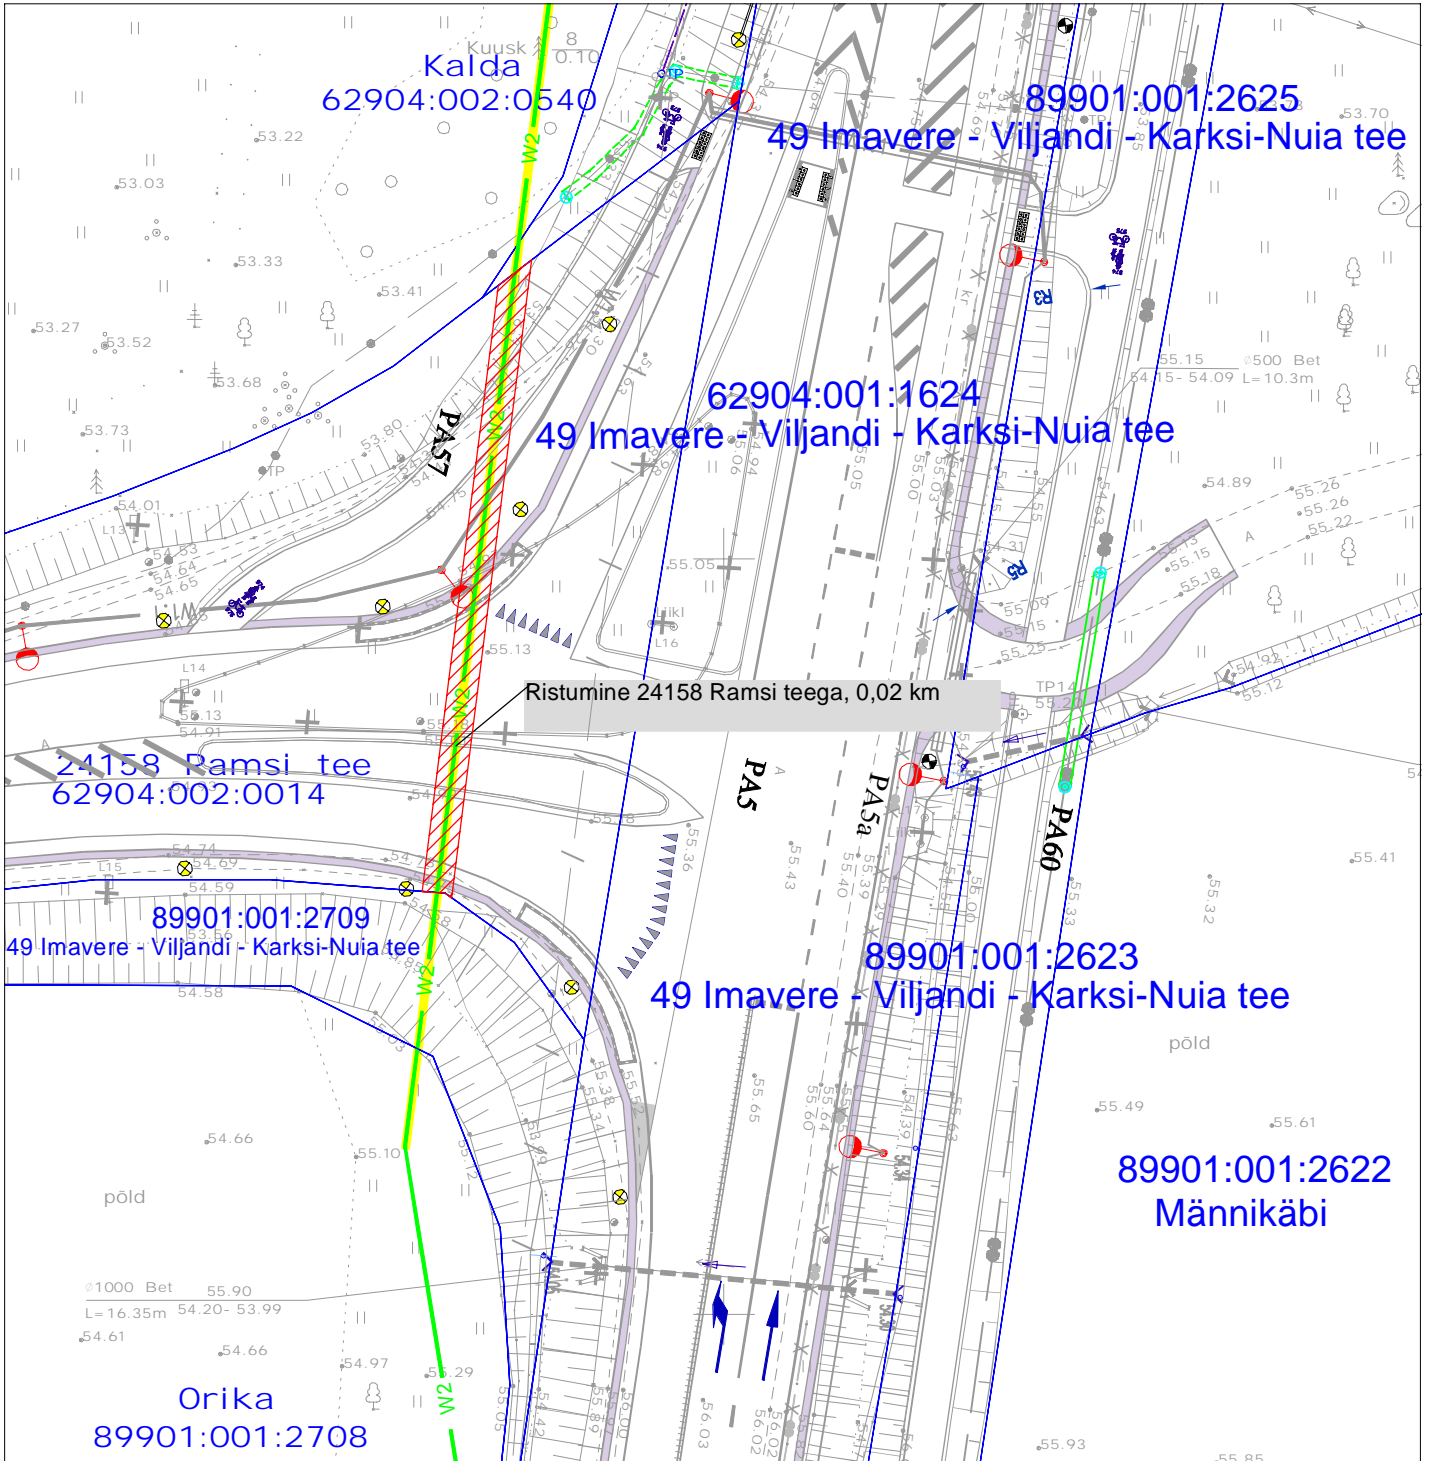

# Isikliku kasutusõiguse ala plaan

Viljandi maakond, Viljandi vald, Sinihalliku küla, 24158 Ramsi tee kinnistu, reg. nr. 11741950, katastritunnus 62904:002:0014

M 1:500

Kasutusõiguse ala

Katastriüksuse piir

Projekteeritav 10 kV maakaabel

Kasutusõiguse ala 83 m<sup>2</sup>  
 projekteeritava tehnovõrgu pikkus 42 m.  
 Koostas: Keio Altoja, 53426415  
 Taotluse esitaja: Kaido Kivisild  
 Töö nr: LR9110, Ekseko IX-etapp

Jrk nr	IKÕ ala Pos nr (plaanil)	Kinnistu registriosa number	Katastriüksuse tunnus, nimi ja sihtotstarve	Asukoht riigitee(nr ja nimi) suhtes(lõigu algus ja lõpp km)	Ala pindala ruutmeetrites m <sup>2</sup>
1	Pos 1	11741950	62904:002:0014 24158 Ramsi tee Transpordimaa	24158 Ramsi tee 0,02 km	83 m <sup>2</sup>