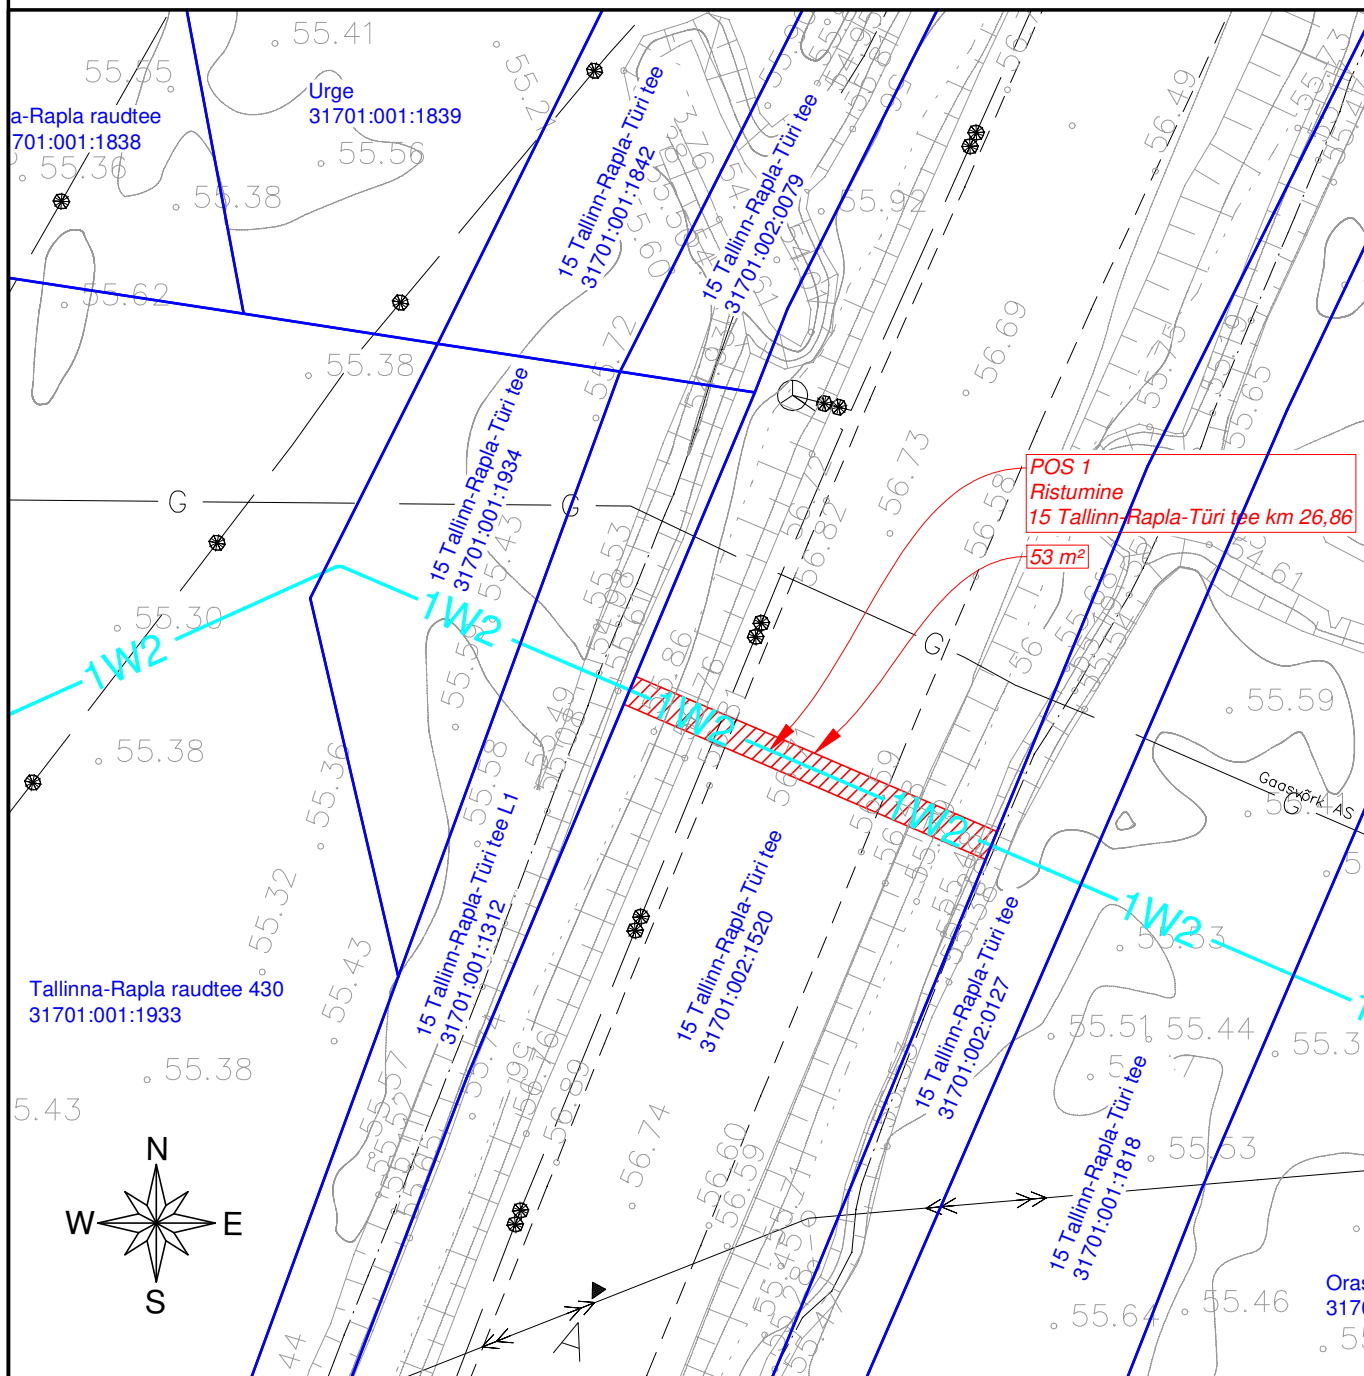

ISIKLIKU KASUTUSÕIGUSE SEADMISE PLAAN NR 2

15 Tallinn-Rapla-Türi tee (31701:002:1520)

Urge küla, Kohila vald, Rapla maakond

M 1:500, A4

Jrk nr	IKÕ ala Pos nr (plaanil)	Kinnistu registriosa nr	Katastriüksuse tunnus, nimi ja sihtotstarve	Asukoht riigitee (nr ja nimi) suhtes (lõigu algus ja lõpp km);	Ala pindala ruutmeetrites m ²
1.	POS 1	10631750	31701:002:1520 15 Tallinn-Rapla-Türi tee Transpordimaa 100%	Ristumine 15 Tallinn-Rapla-Türi tee, km 26,86	53 m ²

-  Kasutusõiguse ala
-  Katastriüksuse piir
-  Projekteeritud tehnovõrk - maa-alune elektrikaabel

Projekt: KP võrgu ümberehitus Tallinna-Rapla raudtee 430 kinnistul
 Töö nr: TR1124
 Koostaja: Draftit OÜ