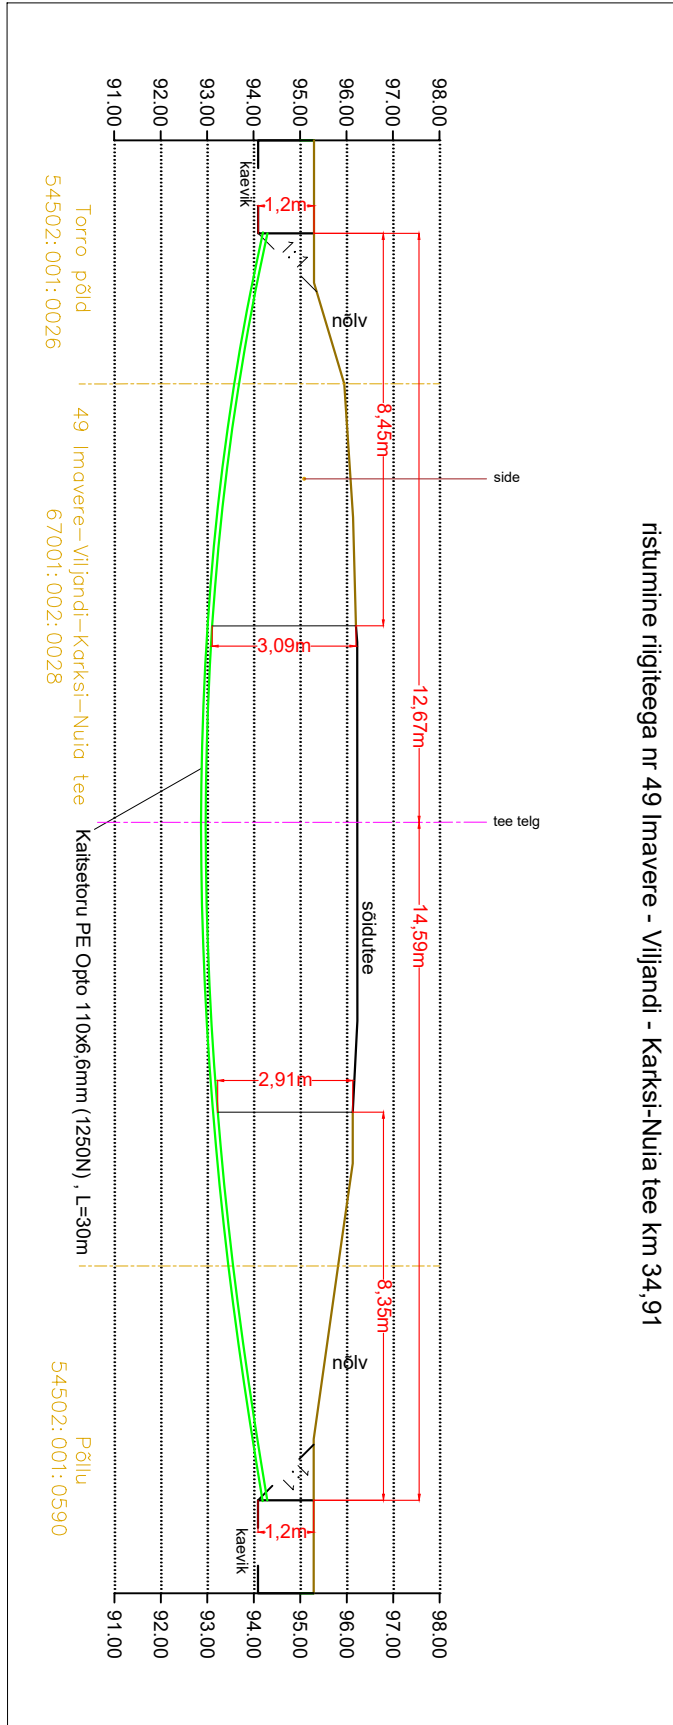

ristumine riigiteega nr 49 Imavere - Viljandi - Karksi-Nuia tee km 34,91

Projekt:		Viljandi maakond, Põhja-Sakala vald, Võivaku EMT optika		Tellija:		Telia Eesti AS					
Joonis:		PIKIPROFIILID		Töö nr:		PF14307					
 <p>AS Connecto Eesti Registrikood: 10722319 Tuisu tn 19, 11314 Tallinn tel. 606 3100 info@connecto.ee www.connecto.ee</p>		Projekteeris		Timmoo Tampõld		Joonise nr:		EN-06-01			
		Kontrollis		Siim Tammann		Möötkava:		Leht		Lehti	
				Stadium:		Tööprojekt		1		1	