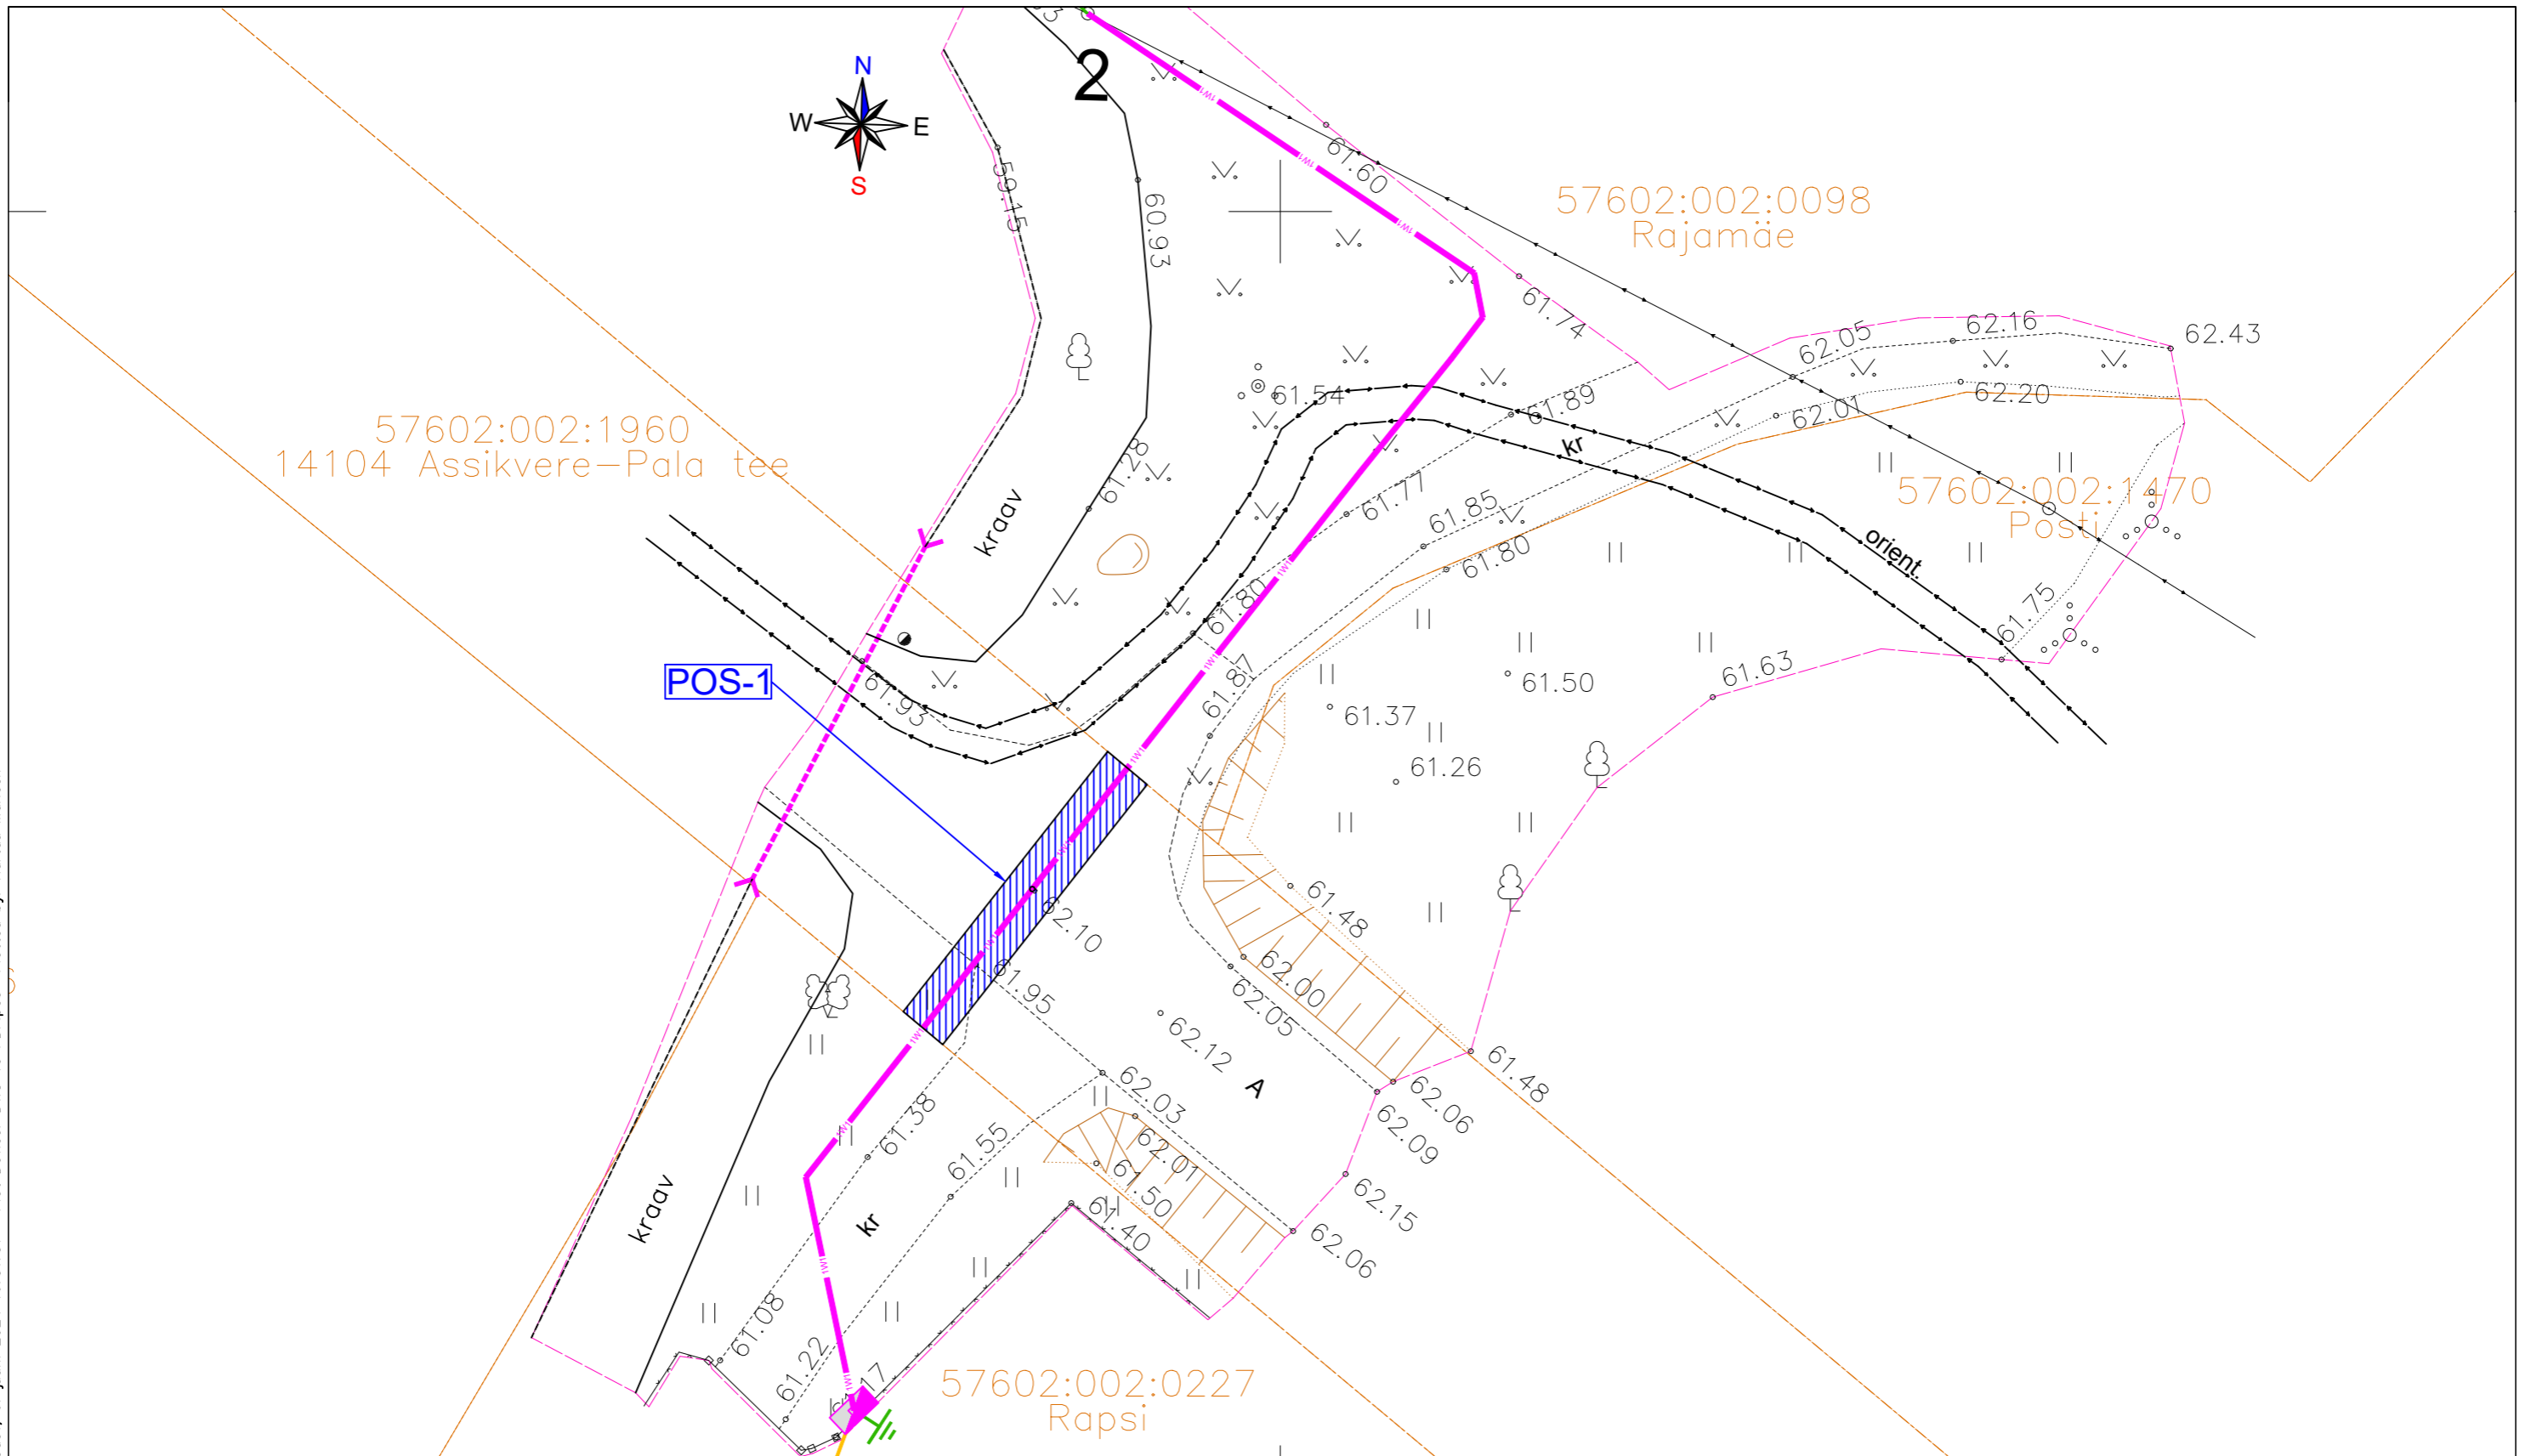

Filename: LC0874_IKÖ.dwg Plotted: neljapäev, 6. juuni 2024 16:51:31 Plot Device: DWG To PDF.pc5 Plotted by: Kartau Marleen

Pos nr (plaanil)	Kinnistu registriosa number	Katastriüksuse tunnus, nimetus	IKÖ ala pindala m ²	Rajatis
1	6404150	57602:002:1960 14104 Assikvere-Pala tee	26 m ²	0,4 kV maakaabel

x = 6508300
y = 6750

TINGMÄRGID

	Kinnistu piir
	Proj. 0,4 kV maakaabel
	POS-1 IKÖ seadmise ala positsiooni number
	IKÖ seadmise ala maakaabli rajamiseks

Tellija: Elektrilevi OÜ		Address: Lootuse tn 6 Össu küla Kambja vald Tartumaa 61713	Kuupäev: 06.06.2024
Töö nimetus: Rapsi kinnistu liitumine madalpingel, Pala küla, Peipsiääre vald.		Reg nr: 11445550 Telefon: 5834 6146 e-mail: marleen.kartau@enersense.com	Töö nr: LC0874
Joonise nimetus: ISIKLIKU KASUTUSÕIGUSE SEADMISE PLAAN		Projekteerija: Marleen Kartau	Joonise nr: 02
		Kontrollija: Siim Holtsmann	Mõõtkava: M 1:250
			Muudatus: Ver 1