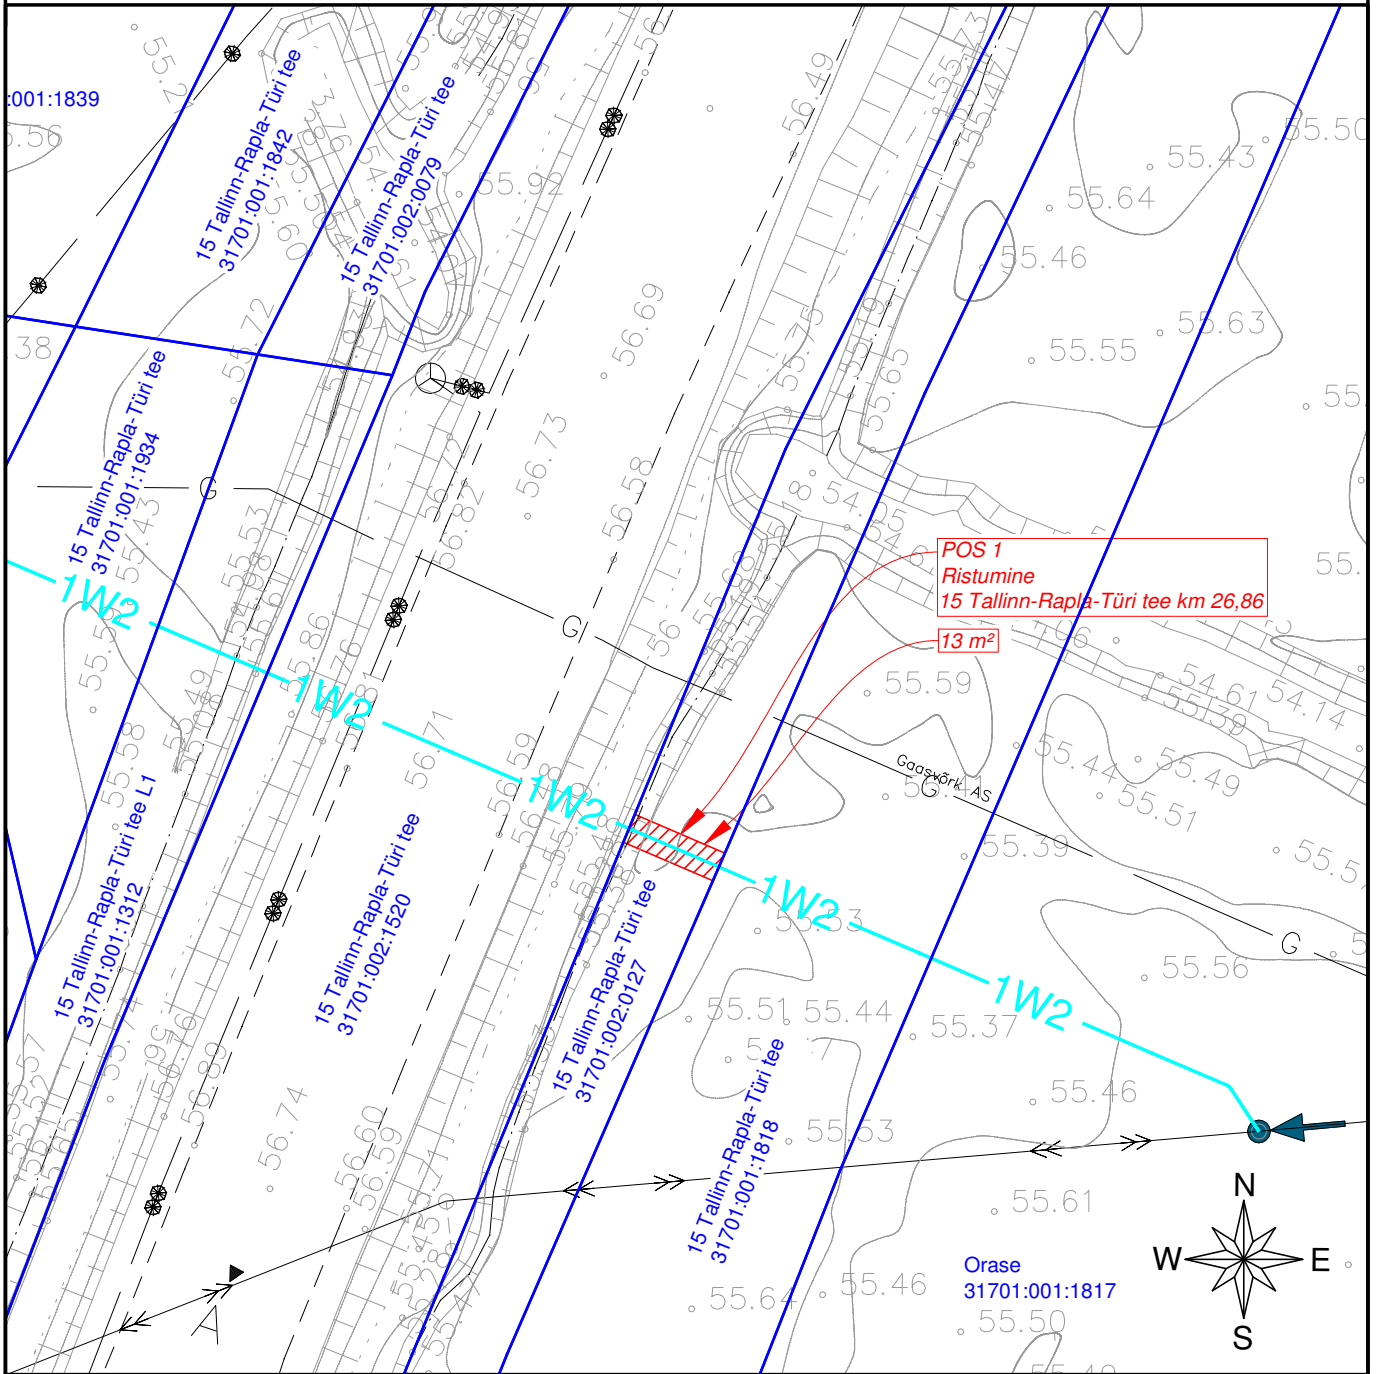

ISIKLIKU KASUTUSÕIGUSE SEADMISE PLAAN NR 3

15 Tallinn-Rapla-Türi tee (31701:002:0127)

Urge küla, Kohila vald, Rapla maakond

M 1:500, A4

Jrk nr	IKÕ ala Pos nr (plaanil)	Kinnistu registriosa nr	Katastriüksuse tunnus, nimi ja sihtotstarve	Asukoht riigitee (nr ja nimi) suhtes (lõigu algus ja lõpp km);	Ala pindala ruutmeetrites m ²
1.	POS 1	2698637	31701:002:0127 15 Tallinn-Rapla-Türi tee Transpordimaa 100%	Ristumine 15 Tallinn-Rapla-Türi tee, km 26,86	13 m ²

- Kasutusõiguse ala
- Katastriüksuse piir
- Projekteeritud tehnovõrk - maa-alune elektrikaabel

Projekt: KP võrgu ümberehitus Tallinna-Rapla raudtee 430 kinnistul
 Töö nr: TR1124
 Koostaja: Draftit OÜ