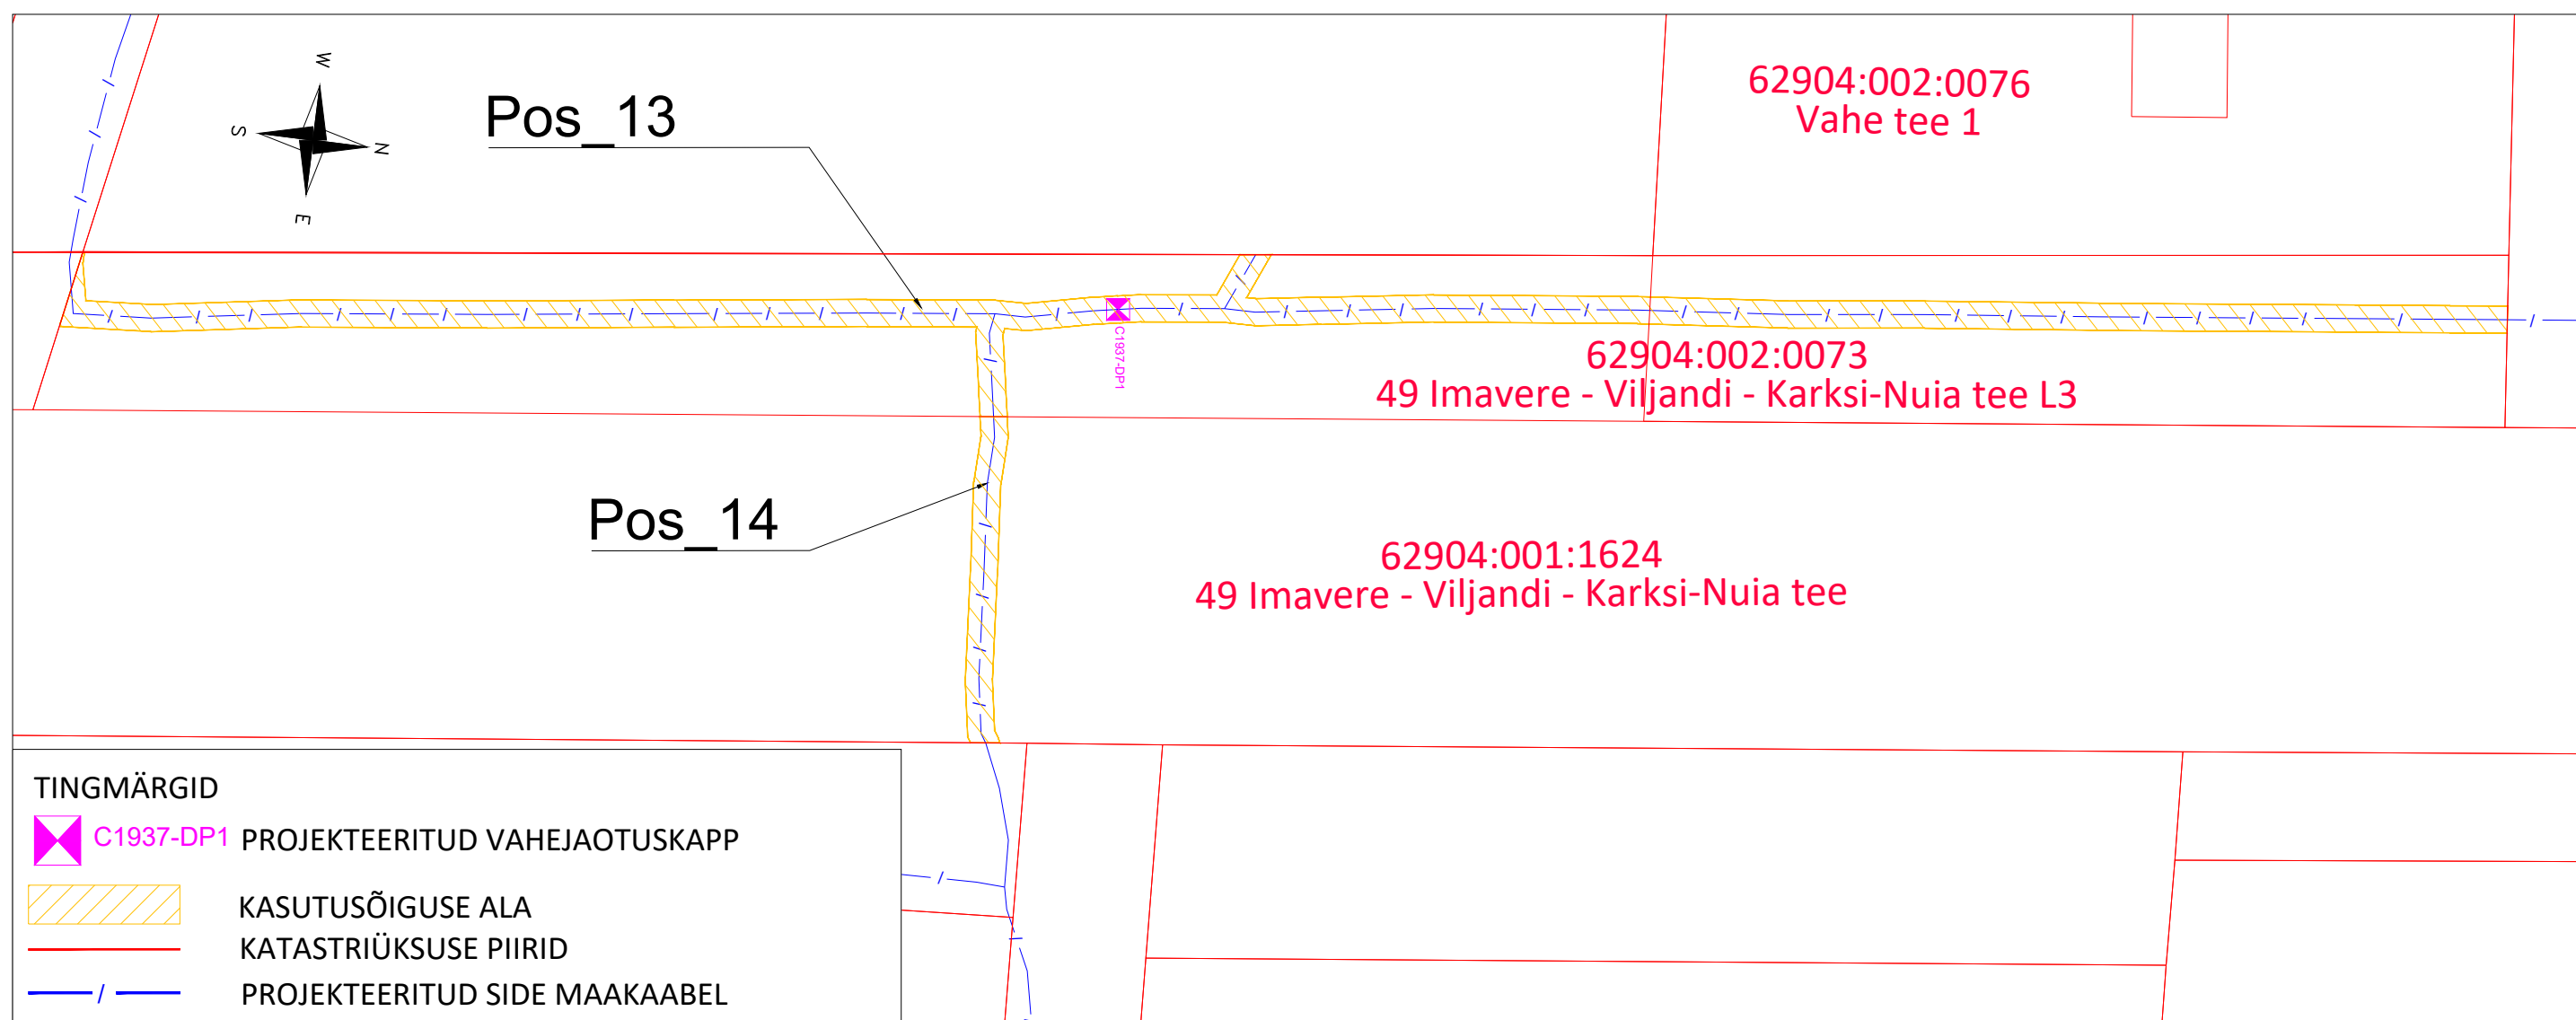

Isikliku kasutusõiguse seadmise asendiplaan

prop	Kinnistu registriosa nr.	Katastriüksuse tunnus, nimi ja sihtotstarve	Asukoht riigitee (nr. ja nimi) suhtes (lõigu algus ja lõpp)	IKÕ ala pindala (m ²)
Pos_13	21484750	62904:002:0073; 49 Imavere - Viljandi - Karksi-Nuia tee L3; transpordimaa	49 Imavere - Viljandi - Karksi-Nuia tee L3 kulgemine km 56,10 - 56,29;	383
Pos_14	10827550	62904:001:1624; 49 Imavere - Viljandi - Karksi-Nuia tee; transpordimaa	49 Imavere - Viljandi - Karksi-Nuia tee ristumine km 56,22	48

Projekti nimi / aadress:	Passiivse elektroonilise side juurdepääsuvõrgu rajamine Intsu küla, Viljandi vald, Viljandi maakond (VT1937)			Töö nr. VT1937
Koostanud:	AllSpark OÜ K.-E. Mäemurd	Möötkava 1 : 500	Leht / formaat 8 / A3	Kuupäev 07.08.2024