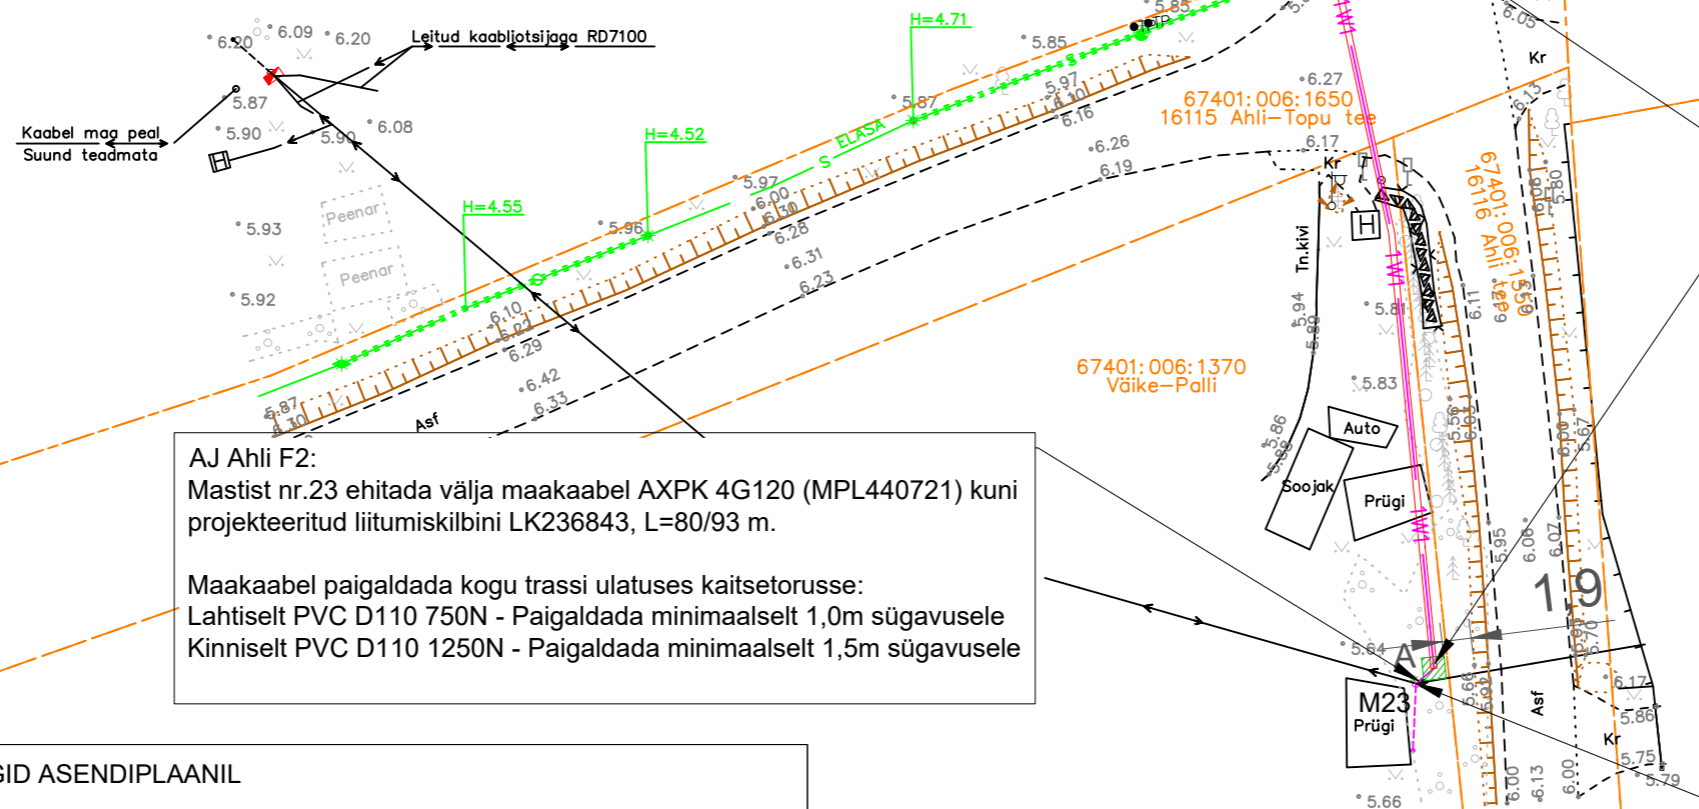

Paigaldada liitumiskilp LK236843 peakaitsmega 3x20A. Paigaldada reservkaablikaitskõri tarbija kaablile, D50mm, 450N L=2m. Toru otsad isoleerida ning tuua maapinnale.

NB! Ristumine ELA-SA sidetrassiga!

AJ Ahli F2: Mastist nr.23 ehitada välja maakaabel AXPK 4G120 (MPL440721) kuni projekteeritud liitumiskilbini LK236843, L=80/93 m.
Maakaabel paigaldada kogu trassi ulatuses kaitseturusse: Lahtiselt PVC D110 750N - Paigaldada minimaalselt 1,0m sügavusele Kinniselt PVC D110 1250N - Paigaldada minimaalselt 1,5m sügavusele

Puurimislõik A-B: L=53m Riigiteega ristumisel paigaldada maakaabel kinnisel meetodil, min 1,5m sügavusele. Vt ristmeväljajoonis 003.

Mast nr.23 asendada uue mastiga III klass, 11m - TAN, koos tõmmitsaga. Paigaldada maandus. Peale masti vahetust tagada õhuliini ripe vähemalt 7m teepinnast.

TINGMÄRGID ASENDIPLAANIL

- Olemasolev MP maakaabel
- Projekteeritud 0,4 kV maakaabel kaitseturus 750N, lahtine meetod
- Projekteeritud 0,4 kV maakaabel kaitseturus 1250N, kinnine meetod
- Puurimise kaevik
- Kinnistu piir
- Olemasolev sidekaabel (ELA SA)
- Olemasolev MP õhuliin
- Projekteeritav mast koos tõmmitsaga
- Projekteeritud liitumiskilp maanduskontuuriga
- Projekteeritud tarbija kaablikaitseturu D50mm, 450N

Märkus:
- Geoalusena kasutatud Enersense AS tööd nr. EN-25-081
- Teiste kommunikatsioonidega rööpkulgemisel ning ristumisel jälgida ettenähtud vahekauguseid - maandusi vaadata jooniselt 002 "Elektriskeem"
- Pärast kaevetöid taastada pinnase endine olukord ning korrastada ehitusjälgjed. Pinnase täitmisel arvestada hilisemat vajumist, tagasitõidetak pinnas tihendada.