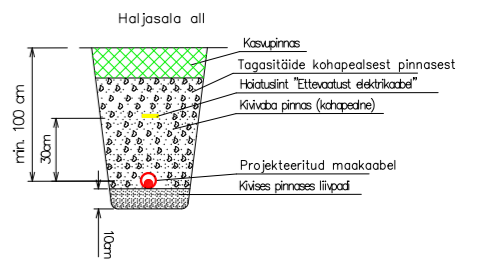

Paigaldada liitumiskilp LK236843 peakaitsmega 3x20A. Paigaldada reservkaablikaitskõri tarbija kaablile, D50mm, 450N L=2m. Toru otsad isoleerida ning tuua maapinnale.

NB! Ristumine ELA-SA sidetrassiga!

AJ Ahli F2: Mastist nr.23 ehitada välja maakaabel AXPK 4G120 (MPL440721) kuni projekteeritud liitumiskilbini LK236843, L=80/93 m.
Maakaabel paigaldada kogu trassi ulatuses kaitseturusse: Lahtiselt PVC D110 750N - Paigaldada minimaalselt 1,0m sügavusele Kinniselt PVC D110 1250N - Paigaldada minimaalselt 1,5m sügavusele

Puurimislõik A-B: L=53m Riigiteega ristumisel paigaldada maakaabel kinnisel meetodil, min 1,5m sügavusele. Vt ristmeväljajoonis 003.

Mast nr.23 asendada uue mastiga III klass, 11m - TAN, koos tõmmitsaga. Paigaldada maandus. Peale masti vahetust tagada õhuliini ripe vähemalt 7m teepinnast.

TINGMÄRGID ASENDIPLAANIL

- Olemasolev MP maakaabel
- Projekteeritud 0,4 kV maakaabel kaitseturus 750N, lahtine meetod
- Projekteeritud 0,4 kV maakaabel kaitseturus 1250N, kinnine meetod
- Puurimise kaevik
- Kinnistu piir
- Olemasolev sidekaabel (ELA SA)
- Olemasolev MP õhuliin
- Projekteeritav mast koos tõmmitsaga
- Projekteeritud liitumiskilp maanduskontuuriga
- Projekteeritud tarbija kaablikaitseturu D50mm, 450N